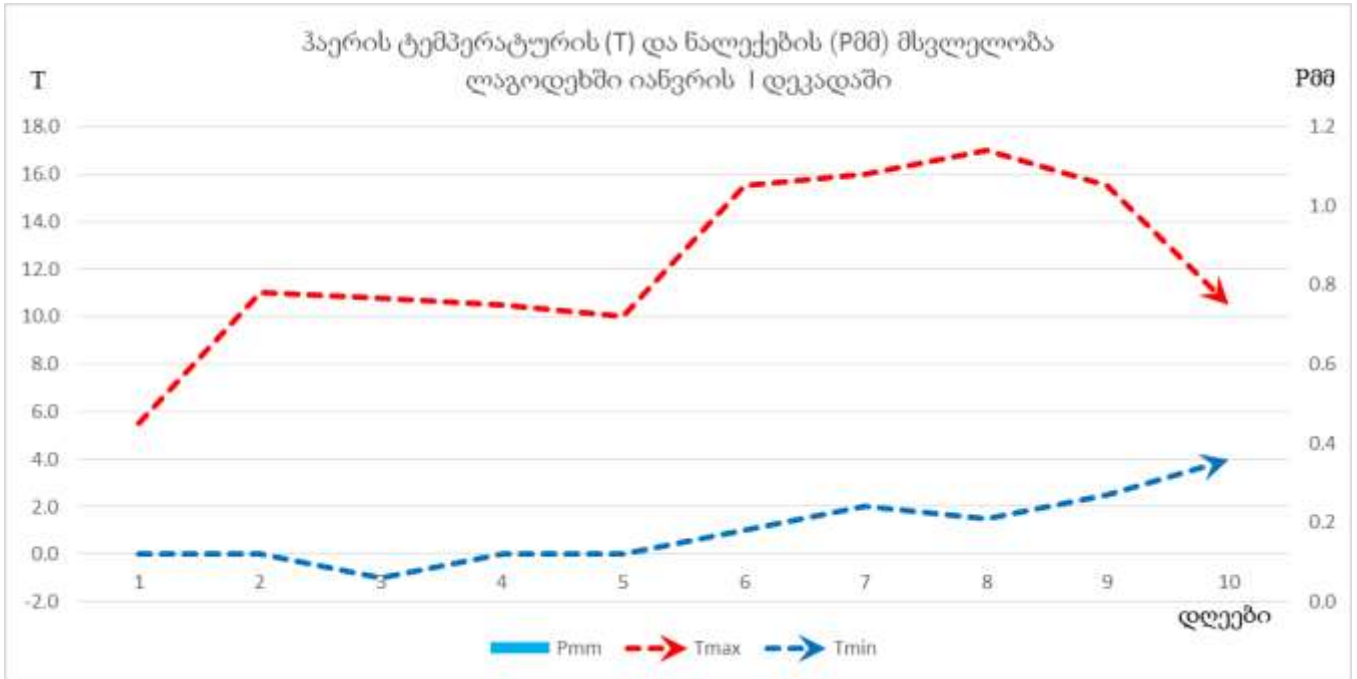

აღმოსავლეთ საქართველოს ზამთრის სამოვრებზე საქონლის შენახვისათვის კარგი პირობები იყო.

დანართი

2017 წლის იანვრის პირველი დეკადის მეტეოროლოგიური მონაცემები

სადგური	ჰაერის ტემპერატურა C°				მინიმალური ტემპერატურა ნიადაგის ზედაპირზე	ნალექები			ნალექიან დღეთა რიცხვი		დღეთა რიცხვი ქართ 15 მ/წმ და მეტი სიჩქარით	ჰაერის საშუალო დეკადური შეფარდებითი ტენიანობა, %	თოვ ლის საფა რი
	საშუალო დეკადური	გადახრა ნორმიდან	მაქსიმალური	მინიმალური		რაოდენობა მმ	რაოდენობა ნორმიდან %-ში	დღელამური მაქსიმუმი	1 მმ და მეტი	5 მმ და მეტი			
ქობულეთი	8.1	-	20	-3		36	47	15	3	3	2		
ხულო	1.9	0.5	11	-5		2	4						162
ზუგდიდი	7.0	1.8	20	-1		31	63	21	2	2			
ქუთაისი	7.6	1.7	18	1	-1	20	55	14	3	2	1	67	
ზესტაფონი	5.5	2.3	18	-2		3	6	3	1				
საჩხერე	1.8	1.4	16	-8		4	13	2	3				
ამბროლაური	0.2	0.6	12	-11		7	29	4	2				
ხაშური(აგარა)	0.8	2.4	9	-8		1	7	1	1				10
გორი	0.5	1.5	13	-9	-8	1	9	1	1		1	80	
თიანეთი	-1.5	3.3	12	-15									2
ფასანაური	-3.3	0.1	4	-11									24
თბილისი	3.5	2.5	14	-3	-9							75	
საგარეჯო	4.9	4.7	15	-4									
დედოფლისწყარო	3.4	4.9	12	-4									
თელავი													
ყვარელი	5.4	4.2	17	-1									
ლაგოდეხი	6.5	5.6	18	-4									
ბოლნისი	3.7	3.4	15	-4	-10							47	
ახალციხე	-4.5	-0.8	7	-19	-12	1	10	1	1			74	5
წალკა	-2.0	2.4	7	-11									12
ახალქალაქი	-7.4	-0.5	4	-19		5	83	2	3				15

აღმოსავლეთ საქართველო

დასავლეთ საქართველო

Georgia, Greenness (No Noise NDVI)

SMN, Jan. 7, 2017 (week 1)

AVHRR-VHP Zoom=1

Georgia, Healthy Vegetation

HealthyVegetation, Jan. 7, 2017

AVHRR-VHP Zoom=1