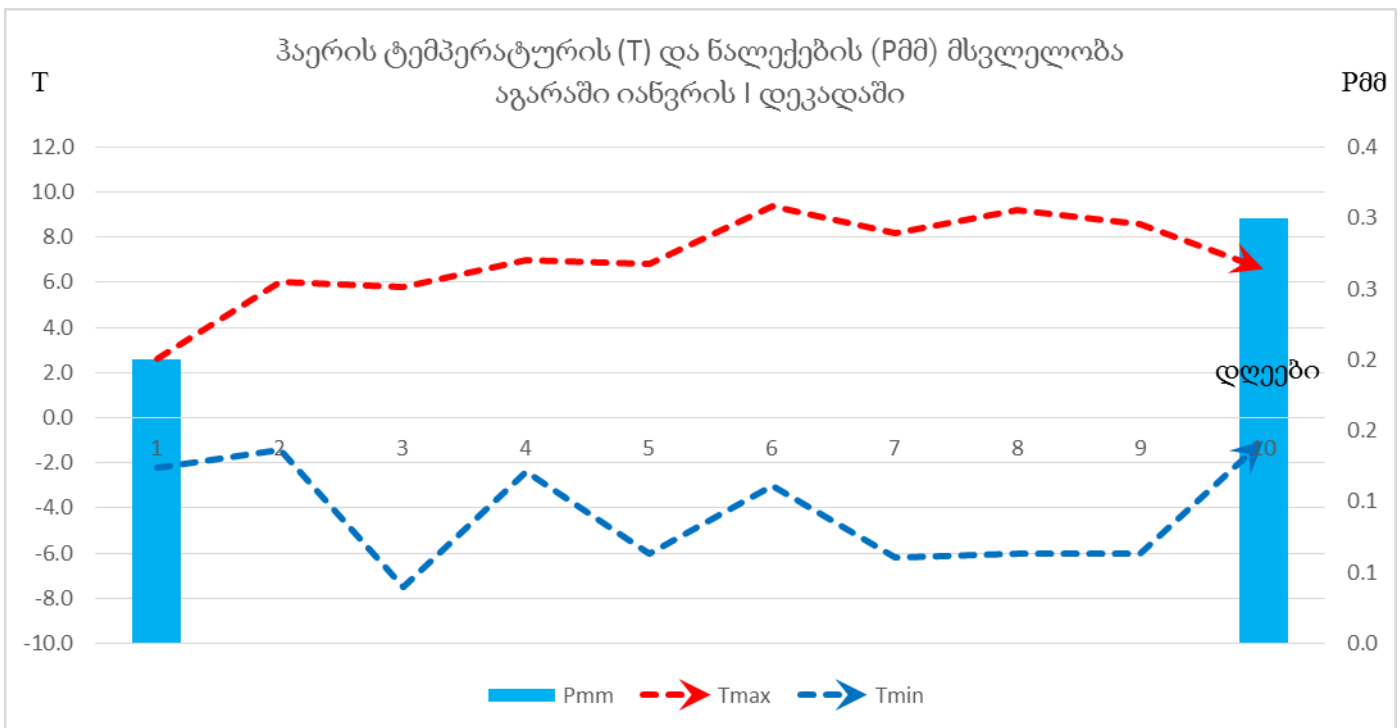

ნალექები განვილილ დეკადაში 1-3 დღის განმავლობაში მოდიოდა დასავლეთ საქართველოში, შიდა ქართლსა და აღმოსავლეთ საქართველოს მთიან და მაღალმთიან რაიონებში და მათი ჯამი ასე განაწილდა: 2-36 მმ (მრავალწლიური ნორმის 4-63%) დასავლეთ საქართველოში, 1-5მმ (მრავალწლიური ნორმის 7-83%) აღმოსავლეთ საქართველოში. დეკადის ბოლოს თოვლის საფარის სიმაღლე 2-162სმ იყო სხვადასხვა რაიონში.

აღმოსავლეთ საქართველოს ზამთრის სამოვრებზე საქონლის შენახვისათვის კარგი პირობები იყო.

დანართი

2017 წლის იანვრის პირველი დეკადის მეტეოროლოგიური მონაცემები

სადგური	ჰაერის ტემპერატურა C°				მინიმალური ტემპერატურა ნიადაგის ზედაპირზე	ნალექები			ნალექიან დღეთა რიცხვი		დღეთა რიცხვი ქართ 15 მ/წმ და მეტი სიჩქარით	ჰაერის საშუალო დეკადური შეფარდებითი ტენიანობა, %	თოვ ლის საფა რი
	საშუალო დეკადური	გადახრა ნორმიდან	მაქსიმალური	მინიმალური		რაოდენობა მმ	რაოდენობა ნორმიდან %-ში	დღელამური მაქსიმუმი	1 მმ და მეტი	5 მმ და მეტი			
ქობულეთი	8.1	-	20	-3		36	47	15	3	3	2		
ხულო	1.9	0.5	11	-5		2	4						162
ზუგდიდი	7.0	1.8	20	-1		31	63	21	2	2			
ქუთაისი	7.6	1.7	18	1	-1	20	55	14	3	2	1	67	
ზესტაფონი	5.5	2.3	18	-2		3	6	3	1				
საჩხერე	1.8	1.4	16	-8		4	13	2	3				
ამბროლაური	0.2	0.6	12	-11		7	29	4	2				
ხაშური(აგარა)	0.8	2.4	9	-8		1	7	1	1				10
გორი	0.5	1.5	13	-9	-8	1	9	1	1		1	80	
თიანეთი	-1.5	3.3	12	-15									2
ფასანაური	-3.3	0.1	4	-11									24
თბილისი	3.5	2.5	14	-3	-9							75	
საგარეჯო	4.9	4.7	15	-4									
დედოფლისწყარო	3.4	4.9	12	-4									
თელავი													
ყვარელი	5.4	4.2	17	-1									
ლაგოდეხი	6.5	5.6	18	-4									
ბოლნისი	3.7	3.4	15	-4	-10							47	
ახალციხე	-4.5	-0.8	7	-19	-12	1	10	1	1			74	5
წალკა	-2.0	2.4	7	-11									12
ახალქალაქი	-7.4	-0.5	4	-19		5	83	2	3				15

აღმოსავლეთ საქართველო

დასავლეთ საქართველო

Georgia, Greenness (No Noise NDVI)

SMN, Jan. 7, 2017 (week 1)

AVHRR-VHP Zoom=1

Georgia, Healthy Vegetation

HealthyVegetation, Jan. 7, 2017

AVHRR-VHP Zoom=1