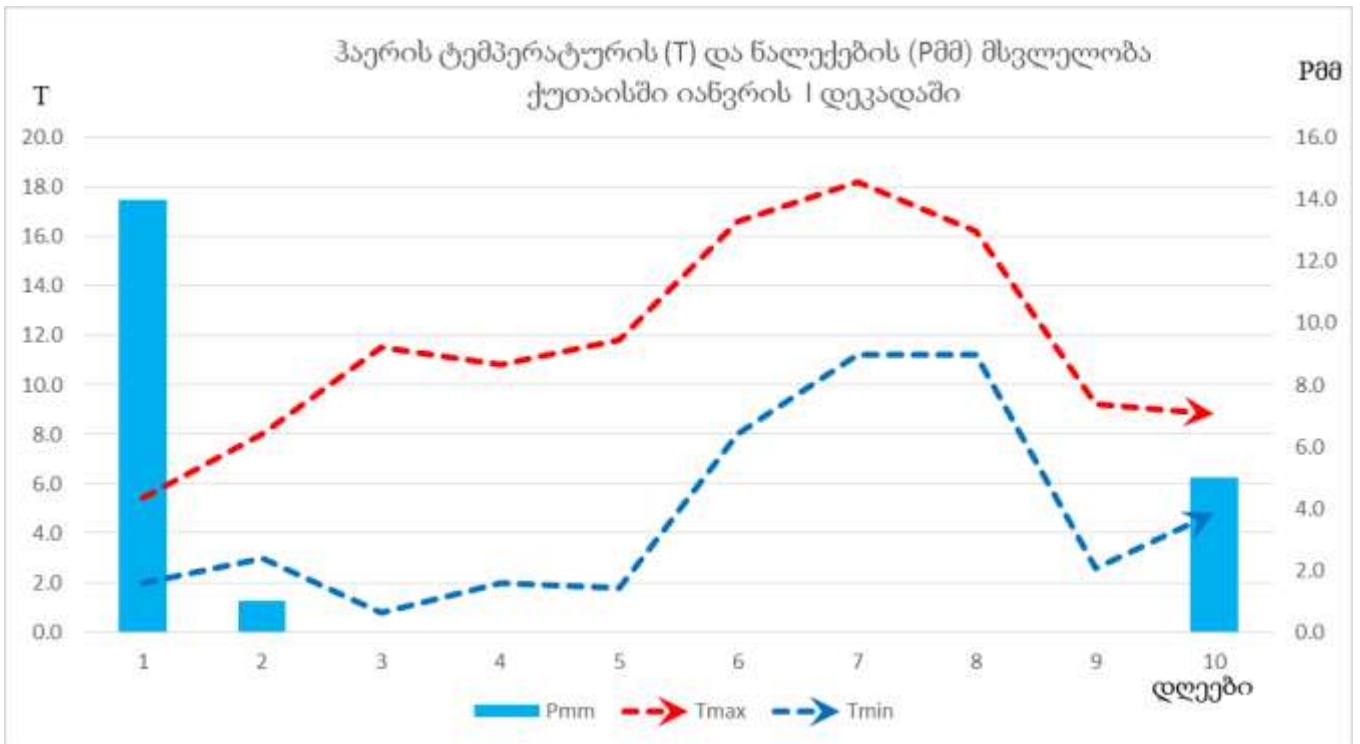

აღმოსავლეთ საქართველოს ზამთრის სამოვრებზე საქონლის შენახვისათვის კარგი პირობები იყო.

დანართი

2017 წლის იანვრის პირველი დეკადის მეტეოროლოგიური მონაცემები

სადგური	ჰაერის ტემპერატურა C°				მინიმალური ტემპერატურა ნიადაგის ზედაპირზე	ნალექები			ნალექიან დღეთა რიცხვი		დღეთა რიცხვი ქართ 15 მ/წმ და მეტი სიჩქარით	ჰაერის საშუალო დეკადური შეფარდებითი ტენიანობა, %	თოვ ლის საფა რი
	საშუალო დეკადური	გადახრა ნორმიდან	მაქსიმალური	მინიმალური		რაოდენობა მმ	რაოდენობა ნორმიდან %-ში	დღელამური მაქსიმუმი	1 მმ და მეტი	5 მმ და მეტი			
ქობულეთი	8.1	-	20	-3		36	47	15	3	3	2		
ხულო	1.9	0.5	11	-5		2	4						162
ზუგდიდი	7.0	1.8	20	-1		31	63	21	2	2			
ქუთაისი	7.6	1.7	18	1	-1	20	55	14	3	2	1	67	
ზესტაფონი	5.5	2.3	18	-2		3	6	3	1				
საჩხერე	1.8	1.4	16	-8		4	13	2	3				
ამბროლაური	0.2	0.6	12	-11		7	29	4	2				
ხაშური(აგარა)	0.8	2.4	9	-8		1	7	1	1				10
გორი	0.5	1.5	13	-9	-8	1	9	1	1		1	80	
თიანეთი	-1.5	3.3	12	-15									2
ფასანაური	-3.3	0.1	4	-11									24
თბილისი	3.5	2.5	14	-3	-9							75	
საგარეჯო	4.9	4.7	15	-4									
დედოფლისწყარო	3.4	4.9	12	-4									
თელავი													
ყვარელი	5.4	4.2	17	-1									
ლაგოდეხი	6.5	5.6	18	-4									
ბოლნისი	3.7	3.4	15	-4	-10							47	
ახალციხე	-4.5	-0.8	7	-19	-12	1	10	1	1			74	5
წალკა	-2.0	2.4	7	-11									12
ახალქალაქი	-7.4	-0.5	4	-19		5	83	2	3				15

აღმოსავლეთ საქართველო

დასავლეთ საქართველო

Georgia, Greenness (No Noise NDVI)

SMN, Jan. 7, 2017 (week 1)

AVHRR-VHP Zoom=1

Georgia, Healthy Vegetation

HealthyVegetation, Jan. 7, 2017

AVHRR-VHP Zoom=1