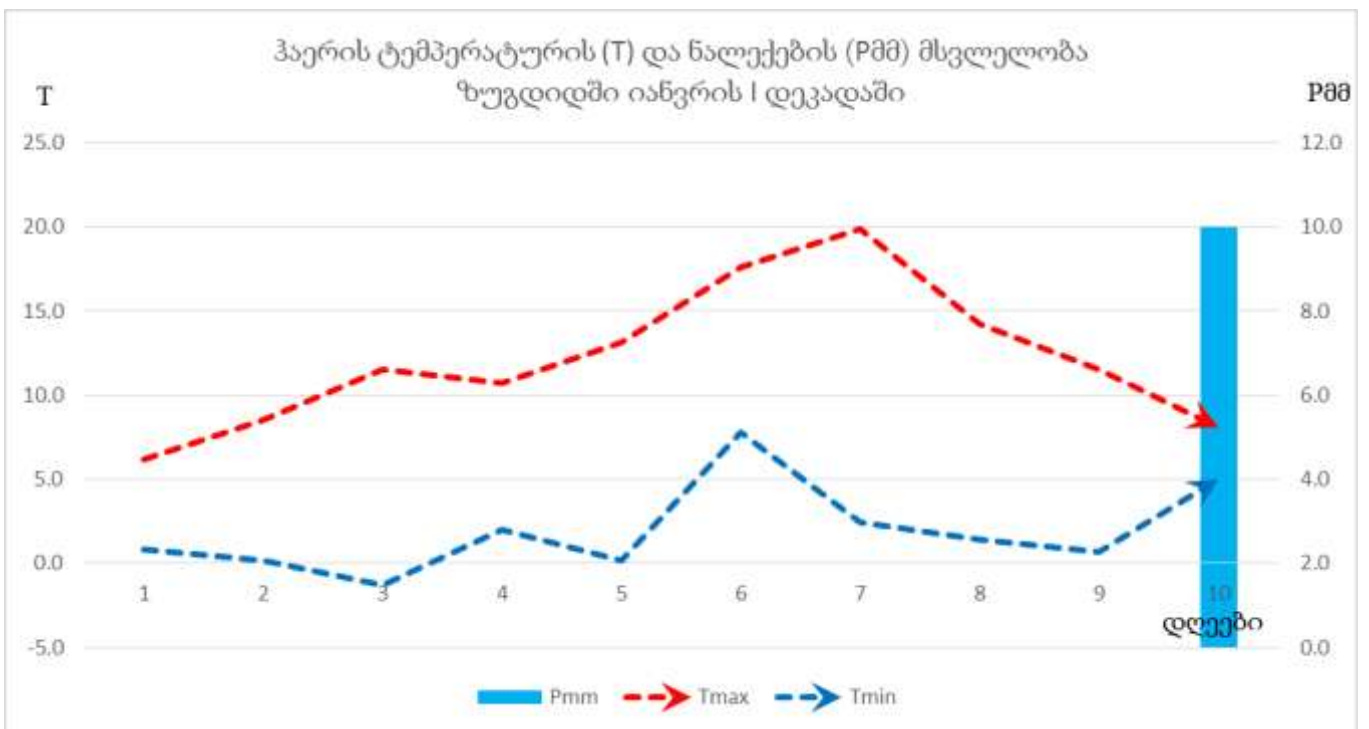

აღმოსავლეთ საქართველოს ზამთრის სამოვრებზე საქონლის შენახვისათვის კარგი პირობები იყო.

დანართი

2017 წლის იანვრის პირველი დეკადის მეტეოროლოგიური მონაცემები

სადგური	ჰაერის ტემპერატურა C°				მინიმალური ტემპერატურა ნიადაგის ზედაპირზე	ნალექები			ნალექიან დღეთა რიცხვი		დღეთა რიცხვი ქართ 15 მ/წმ და მეტი სიჩქარით	ჰაერის საშუალო დეკადური შეფარდებითი ტენიანობა, %	თოვ ლის საფა რი
	საშუალო დეკადური	გადახრა ნორმიდან	მაქსიმალური	მინიმალური		რაოდენობა მმ	რაოდენობა ნორმიდან %-ში	დღელამური მაქსიმუმი	1 მმ და მეტი	5 მმ და მეტი			
ქობულეთი	8.1	-	20	-3		36	47	15	3	3	2		
ხულო	1.9	0.5	11	-5		2	4						162
ზუგდიდი	7.0	1.8	20	-1		31	63	21	2	2			
ქუთაისი	7.6	1.7	18	1	-1	20	55	14	3	2	1	67	
ზესტაფონი	5.5	2.3	18	-2		3	6	3	1				
საჩხერე	1.8	1.4	16	-8		4	13	2	3				
ამბროლაური	0.2	0.6	12	-11		7	29	4	2				
ხაშური(აგარა)	0.8	2.4	9	-8		1	7	1	1				10
გორი	0.5	1.5	13	-9	-8	1	9	1	1		1	80	
თიანეთი	-1.5	3.3	12	-15									2
ფასანაური	-3.3	0.1	4	-11									24
თბილისი	3.5	2.5	14	-3	-9							75	
საგარეჯო	4.9	4.7	15	-4									
დედოფლისწყარო	3.4	4.9	12	-4									
თელავი													
ყვარელი	5.4	4.2	17	-1									
ლაგოდეხი	6.5	5.6	18	-4									
ბოლნისი	3.7	3.4	15	-4	-10							47	
ახალციხე	-4.5	-0.8	7	-19	-12	1	10	1	1			74	5
წალკა	-2.0	2.4	7	-11									12
ახალქალაქი	-7.4	-0.5	4	-19		5	83	2	3				15

აღმოსავლეთ საქართველო

დასავლეთ საქართველო

Georgia, Greenness (No Noise NDVI)

SMN, Jan. 7, 2017 (week 1)

AVHRR-VHP Zoom=1

Georgia, Healthy Vegetation

HealthyVegetation, Jan. 7, 2017

AVHRR-VHP Zoom=1