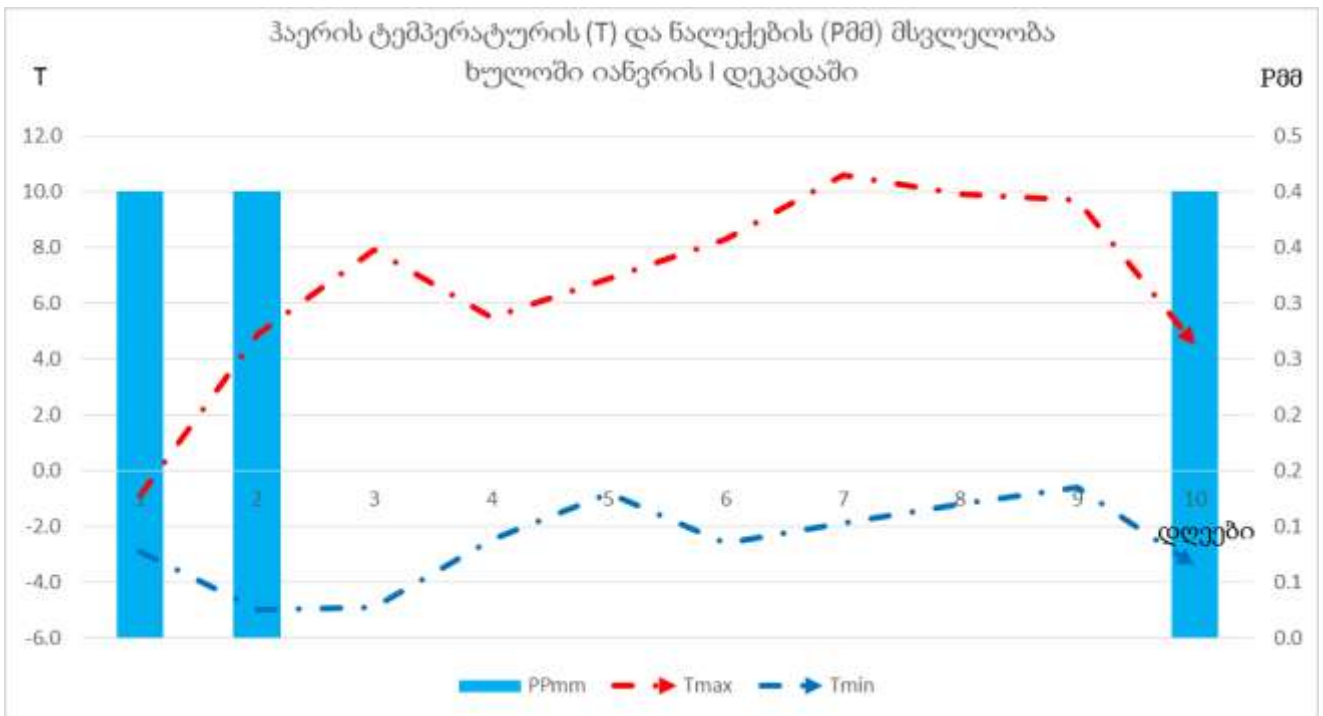

აღმოსავლეთ საქართველოს ზამთრის სამოვრებზე საქონლის შენახვისათვის კარგი პირობები იყო.

დანართი

2017 წლის იანვრის პირველი დეკადის მეტეოროლოგიური მონაცემები

სადგური	ჰაერის ტემპერატურა C°				მინიმალური ტემპერატურა ნიადაგის ზედაპირზე	ნალექები			ნალექიან დღეთა რიცხვი		დღეთა რიცხვი ქართ 15 მ/წმ და მეტი სიჩქარით	ჰაერის საშუალო დეკადური შეფარდებითი ტენიანობა, %	თოვ ლის საფა რი
	საშუალო დეკადური	გადახრა ნორმიდან	მაქსიმალური	მინიმალური		რაოდენობა მმ	რაოდენობა ნორმიდან %-ში	დღელამური მაქსიმუმი	1 მმ და მეტი	5 მმ და მეტი			
ქობულეთი	8.1	-	20	-3		36	47	15	3	3	2		
ხულო	1.9	0.5	11	-5		2	4						162
ზუგდიდი	7.0	1.8	20	-1		31	63	21	2	2			
ქუთაისი	7.6	1.7	18	1	-1	20	55	14	3	2	1	67	
ზესტაფონი	5.5	2.3	18	-2		3	6	3	1				
საჩხერე	1.8	1.4	16	-8		4	13	2	3				
ამბროლაური	0.2	0.6	12	-11		7	29	4	2				
ხაშური(აგარა)	0.8	2.4	9	-8		1	7	1	1				10
გორი	0.5	1.5	13	-9	-8	1	9	1	1		1	80	
თიანეთი	-1.5	3.3	12	-15									2
ფასანაური	-3.3	0.1	4	-11									24
თბილისი	3.5	2.5	14	-3	-9							75	
საგარეჯო	4.9	4.7	15	-4									
დედოფლისწყარო	3.4	4.9	12	-4									
თელავი													
ყვარელი	5.4	4.2	17	-1									
ლაგოდეხი	6.5	5.6	18	-4									
ბოლნისი	3.7	3.4	15	-4	-10							47	
ახალციხე	-4.5	-0.8	7	-19	-12	1	10	1	1			74	5
წალკა	-2.0	2.4	7	-11									12
ახალქალაქი	-7.4	-0.5	4	-19		5	83	2	3				15

აღმოსავლეთ საქართველო

დასავლეთ საქართველო

Georgia, Greenness (No Noise NDVI)

SMN, Jan. 7, 2017 (week 1)

AVHRR-VHP Zoom=1

Georgia, Healthy Vegetation

HealthyVegetation, Jan. 7, 2017

AVHRR-VHP Zoom=1