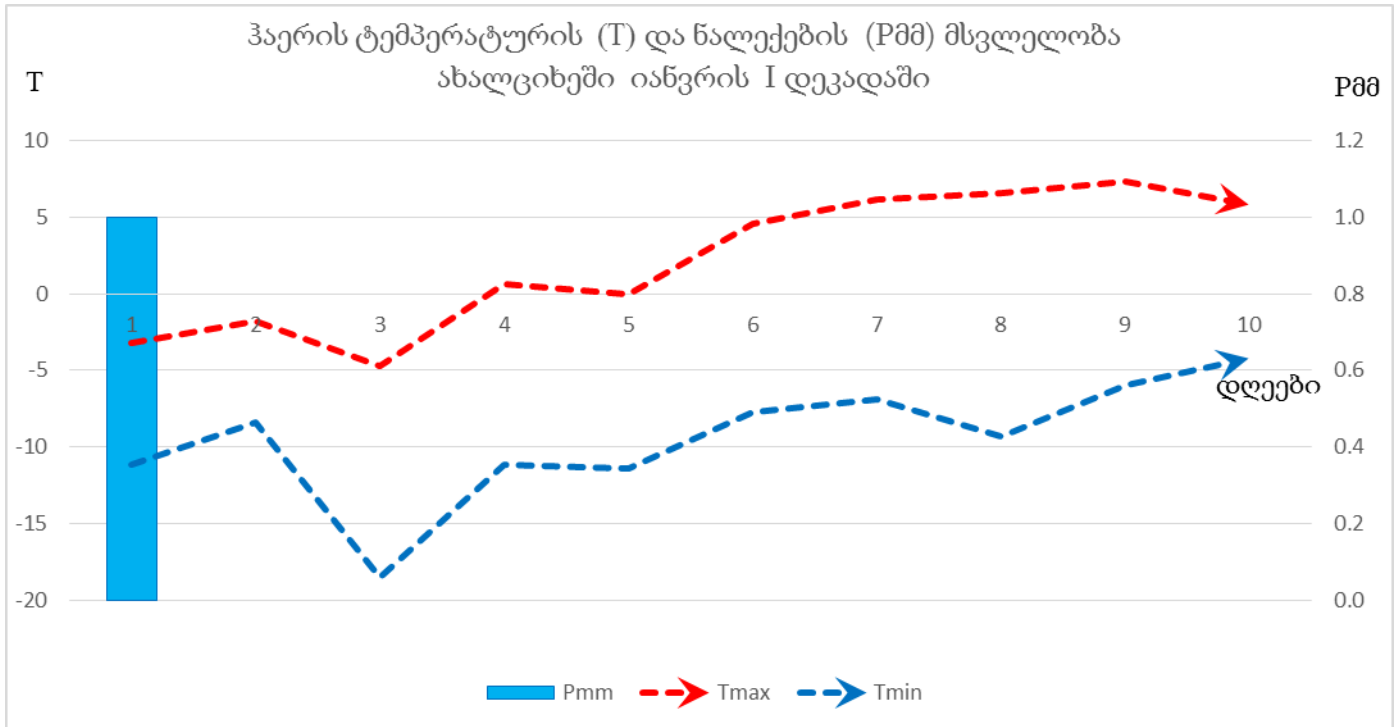

დანართი

2017 წლის იანვრის პირველი დეკადის მეტეოროლოგიური მონაცემები

სადგური	ჰაერის ტემპერატურა C°				მინიმალური ტემპერატურა ნიადაგის ზედაპირზე	ნალექები			ნალექიან დღეთა რიცხვი		დღეთა რიცხვი ქართ 15 მ/წმ და მეტი სიჩქარით	ჰაერის საშუალო დეკადური შეფარდებითი ტენიანობა, %	თოვ ლის საფა რი
	საშუალო დეკადური	გადახრა ნორმიდან	მაქსიმალური	მინიმალური		რაოდენობა მმ	რაოდენობა ნორმიდან %-ში	დღელამური მაქსიმუმი	1 მმ და მეტი	5 მმ და მეტი			
ქობულეთი	8.1	-	20	-3		36	47	15	3	3	2		
ხულო	1.9	0.5	11	-5		2	4						162
ზუგდიდი	7.0	1.8	20	-1		31	63	21	2	2			
ქუთაისი	7.6	1.7	18	1	-1	20	55	14	3	2	1	67	
ზესტაფონი	5.5	2.3	18	-2		3	6	3	1				
საჩხერე	1.8	1.4	16	-8		4	13	2	3				
ამბროლაური	0.2	0.6	12	-11		7	29	4	2				
ხაშური(აგარა)	0.8	2.4	9	-8		1	7	1	1				10
გორი	0.5	1.5	13	-9	-8	1	9	1	1		1	80	
თიანეთი	-1.5	3.3	12	-15									2
ფასანაური	-3.3	0.1	4	-11									24
თბილისი	3.5	2.5	14	-3	-9							75	
საგარეჯო	4.9	4.7	15	-4									
დედოფლისწყარო	3.4	4.9	12	-4									
თელავი													
ყვარელი	5.4	4.2	17	-1									
ლაგოდეხი	6.5	5.6	18	-4									
ბოლნისი	3.7	3.4	15	-4	-10							47	
ახალციხე	-4.5	-0.8	7	-19	-12	1	10	1	1			74	5
წალკა	-2.0	2.4	7	-11									12
ახალქალაქი	-7.4	-0.5	4	-19		5	83	2	3				15

აღმოსავლეთ საქართველო