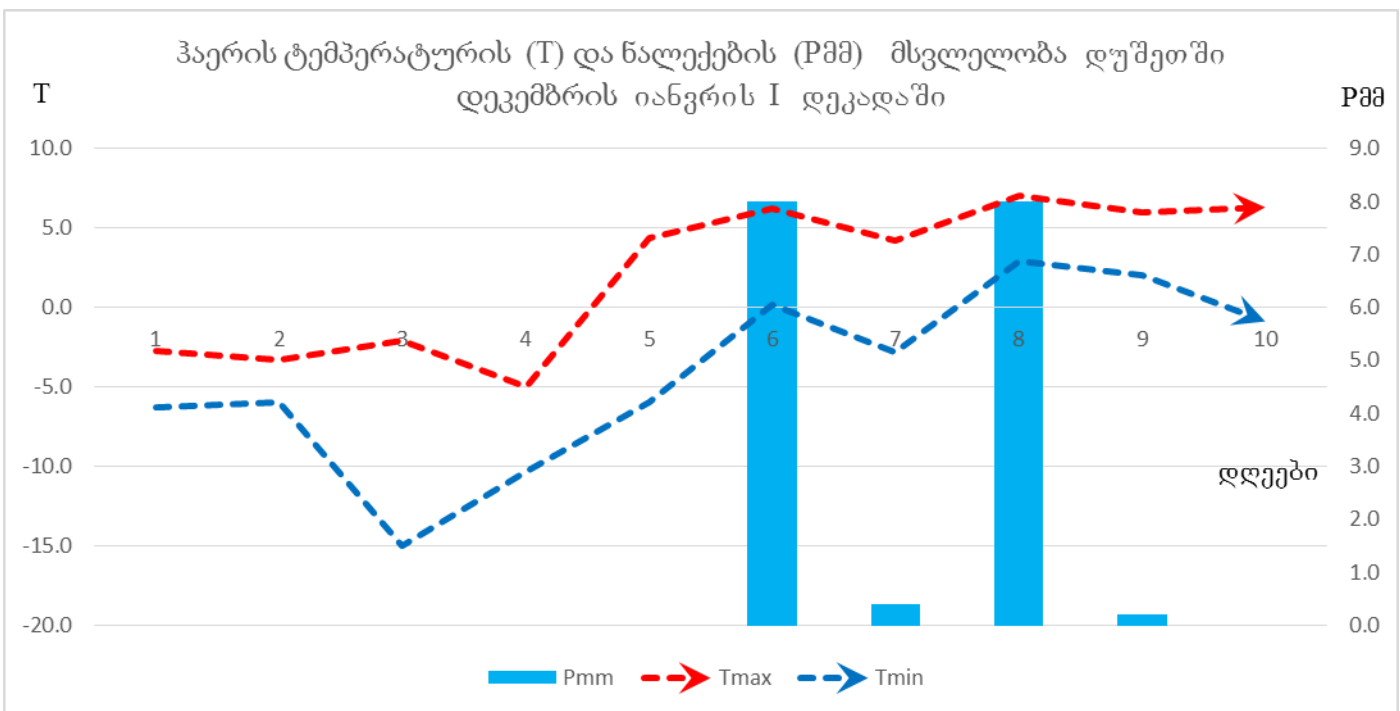

ნალექები განვილილ დეკადაში 1-3 დღის განმავლობაში მოდიოდა დასავლეთ საქართველოში, შიდა ქართლსა და აღმოსავლეთ საქართველოს მთიან და მაღალმთიან რაიონებში და მათი ჯამი ასე განაწილდა: 2-36 მმ (მრავალწლიური ნორმის 4-63%) დასავლეთ საქართველოში, 1-5მმ (მრავალწლიური ნორმის 7-83%) აღმოსავლეთ საქართველოში. დეკადის ბოლოს თოვლის საფარის სიმაღლე 2-162სმ იყო სხვადასხვა რაიონში.

აღმოსავლეთ საქართველოს ზამთრის სამოვრებზე საქონლის შენახვისათვის კარგი პირობები იყო.

დანართი

2017 წლის იანვრის პირველი დეკადის მეტეოროლოგიური მონაცემები

სადგური	ჰაერის ტემპერატურა C°				მინიმალური ტემპერატურა ნიადაგის ზედაპირზე	ნალექები			ნალექიან დღეთა რიცხვი		დღეთა რიცხვი ქართ 15 მ/წმ და მეტი სიჩქარით	ჰაერის საშუალო დეკადური შეფარდებითი ტენიანობა, %	თოვ ლის საფა რი
	საშუალო დეკადური	გადახრა ნორმიდან	მაქსიმალური	მინიმალური		რაოდენობა მმ	რაოდენობა ნორმიდან %-ში	დღელამური მაქსიმუმი	1 მმ და მეტი	5 მმ და მეტი			
ქობულეთი	8.1	-	20	-3		36	47	15	3	3	2		
ხულო	1.9	0.5	11	-5		2	4						162
ზუგდიდი	7.0	1.8	20	-1		31	63	21	2	2			
ქუთაისი	7.6	1.7	18	1	-1	20	55	14	3	2	1	67	
ზესტაფონი	5.5	2.3	18	-2		3	6	3	1				
საჩხერე	1.8	1.4	16	-8		4	13	2	3				
ამბროლაური	0.2	0.6	12	-11		7	29	4	2				
ხაშური(აგარა)	0.8	2.4	9	-8		1	7	1	1				10
გორი	0.5	1.5	13	-9	-8	1	9	1	1		1	80	
თიანეთი	-1.5	3.3	12	-15									2
ფასანაური	-3.3	0.1	4	-11									24
თბილისი	3.5	2.5	14	-3	-9							75	
საგარეჯო	4.9	4.7	15	-4									
დედოფლისწყარო	3.4	4.9	12	-4									
თელავი													
ყვარელი	5.4	4.2	17	-1									
ლაგოდეხი	6.5	5.6	18	-4									
ბოლნისი	3.7	3.4	15	-4	-10							47	
ახალციხე	-4.5	-0.8	7	-19	-12	1	10	1	1			74	5
წალკა	-2.0	2.4	7	-11									12
ახალქალაქი	-7.4	-0.5	4	-19		5	83	2	3				15

აღმოსავლეთ საქართველო

დასავლეთ საქართველო

Georgia, Greenness (No Noise NDVI)

SMN, Jan. 7, 2017 (week 1)

AVHRR-VHP Zoom=1

Georgia, Healthy Vegetation

HealthyVegetation, Jan. 7, 2017

AVHRR-VHP Zoom=1