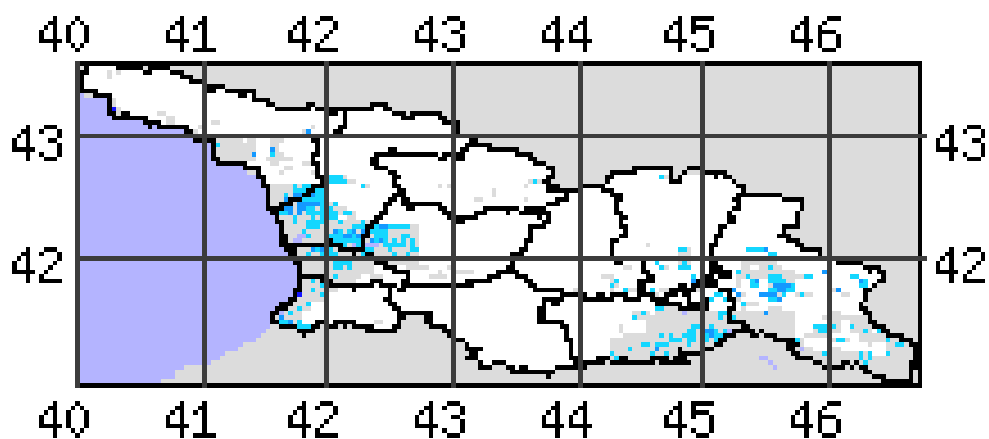

ნალექები განვილილ დეკადაში 1-3 დღის განმავლობაში მოდიოდა დასავლეთ საქართველოში, შიდა ქართლსა და აღმოსავლეთ საქართველოს მთიან და მაღალმთიან რაიონებში და მათი ჯამი ასე განაწილდა: 2-36 მმ (მრავალწლიური ნორმის 4-63%) დასავლეთ საქართველოში, 1-5მმ (მრავალწლიური ნორმის 7-83%) აღმოსავლეთ საქართველოში. დეკადის ბოლოს თოვლის საფარის სიმაღლე 2-162სმ იყო სხვადასხვა რაიონში.

აღმოსავლეთ საქართველოს ზამთრის სამოვრებზე საქონლის შენახვისათვის კარგი პირობები იყო.

დანართი

2017 წლის იანვრის პირველი დეკადის მეტეოროლოგიური მონაცემები

სადგური	ჰაერის ტემპერატურა C°				მინიმალური ტემპერატურა ნიადაგის ზედაპირზე	ნალექები			ნალექიან დღეთა რიცხვი		დღეთა რიცხვი ქართ 15 მ/წმ და მეტი სიჩქარით	ჰაერის საშუალო დეკადური შეფარდებითი ტენიანობა, %	თოვ ლის საფა რი
	საშუალო დეკადური	გადახრა ნორმიდან	მაქსიმალური	მინიმალური		რაოდენობა მმ	რაოდენობა ნორმიდან %-ში	დღელამური მაქსიმუმი	1 მმ და მეტი	5 მმ და მეტი			
ქობულეთი	8.1	-	20	-3		36	47	15	3	3	2		
ხულო	1.9	0.5	11	-5		2	4						162
ზუგდიდი	7.0	1.8	20	-1		31	63	21	2	2			
ქუთაისი	7.6	1.7	18	1	-1	20	55	14	3	2	1	67	
ზესტაფონი	5.5	2.3	18	-2		3	6	3	1				
საჩხერე	1.8	1.4	16	-8		4	13	2	3				
ამბროლაური	0.2	0.6	12	-11		7	29	4	2				
ხაშური(აგარა)	0.8	2.4	9	-8		1	7	1	1				10
გორი	0.5	1.5	13	-9	-8	1	9	1	1		1	80	
თიანეთი	-1.5	3.3	12	-15									2
ფასანაური	-3.3	0.1	4	-11									24
თბილისი	3.5	2.5	14	-3	-9							75	
საგარეჯო	4.9	4.7	15	-4									
დედოფლისწყარო	3.4	4.9	12	-4									
თელავი													
ყვარელი	5.4	4.2	17	-1									
ლაგოდეხი	6.5	5.6	18	-4									
ბოლნისი	3.7	3.4	15	-4	-10							47	
ახალციხე	-4.5	-0.8	7	-19	-12	1	10	1	1			74	5
წალკა	-2.0	2.4	7	-11									12
ახალქალაქი	-7.4	-0.5	4	-19		5	83	2	3				15

აღმოსავლეთ საქართველო

დასავლეთ საქართველო

Georgia, Greenness (No Noise NDVI)

SMN, Jan. 7, 2017 (week 1)

AVHRR-VHP Zoom=1

Georgia, Healthy Vegetation

HealthyVegetation, Jan. 7, 2017

AVHRR-VHP Zoom=1