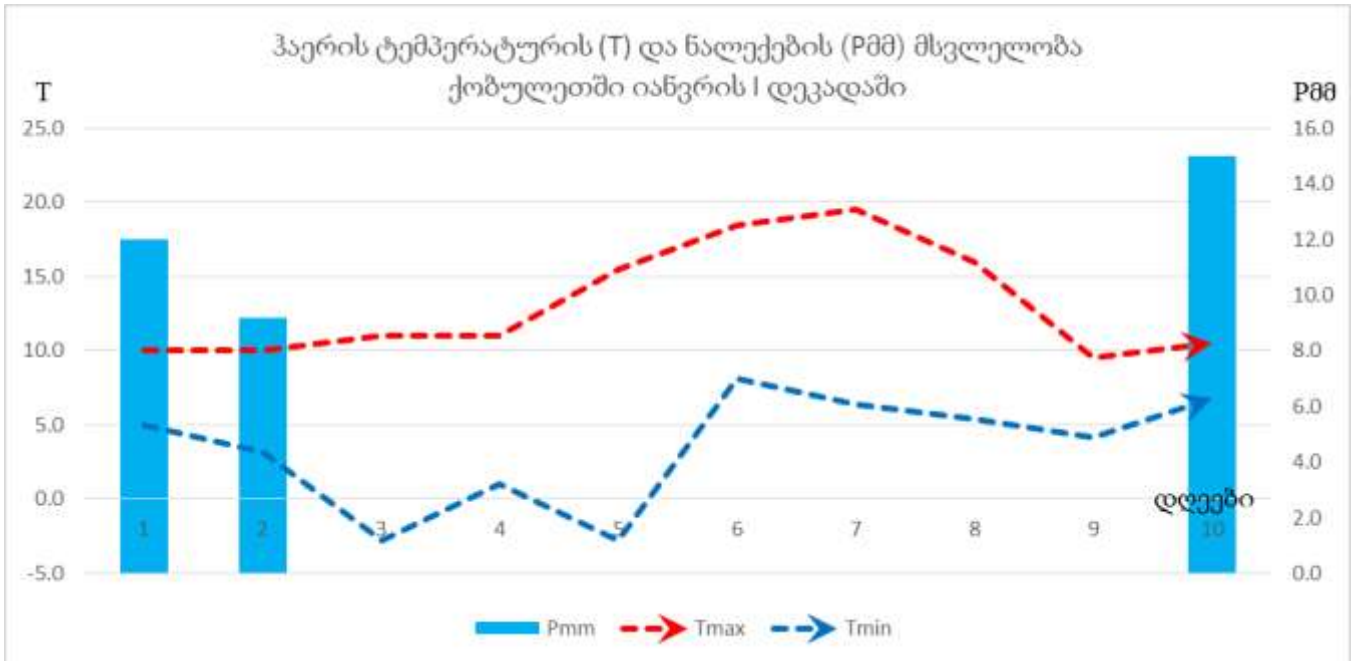

აღმოსავლეთ საქართველოს ზამთრის სამოვრებზე საქონლის შენახვისათვის კარგი პირობები იყო.

დანართი

2017 წლის იანვრის პირველი დეკადის მეტეოროლოგიური მონაცემები

სადგური	ჰაერის ტემპერატურა C°				მინიმალური ტემპერატურა ნიადაგის ზედაპირზე	ნალექები			ნალექიან დღეთა რიცხვი		დღეთა რიცხვი ქართ 15 მ/წმ და მეტი სიჩქარით	ჰაერის საშუალო დეკადური შეფარდებითი ტენიანობა, %	თოვ ლის საფა რი
	საშუალო დეკადური	გადახრა ნორმიდან	მაქსიმალური	მინიმალური		რაოდენობა მმ	რაოდენობა ნორმიდან %-ში	დღელამური მაქსიმუმი	1 მმ და მეტი	5 მმ და მეტი			
ქობულეთი	8.1	-	20	-3		36	47	15	3	3	2		
ხულო	1.9	0.5	11	-5		2	4						162
ზუგდიდი	7.0	1.8	20	-1		31	63	21	2	2			
ქუთაისი	7.6	1.7	18	1	-1	20	55	14	3	2	1	67	
ზესტაფონი	5.5	2.3	18	-2		3	6	3	1				
საჩხერე	1.8	1.4	16	-8		4	13	2	3				
ამბროლაური	0.2	0.6	12	-11		7	29	4	2				
ხაშური(აგარა)	0.8	2.4	9	-8		1	7	1	1				10
გორი	0.5	1.5	13	-9	-8	1	9	1	1		1	80	
თიანეთი	-1.5	3.3	12	-15									2
ფასანაური	-3.3	0.1	4	-11									24
თბილისი	3.5	2.5	14	-3	-9							75	
საგარეჯო	4.9	4.7	15	-4									
დედოფლისწყარო	3.4	4.9	12	-4									
თელავი													
ყვარელი	5.4	4.2	17	-1									
ლაგოდეხი	6.5	5.6	18	-4									
ბოლნისი	3.7	3.4	15	-4	-10							47	
ახალციხე	-4.5	-0.8	7	-19	-12	1	10	1	1			74	5
წალკა	-2.0	2.4	7	-11									12
ახალქალაქი	-7.4	-0.5	4	-19		5	83	2	3				15

აღმოსავლეთ საქართველო

დასავლეთ საქართველო

Georgia, Greenness (No Noise NDVI)

SMN, Jan. 7, 2017 (week 1)

AVHRR-VHP Zoom=1

Georgia, Healthy Vegetation

HealthyVegetation, Jan. 7, 2017

AVHRR-VHP Zoom=1