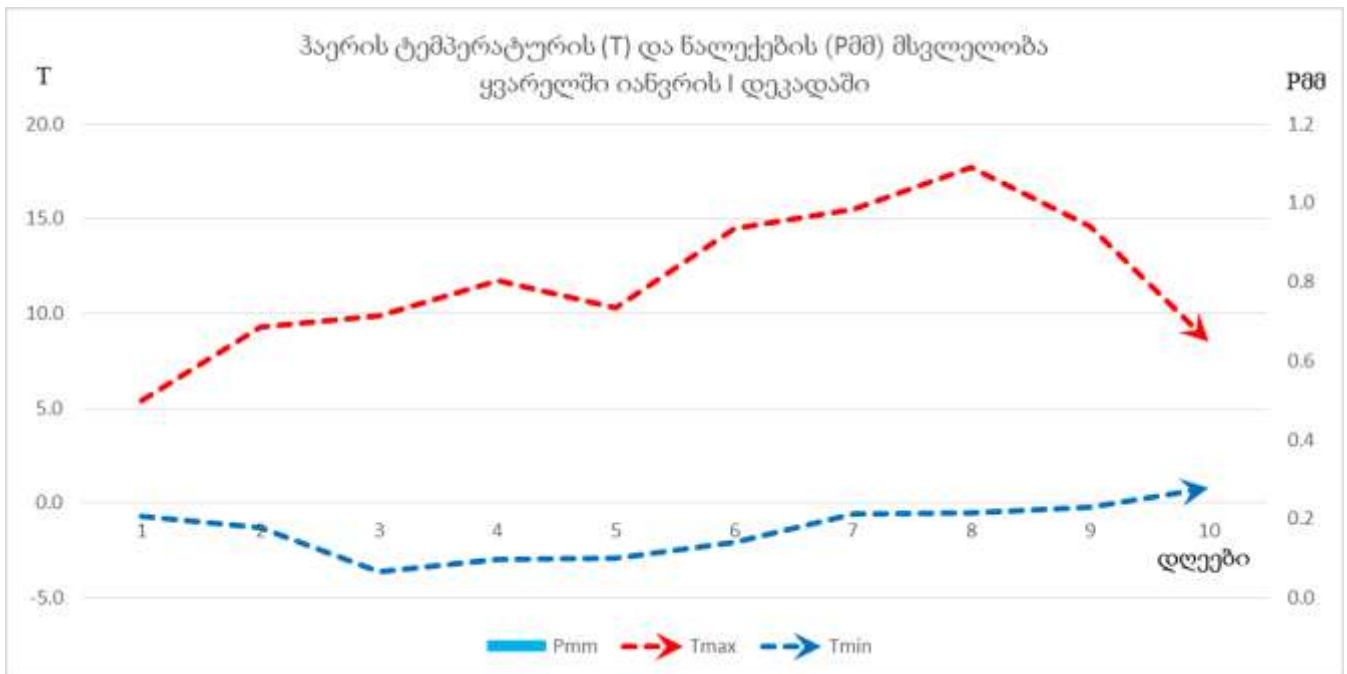

აღმოსავლეთ საქართველოს ზამთრის სამოვრებზე საქონლის შენახვისათვის კარგი პირობები იყო.

დანართი

2017 წლის იანვრის პირველი დეკადის მეტეოროლოგიური მონაცემები

სადგური	ჰაერის ტემპერატურა C°				მინიმალური ტემპერატურა ნიადაგის ზედაპირზე	ნალექები			ნალექიან დღეთა რიცხვი		დღეთა რიცხვი ქართ 15 მ/წმ და მეტი სიჩქარით	ჰაერის საშუალო დეკადური შეფარდებითი ტენიანობა, %	თოვ ლის საფა რი
	საშუალო დეკადური	გადახრა ნორმიდან	მაქსიმალური	მინიმალური		რაოდენობა მმ	რაოდენობა ნორმიდან %-ში	დღელამური მაქსიმუმი	1 მმ და მეტი	5 მმ და მეტი			
ქობულეთი	8.1	-	20	-3		36	47	15	3	3	2		
ხულო	1.9	0.5	11	-5		2	4						162
ზუგდიდი	7.0	1.8	20	-1		31	63	21	2	2			
ქუთაისი	7.6	1.7	18	1	-1	20	55	14	3	2	1	67	
ზესტაფონი	5.5	2.3	18	-2		3	6	3	1				
საჩხერე	1.8	1.4	16	-8		4	13	2	3				
ამბროლაური	0.2	0.6	12	-11		7	29	4	2				
ხაშური(აგარა)	0.8	2.4	9	-8		1	7	1	1				10
გორი	0.5	1.5	13	-9	-8	1	9	1	1		1	80	
თიანეთი	-1.5	3.3	12	-15									2
ფასანაური	-3.3	0.1	4	-11									24
თბილისი	3.5	2.5	14	-3	-9							75	
საგარეჯო	4.9	4.7	15	-4									
დედოფლისწყარო	3.4	4.9	12	-4									
თელავი													
ყვარელი	5.4	4.2	17	-1									
ლაგოდეხი	6.5	5.6	18	-4									
ბოლნისი	3.7	3.4	15	-4	-10							47	
ახალციხე	-4.5	-0.8	7	-19	-12	1	10	1	1			74	5
წალკა	-2.0	2.4	7	-11									12
ახალქალაქი	-7.4	-0.5	4	-19		5	83	2	3				15

აღმოსავლეთ საქართველო

დასავლეთ საქართველო

Georgia, Greenness (No Noise NDVI)

SMN, Jan. 7, 2017 (week 1)

AVHRR-VHP Zoom=1

Georgia, Healthy Vegetation

HealthyVegetation, Jan. 7, 2017

AVHRR-VHP Zoom=1