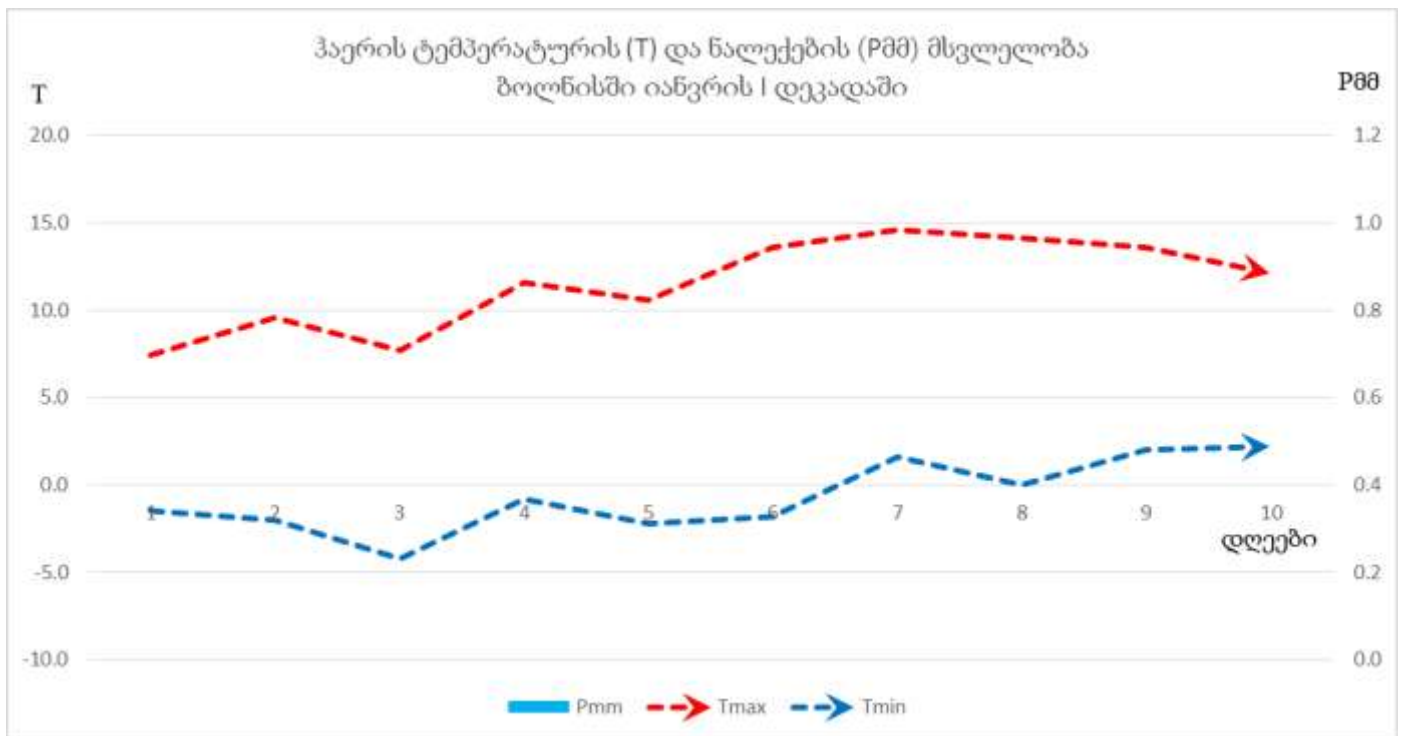

ნალექები განვილილ დეკადაში 1-3 დღის განმავლობაში მოდიოდა დასავლეთ საქართველოში, შიდა ქართლსა და აღმოსავლეთ საქართველოს მთიან და მაღალმთიან რაიონებში და მათი ჯამი ასე განაწილდა: 2-36 მმ (მრავალწლიური ნორმის 4-63%) დასავლეთ საქართველოში, 1-5მმ (მრავალწლიური ნორმის 7-83%) აღმოსავლეთ საქართველოში. დეკადის ბოლოს თოვლის საფარის სიმაღლე 2-162სმ იყო სხვადასხვა რაიონში.

აღმოსავლეთ საქართველოს ზამთრის სამოვრებზე საქონლის შენახვისათვის კარგი პირობები იყო.

დანართი

2017 წლის იანვრის პირველი დეკადის მეტეოროლოგიური მონაცემები

სადგური	ჰაერის ტემპერატურა C°				მინიმალური ტემპერატურა ნიადაგის ზედაპირზე	ნალექები			ნალექიან დღეთა რიცხვი		დღეთა რიცხვი ქართ 15 მ/წმ და მეტი სიჩქარით	ჰაერის საშუალო დეკადური შეფარდებითი ტენიანობა, %	თოვ ლის საფა რი
	საშუალო დეკადური	გადახრა ნორმიდან	მაქსიმალური	მინიმალური		რაოდენობა მმ	რაოდენობა ნორმიდან %-ში	დღელამური მაქსიმუმი	1 მმ და მეტი	5 მმ და მეტი			
ქობულეთი	8.1	-	20	-3		36	47	15	3	3	2		
ხულო	1.9	0.5	11	-5		2	4						162
ზუგდიდი	7.0	1.8	20	-1		31	63	21	2	2			
ქუთაისი	7.6	1.7	18	1	-1	20	55	14	3	2	1	67	
ზესტაფონი	5.5	2.3	18	-2		3	6	3	1				
საჩხერე	1.8	1.4	16	-8		4	13	2	3				
ამბროლაური	0.2	0.6	12	-11		7	29	4	2				
ხაშური(აგარა)	0.8	2.4	9	-8		1	7	1	1				10
გორი	0.5	1.5	13	-9	-8	1	9	1	1		1	80	
თიანეთი	-1.5	3.3	12	-15									2
ფასანაური	-3.3	0.1	4	-11									24
თბილისი	3.5	2.5	14	-3	-9							75	
საგარეჯო	4.9	4.7	15	-4									
დედოფლისწყარო	3.4	4.9	12	-4									
თელავი													
ყვარელი	5.4	4.2	17	-1									
ლაგოდეხი	6.5	5.6	18	-4									
ბოლნისი	3.7	3.4	15	-4	-10							47	
ახალციხე	-4.5	-0.8	7	-19	-12	1	10	1	1			74	5
წალკა	-2.0	2.4	7	-11									12
ახალქალაქი	-7.4	-0.5	4	-19		5	83	2	3				15

აღმოსავლეთ საქართველო

დასავლეთ საქართველო

Georgia, Greenness (No Noise NDVI)

SMN, Jan. 7, 2017 (week 1)

AVHRR-VHP Zoom=1

Georgia, Healthy Vegetation

HealthyVegetation, Jan. 7, 2017

AVHRR-VHP Zoom=1