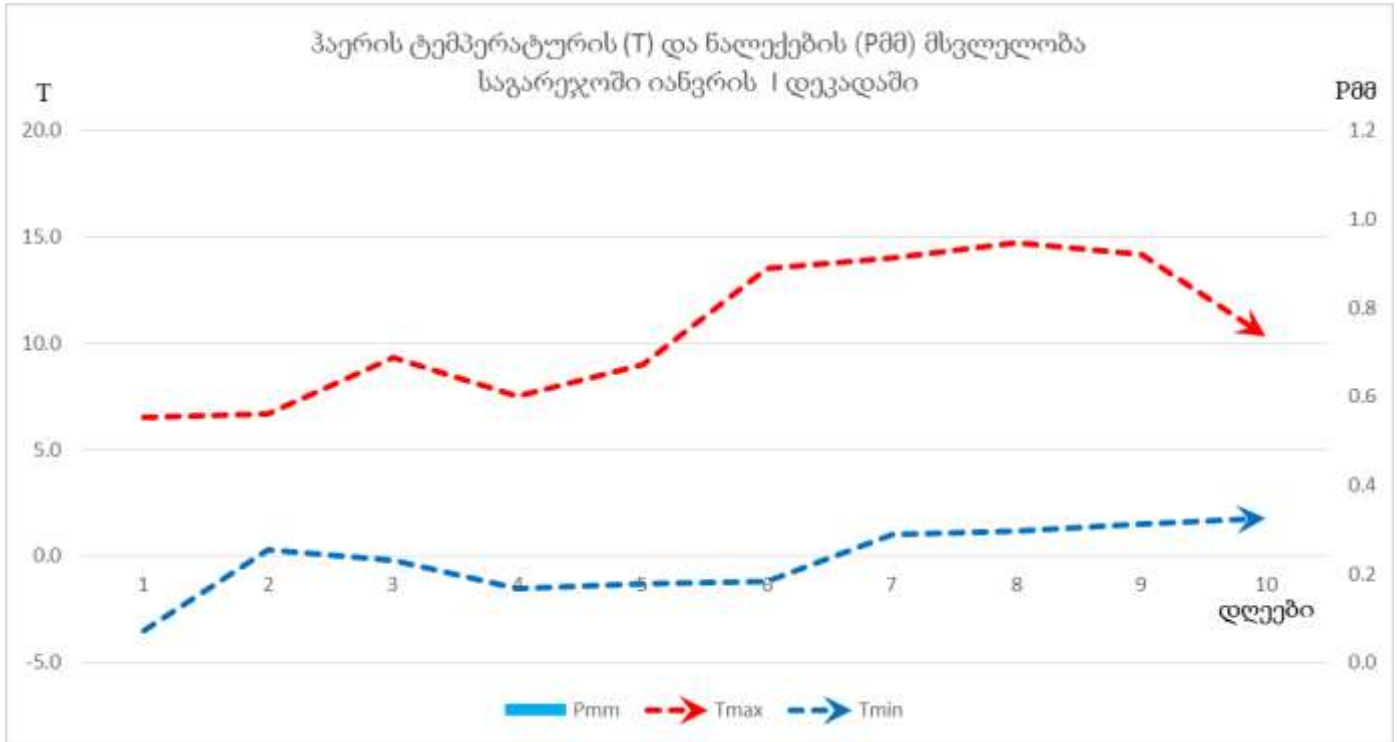

აღმოსავლეთ საქართველოს ზამთრის სამოვრებზე საქონლის შენახვისათვის კარგი პირობები იყო.

დანართი

2017 წლის იანვრის პირველი დეკადის მეტეოროლოგიური მონაცემები

სადგური	ჰაერის ტემპერატურა C°				მინიმალური ტემპერატურა ნიადაგის ზედაპირზე	ნალექები			ნალექიან დღეთა რიცხვი		დღეთა რიცხვი ქართ 15 მ/წმ და მეტი სიჩქარით	ჰაერის საშუალო დეკადური შეფარდებითი ტენიანობა, %	თოვ ლის საფა რი
	საშუალო დეკადური	გადახრა ნორმიდან	მაქსიმალური	მინიმალური		რაოდენობა მმ	რაოდენობა ნორმიდან %-ში	დღელამური მაქსიმუმი	1 მმ და მეტი	5 მმ და მეტი			
ქობულეთი	8.1	-	20	-3		36	47	15	3	3	2		
ხულო	1.9	0.5	11	-5		2	4						162
ზუგდიდი	7.0	1.8	20	-1		31	63	21	2	2			
ქუთაისი	7.6	1.7	18	1	-1	20	55	14	3	2	1	67	
ზესტაფონი	5.5	2.3	18	-2		3	6	3	1				
საჩხერე	1.8	1.4	16	-8		4	13	2	3				
ამბროლაური	0.2	0.6	12	-11		7	29	4	2				
ხაშური(აგარა)	0.8	2.4	9	-8		1	7	1	1				10
გორი	0.5	1.5	13	-9	-8	1	9	1	1		1	80	
თიანეთი	-1.5	3.3	12	-15									2
ფასანაური	-3.3	0.1	4	-11									24
თბილისი	3.5	2.5	14	-3	-9							75	
საგარეჯო	4.9	4.7	15	-4									
დედოფლისწყარო	3.4	4.9	12	-4									
თელავი													
ყვარელი	5.4	4.2	17	-1									
ლაგოდეხი	6.5	5.6	18	-4									
ბოლნისი	3.7	3.4	15	-4	-10							47	
ახალციხე	-4.5	-0.8	7	-19	-12	1	10	1	1			74	5
წალკა	-2.0	2.4	7	-11									12
ახალქალაქი	-7.4	-0.5	4	-19		5	83	2	3				15

აღმოსავლეთ საქართველო

დასავლეთ საქართველო

Georgia, Greenness (No Noise NDVI)

SMN, Jan. 7, 2017 (week 1)

AVHRR-VHP Zoom=1

Georgia, Healthy Vegetation

HealthyVegetation, Jan. 7, 2017

AVHRR-VHP Zoom=1