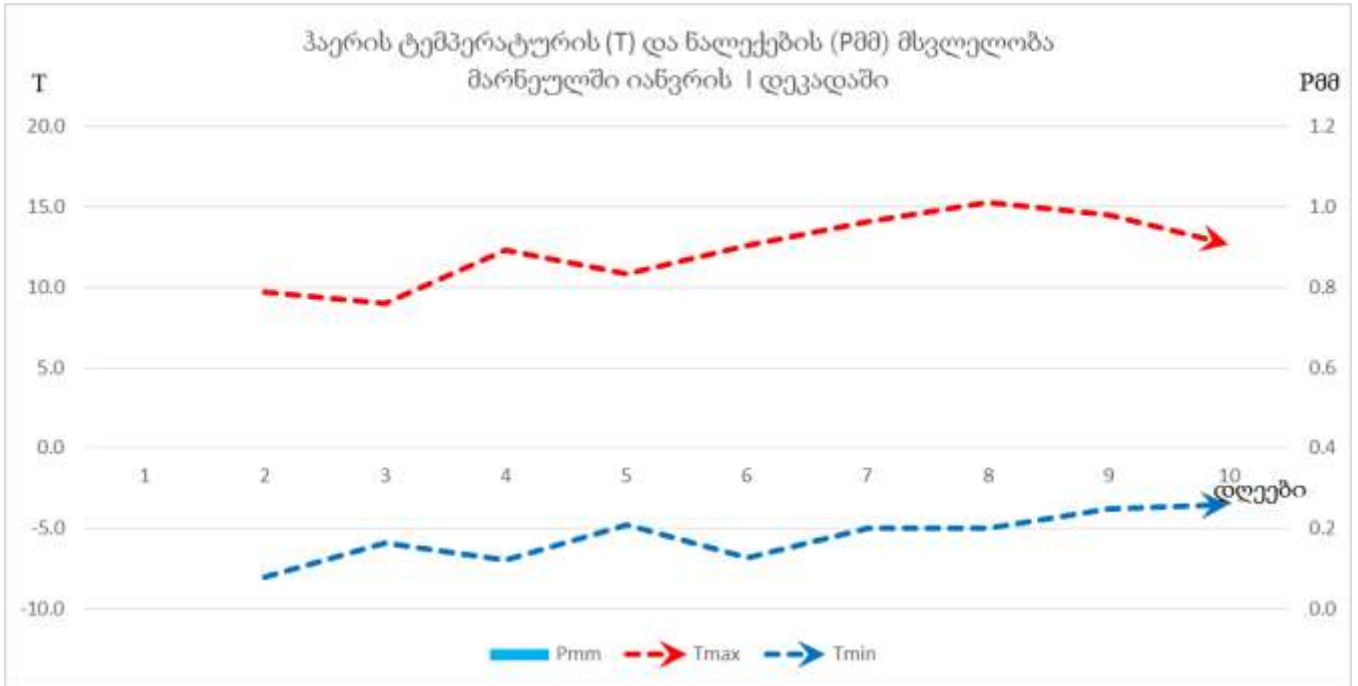

აღმოსავლეთ საქართველოს ზამთრის სამოვრებზე საქონლის შენახვისათვის კარგი პირობები იყო.

დანართი

2017 წლის იანვრის პირველი დეკადის მეტეოროლოგიური მონაცემები

სადგური	ჰაერის ტემპერატურა C°				მინიმალური ტემპერატურა ნიადაგის ზედაპირზე	ნალექები			ნალექიან დღეთა რიცხვი		დღეთა რიცხვი ქართ 15 მ/წმ და მეტი სიჩქარით	ჰაერის საშუალო დეკადური შეფარდებითი ტენიანობა, %	თოვ ლის საფა რი
	საშუალო დეკადური	გადახრა ნორმიდან	მაქსიმალური	მინიმალური		რაოდენობა მმ	რაოდენობა ნორმიდან %-ში	დღელამური მაქსიმუმი	1 მმ და მეტი	5 მმ და მეტი			
ქობულეთი	8.1	-	20	-3		36	47	15	3	3	2		
ხულო	1.9	0.5	11	-5		2	4						162
ზუგდიდი	7.0	1.8	20	-1		31	63	21	2	2			
ქუთაისი	7.6	1.7	18	1	-1	20	55	14	3	2	1	67	
ზესტაფონი	5.5	2.3	18	-2		3	6	3	1				
საჩხერე	1.8	1.4	16	-8		4	13	2	3				
ამბროლაური	0.2	0.6	12	-11		7	29	4	2				
ხაშური(აგარა)	0.8	2.4	9	-8		1	7	1	1				10
გორი	0.5	1.5	13	-9	-8	1	9	1	1		1	80	
თიანეთი	-1.5	3.3	12	-15									2
ფასანაური	-3.3	0.1	4	-11									24
თბილისი	3.5	2.5	14	-3	-9							75	
საგარეჯო	4.9	4.7	15	-4									
დედოფლისწყარო	3.4	4.9	12	-4									
თელავი													
ყვარელი	5.4	4.2	17	-1									
ლაგოდეხი	6.5	5.6	18	-4									
ბოლნისი	3.7	3.4	15	-4	-10							47	
ახალციხე	-4.5	-0.8	7	-19	-12	1	10	1	1			74	5
წალკა	-2.0	2.4	7	-11									12
ახალქალაქი	-7.4	-0.5	4	-19		5	83	2	3				15

აღმოსავლეთ საქართველო

დასავლეთ საქართველო

Georgia, Greenness (No Noise NDVI)

SMN, Jan. 7, 2017 (week 1)

AVHRR-VHP Zoom=1

Georgia, Healthy Vegetation

HealthyVegetation, Jan. 7, 2017

AVHRR-VHP Zoom=1