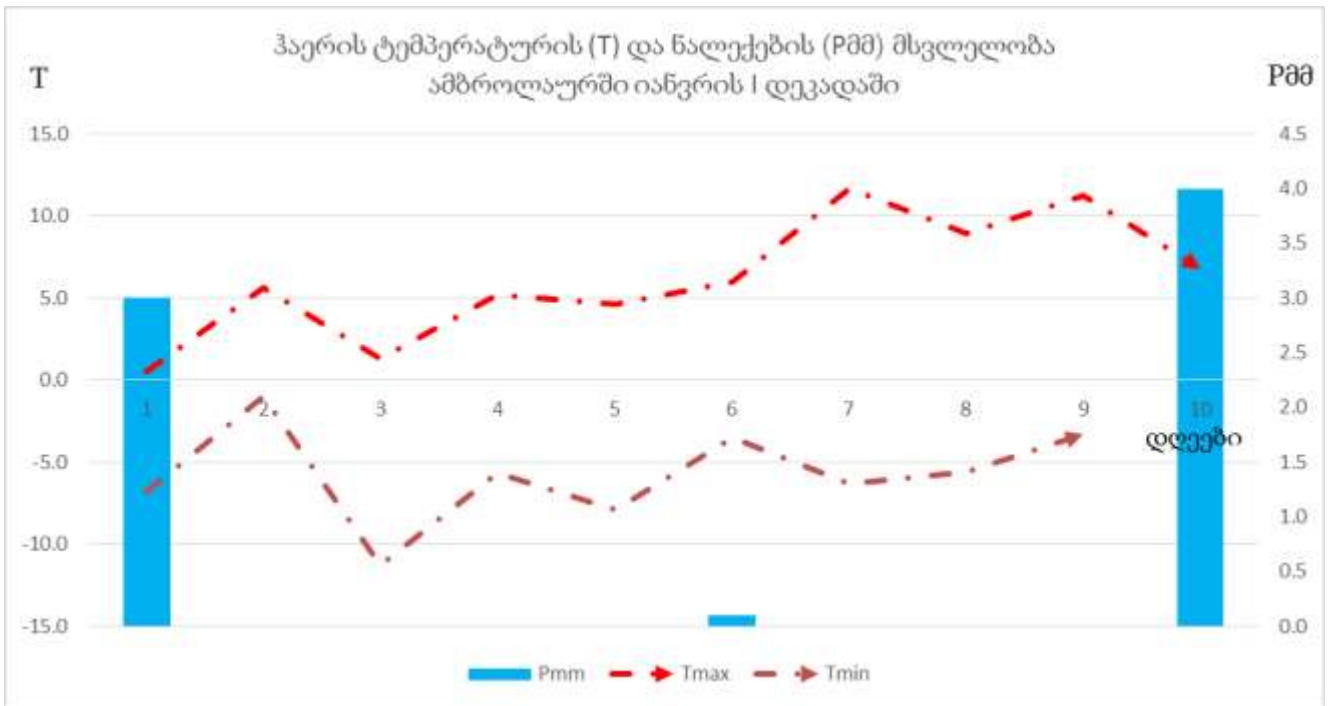

ნალექები განვილილ დეკადაში 1-3 დღის განმავლობაში მოდიოდა დასავლეთ საქართველოში, შიდა ქართლსა და აღმოსავლეთ საქართველოს მთიან და მაღალმთიან რაიონებში და მათი ჯამი ასე განაწილდა: 2-36 მმ (მრავალწლიური ნორმის 4-63%) დასავლეთ საქართველოში, 1-5მმ (მრავალწლიური ნორმის 7-83%) აღმოსავლეთ საქართველოში. დეკადის ბოლოს თოვლის საფარის სიმაღლე 2-162სმ იყო სხვადასხვა რაიონში.

აღმოსავლეთ საქართველოს ზამთრის სამოვრებზე საქონლის შენახვისათვის კარგი პირობები იყო.

დანართი

2017 წლის იანვრის პირველი დეკადის მეტეოროლოგიური მონაცემები

სადგური	ჰაერის ტემპერატურა C°				მინიმალური ტემპერატურა ნიადაგის ზედაპირზე	ნალექები			ნალექიან დღეთა რიცხვი		დღეთა რიცხვი ქართ 15 მ/წმ და მეტი სიჩქარით	ჰაერის საშუალო დეკადური შეფარდებითი ტენიანობა, %	თოვ ლის საფა რი
	საშუალო დეკადური	გადახრა ნორმიდან	მაქსიმალური	მინიმალური		რაოდენობა მმ	რაოდენობა ნორმიდან %-ში	დღელამური მაქსიმუმი	1 მმ და მეტი	5 მმ და მეტი			
ქობულეთი	8.1	-	20	-3		36	47	15	3	3	2		
ხულო	1.9	0.5	11	-5		2	4						162
ზუგდიდი	7.0	1.8	20	-1		31	63	21	2	2			
ქუთაისი	7.6	1.7	18	1	-1	20	55	14	3	2	1	67	
ზესტაფონი	5.5	2.3	18	-2		3	6	3	1				
საჩხერე	1.8	1.4	16	-8		4	13	2	3				
ამბროლაური	0.2	0.6	12	-11		7	29	4	2				
ხაშური(აგარა)	0.8	2.4	9	-8		1	7	1	1				10
გორი	0.5	1.5	13	-9	-8	1	9	1	1		1	80	
თიანეთი	-1.5	3.3	12	-15									2
ფასანაური	-3.3	0.1	4	-11									24
თბილისი	3.5	2.5	14	-3	-9							75	
საგარეჯო	4.9	4.7	15	-4									
დედოფლისწყარო	3.4	4.9	12	-4									
თელავი													
ყვარელი	5.4	4.2	17	-1									
ლაგოდეხი	6.5	5.6	18	-4									
ბოლნისი	3.7	3.4	15	-4	-10							47	
ახალციხე	-4.5	-0.8	7	-19	-12	1	10	1	1			74	5
წალკა	-2.0	2.4	7	-11									12
ახალქალაქი	-7.4	-0.5	4	-19		5	83	2	3				15

აღმოსავლეთ საქართველო

დასავლეთ საქართველო

Georgia, Greenness (No Noise NDVI)

SMN, Jan. 7, 2017 (week 1)

AVHRR-VHP Zoom=1

Georgia, Healthy Vegetation

HealthyVegetation, Jan. 7, 2017

AVHRR-VHP Zoom=1