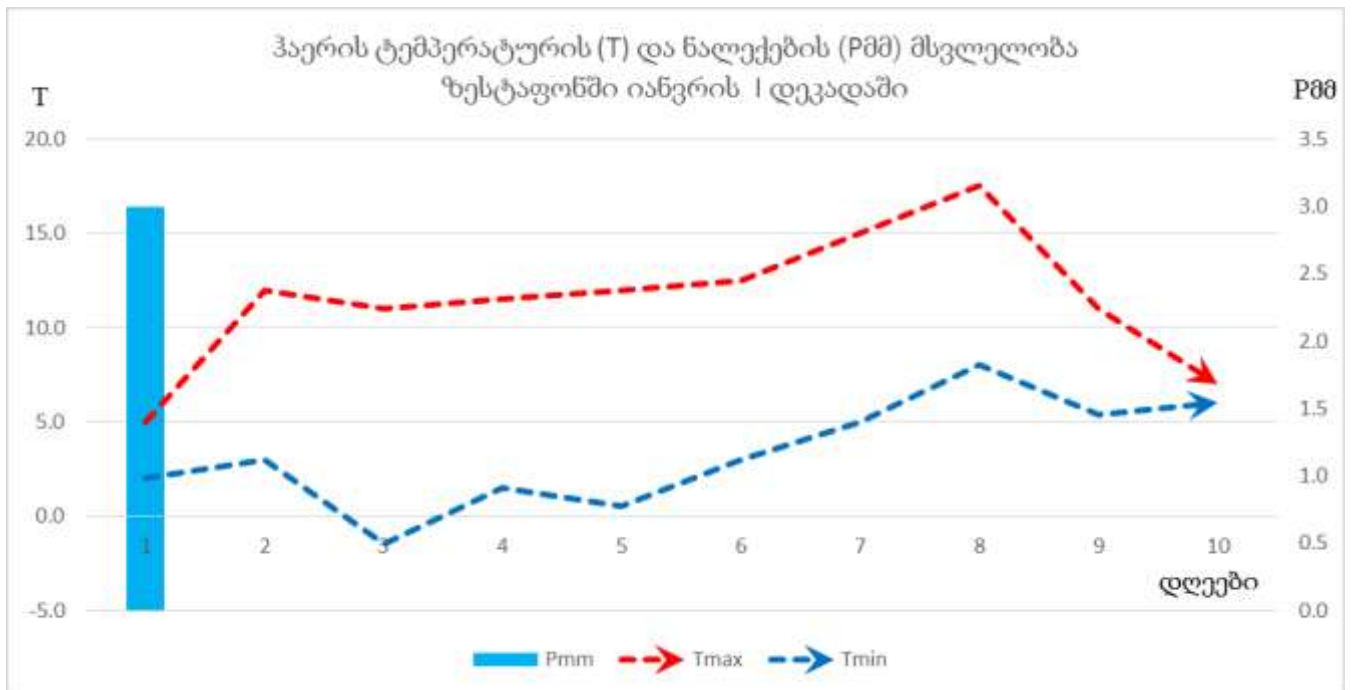

აღმოსავლეთ საქართველოს ზამთრის სამოვრებზე საქონლის შენახვისათვის კარგი პირობები იყო.

დანართი

2017 წლის იანვრის პირველი დეკადის მეტეოროლოგიური მონაცემები

სადგური	ჰაერის ტემპერატურა C°				მინიმალური ტემპერატურა ნიადაგის ზედაპირზე	ნალექები			ნალექიან დღეთა რიცხვი		დღეთა რიცხვი ქართ 15 მ/წმ და მეტი სიჩქარით	ჰაერის საშუალო დეკადური შეფარდებითი ტენიანობა, %	თოვ ლის საფა რი
	საშუალო დეკადური	გადახრა ნორმიდან	მაქსიმალური	მინიმალური		რაოდენობა მმ	რაოდენობა ნორმიდან %-ში	დღელამური მაქსიმუმი	1 მმ და მეტი	5 მმ და მეტი			
ქობულეთი	8.1	-	20	-3		36	47	15	3	3	2		
ხულო	1.9	0.5	11	-5		2	4						162
ზუგდიდი	7.0	1.8	20	-1		31	63	21	2	2			
ქუთაისი	7.6	1.7	18	1	-1	20	55	14	3	2	1	67	
ზესტაფონი	5.5	2.3	18	-2		3	6	3	1				
საჩხერე	1.8	1.4	16	-8		4	13	2	3				
ამბროლაური	0.2	0.6	12	-11		7	29	4	2				
ხაშური(აგარა)	0.8	2.4	9	-8		1	7	1	1				10
გორი	0.5	1.5	13	-9	-8	1	9	1	1		1	80	
თიანეთი	-1.5	3.3	12	-15									2
ფასანაური	-3.3	0.1	4	-11									24
თბილისი	3.5	2.5	14	-3	-9							75	
საგარეჯო	4.9	4.7	15	-4									
დედოფლისწყარო	3.4	4.9	12	-4									
თელავი													
ყვარელი	5.4	4.2	17	-1									
ლაგოდეხი	6.5	5.6	18	-4									
ბოლნისი	3.7	3.4	15	-4	-10							47	
ახალციხე	-4.5	-0.8	7	-19	-12	1	10	1	1			74	5
წალკა	-2.0	2.4	7	-11									12
ახალქალაქი	-7.4	-0.5	4	-19		5	83	2	3				15

აღმოსავლეთ საქართველო

დასავლეთ საქართველო

Georgia, Greenness (No Noise NDVI)

SMN, Jan. 7, 2017 (week 1)

AVHRR-VHP Zoom=1

Georgia, Healthy Vegetation

HealthyVegetation, Jan. 7, 2017

AVHRR-VHP Zoom=1