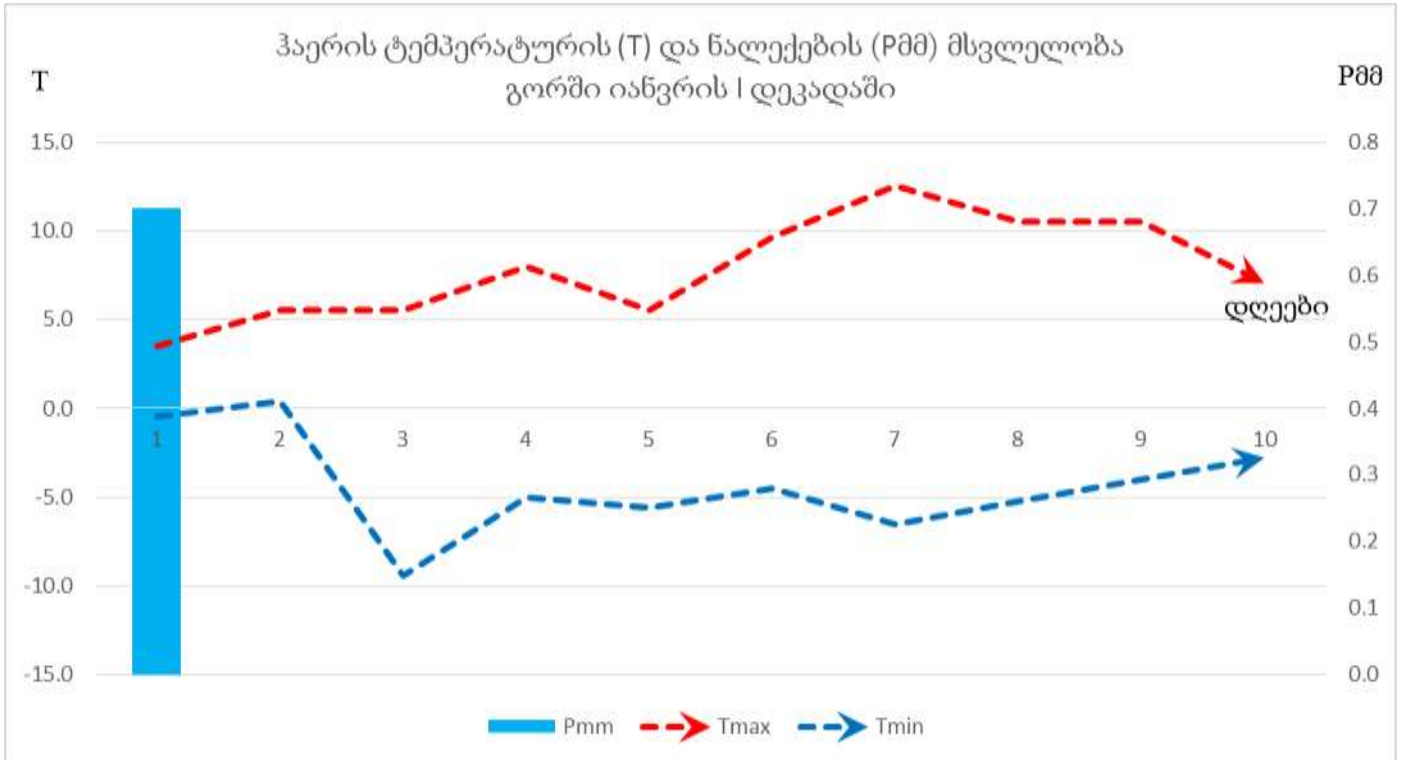

აღმოსავლეთ საქართველოს ზამთრის სამოვრებზე საქონლის შენახვისათვის კარგი პირობები იყო.

დანართი

2017 წლის იანვრის პირველი დეკადის მეტეოროლოგიური მონაცემები

სადგური	ჰაერის ტემპერატურა C°				მინიმალური ტემპერატურა ნიადაგის ზედაპირზე	ნალექები			ნალექიან დღეთა რიცხვი		დღეთა რიცხვი ქართ 15 მ/წმ და მეტი სიჩქარით	ჰაერის საშუალო დეკადური შეფარდებითი ტენიანობა, %	თოვ ლის საფა რი
	საშუალო დეკადური	გადახრა ნორმიდან	მაქსიმალური	მინიმალური		რაოდენობა მმ	რაოდენობა ნორმიდან %-ში	დღელამური მაქსიმუმი	1 მმ და მეტი	5 მმ და მეტი			
ქობულეთი	8.1	-	20	-3		36	47	15	3	3	2		
ხულო	1.9	0.5	11	-5		2	4						162
ზუგდიდი	7.0	1.8	20	-1		31	63	21	2	2			
ქუთაისი	7.6	1.7	18	1	-1	20	55	14	3	2	1	67	
ზესტაფონი	5.5	2.3	18	-2		3	6	3	1				
საჩხერე	1.8	1.4	16	-8		4	13	2	3				
ამბროლაური	0.2	0.6	12	-11		7	29	4	2				
ხაშური(აგარა)	0.8	2.4	9	-8		1	7	1	1				10
გორი	0.5	1.5	13	-9	-8	1	9	1	1		1	80	
თიანეთი	-1.5	3.3	12	-15									2
ფასანაური	-3.3	0.1	4	-11									24
თბილისი	3.5	2.5	14	-3	-9							75	
საგარეჯო	4.9	4.7	15	-4									
დედოფლისწყარო	3.4	4.9	12	-4									
თელავი													
ყვარელი	5.4	4.2	17	-1									
ლაგოდეხი	6.5	5.6	18	-4									
ბოლნისი	3.7	3.4	15	-4	-10							47	
ახალციხე	-4.5	-0.8	7	-19	-12	1	10	1	1			74	5
წალკა	-2.0	2.4	7	-11									12
ახალქალაქი	-7.4	-0.5	4	-19		5	83	2	3				15

აღმოსავლეთ საქართველო

დასავლეთ საქართველო

Georgia, Greenness (No Noise NDVI)

SMN, Jan. 7, 2017 (week 1)

AVHRR-VHP Zoom=1

Georgia, Healthy Vegetation

HealthyVegetation, Jan. 7, 2017

AVHRR-VHP Zoom=1