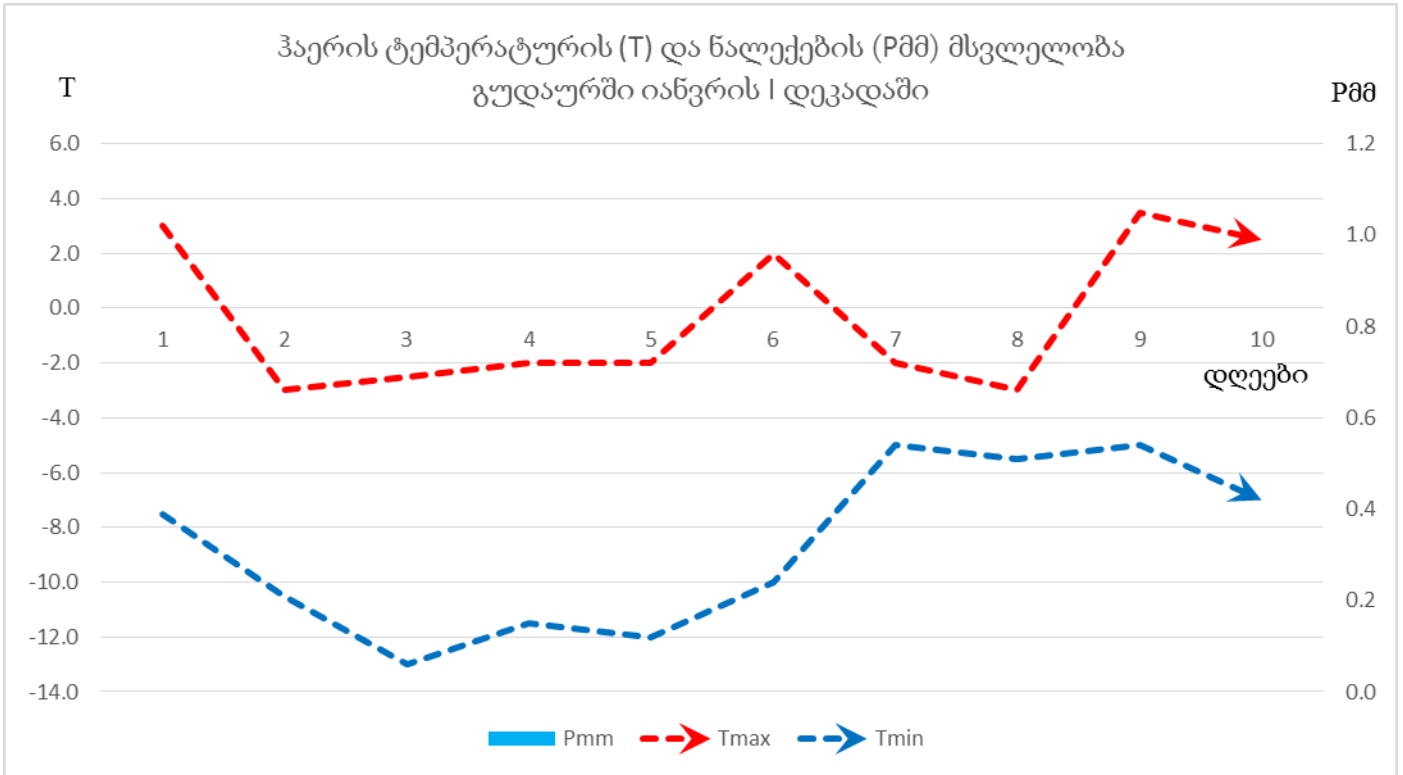

ნალექები განვილილ დეკადაში 1-3 დღის განმავლობაში მოდიოდა დასავლეთ საქართველოში, შიდა ქართლსა და აღმოსავლეთ საქართველოს მთიან და მაღალმთიან რაიონებში და მათი ჯამი ასე განაწილდა: 2-36 მმ (მრავალწლიური ნორმის 4-63%) დასავლეთ საქართველოში, 1-5მმ (მრავალწლიური ნორმის 7-83%) აღმოსავლეთ საქართველოში. დეკადის ბოლოს თოვლის საფარის სიმაღლე 2-162სმ იყო სხვადასხვა რაიონში.

აღმოსავლეთ საქართველოს ზამთრის სამოვრებზე საქონლის შენახვისათვის კარგი პირობები იყო.

დანართი

2017 წლის იანვრის პირველი დეკადის მეტეოროლოგიური მონაცემები

სადგური	ჰაერის ტემპერატურა C°				მინიმალური ტემპერატურა ნიადაგის ზედაპირზე	ნალექები			ნალექიან დღეთა რიცხვი		დღეთა რიცხვი ქართ 15 მ/წმ და მეტი სიჩქარით	ჰაერის საშუალო დეკადური შეფარდებითი ტენიანობა, %	თოვ ლის საფა რი
	საშუალო დეკადური	გადახრა ნორმიდან	მაქსიმალური	მინიმალური		რაოდენობა მმ	რაოდენობა ნორმიდან %-ში	დღელამური მაქსიმუმი	1 მმ და მეტი	5 მმ და მეტი			
ქობულეთი	8.1	-	20	-3		36	47	15	3	3	2		
ხულო	1.9	0.5	11	-5		2	4						162
ზუგდიდი	7.0	1.8	20	-1		31	63	21	2	2			
ქუთაისი	7.6	1.7	18	1	-1	20	55	14	3	2	1	67	
ზესტაფონი	5.5	2.3	18	-2		3	6	3	1				
საჩხერე	1.8	1.4	16	-8		4	13	2	3				
ამბროლაური	0.2	0.6	12	-11		7	29	4	2				
ხაშური(აგარა)	0.8	2.4	9	-8		1	7	1	1				10
გორი	0.5	1.5	13	-9	-8	1	9	1	1		1	80	
თიანეთი	-1.5	3.3	12	-15									2
ფასანაური	-3.3	0.1	4	-11									24
თბილისი	3.5	2.5	14	-3	-9							75	
საგარეჯო	4.9	4.7	15	-4									
დედოფლისწყარო	3.4	4.9	12	-4									
თელავი													
ყვარელი	5.4	4.2	17	-1									
ლაგოდეხი	6.5	5.6	18	-4									
ბოლნისი	3.7	3.4	15	-4	-10							47	
ახალციხე	-4.5	-0.8	7	-19	-12	1	10	1	1			74	5
წალკა	-2.0	2.4	7	-11									12
ახალქალაქი	-7.4	-0.5	4	-19		5	83	2	3				15

აღმოსავლეთ საქართველო

დასავლეთ საქართველო

Georgia, Greenness (No Noise NDVI)

SMN, Jan. 7, 2017 (week 1)

AVHRR-VHP Zoom=1

Georgia, Healthy Vegetation

HealthyVegetation, Jan. 7, 2017

AVHRR-VHP Zoom=1