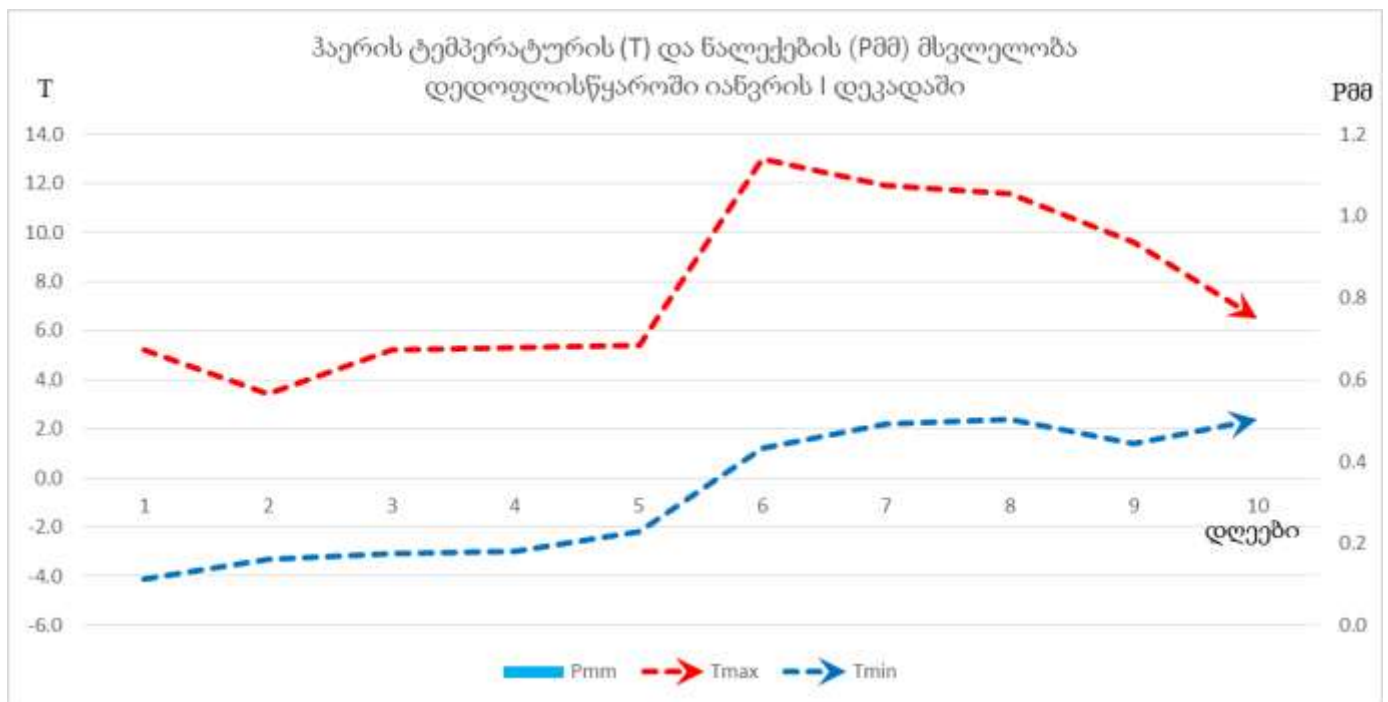

აღმოსავლეთ საქართველოს ზამთრის სამოვრებზე საქონლის შენახვისათვის კარგი პირობები იყო.

დანართი

2017 წლის იანვრის პირველი დეკადის მეტეოროლოგიური მონაცემები

სადგური	ჰაერის ტემპერატურა C°				მინიმალური ტემპერატურა ნიადაგის ზედაპირზე	ნალექები			ნალექიან დღეთა რიცხვი		დღეთა რიცხვი ქართ 15 მ/წმ და მეტი სიჩქარით	ჰაერის საშუალო დეკადური შეფარდებითი ტენიანობა, %	თოვ ლის საფა რი
	საშუალო დეკადური	გადახრა ნორმიდან	მაქსიმალური	მინიმალური		რაოდენობა მმ	რაოდენობა ნორმიდან %-ში	დღელამური მაქსიმუმი	1 მმ და მეტი	5 მმ და მეტი			
ქობულეთი	8.1	-	20	-3		36	47	15	3	3	2		
ხულო	1.9	0.5	11	-5		2	4						162
ზუგდიდი	7.0	1.8	20	-1		31	63	21	2	2			
ქუთაისი	7.6	1.7	18	1	-1	20	55	14	3	2	1	67	
ზესტაფონი	5.5	2.3	18	-2		3	6	3	1				
საჩხერე	1.8	1.4	16	-8		4	13	2	3				
ამბროლაური	0.2	0.6	12	-11		7	29	4	2				
ხაშური(აგარა)	0.8	2.4	9	-8		1	7	1	1				10
გორი	0.5	1.5	13	-9	-8	1	9	1	1		1	80	
თიანეთი	-1.5	3.3	12	-15									2
ფასანაური	-3.3	0.1	4	-11									24
თბილისი	3.5	2.5	14	-3	-9							75	
საგარეჯო	4.9	4.7	15	-4									
დედოფლისწყარო	3.4	4.9	12	-4									
თელავი													
ყვარელი	5.4	4.2	17	-1									
ლაგოდეხი	6.5	5.6	18	-4									
ბოლნისი	3.7	3.4	15	-4	-10							47	
ახალციხე	-4.5	-0.8	7	-19	-12	1	10	1	1			74	5
წალკა	-2.0	2.4	7	-11									12
ახალქალაქი	-7.4	-0.5	4	-19		5	83	2	3				15

აღმოსავლეთ საქართველო

დასავლეთ საქართველო

Georgia, Greenness (No Noise NDVI)

SMN, Jan. 7, 2017 (week 1)

AVHRR-VHP Zoom=1

Georgia, Healthy Vegetation

HealthyVegetation, Jan. 7, 2017

AVHRR-VHP Zoom=1