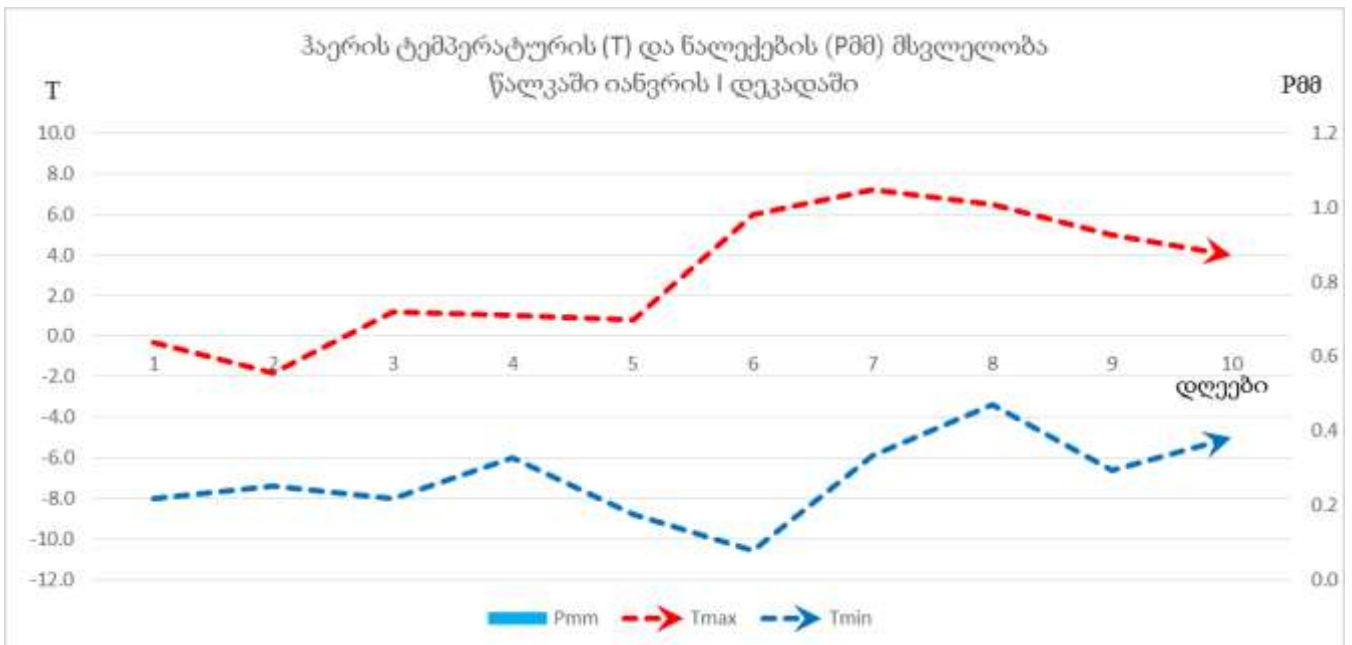

აღმოსავლეთ საქართველოს ზამთრის სამოვრებზე საქონლის შენახვისათვის კარგი პირობები იყო.

დანართი

2017 წლის იანვრის პირველი დეკადის მეტეოროლოგიური მონაცემები

სადგური	ჰაერის ტემპერატურა C°				მინიმალური ტემპერატურა ნიადაგის ზედაპირზე	ნალექები			ნალექიან დღეთა რიცხვი		დღეთა რიცხვი ქართ 15 მ/წმ და მეტი სიჩქარით	ჰაერის საშუალო დეკადური შეფარდებითი ტენიანობა, %	თოვ ლის საფა რი
	საშუალო დეკადური	გადახრა ნორმიდან	მაქსიმალური	მინიმალური		რაოდენობა მმ	რაოდენობა ნორმიდან %-ში	დღელამური მაქსიმუმი	1 მმ და მეტი	5 მმ და მეტი			
ქობულეთი	8.1	-	20	-3		36	47	15	3	3	2		
ხულო	1.9	0.5	11	-5		2	4						162
ზუგდიდი	7.0	1.8	20	-1		31	63	21	2	2			
ქუთაისი	7.6	1.7	18	1	-1	20	55	14	3	2	1	67	
ზესტაფონი	5.5	2.3	18	-2		3	6	3	1				
საჩხერე	1.8	1.4	16	-8		4	13	2	3				
ამბროლაური	0.2	0.6	12	-11		7	29	4	2				
ხაშური(აგარა)	0.8	2.4	9	-8		1	7	1	1				10
გორი	0.5	1.5	13	-9	-8	1	9	1	1		1	80	
თიანეთი	-1.5	3.3	12	-15									2
ფასანაური	-3.3	0.1	4	-11									24
თბილისი	3.5	2.5	14	-3	-9							75	
საგარეჯო	4.9	4.7	15	-4									
დედოფლისწყარო	3.4	4.9	12	-4									
თელავი													
ყვარელი	5.4	4.2	17	-1									
ლაგოდეხი	6.5	5.6	18	-4									
ბოლნისი	3.7	3.4	15	-4	-10							47	
ახალციხე	-4.5	-0.8	7	-19	-12	1	10	1	1			74	5
წალკა	-2.0	2.4	7	-11									12
ახალქალაქი	-7.4	-0.5	4	-19		5	83	2	3				15

აღმოსავლეთ საქართველო

დასავლეთ საქართველო

Georgia, Greenness (No Noise NDVI)

SMN, Jan. 7, 2017 (week 1)

AVHRR-VHP Zoom=1

Georgia, Healthy Vegetation

HealthyVegetation, Jan. 7, 2017

AVHRR-VHP Zoom=1