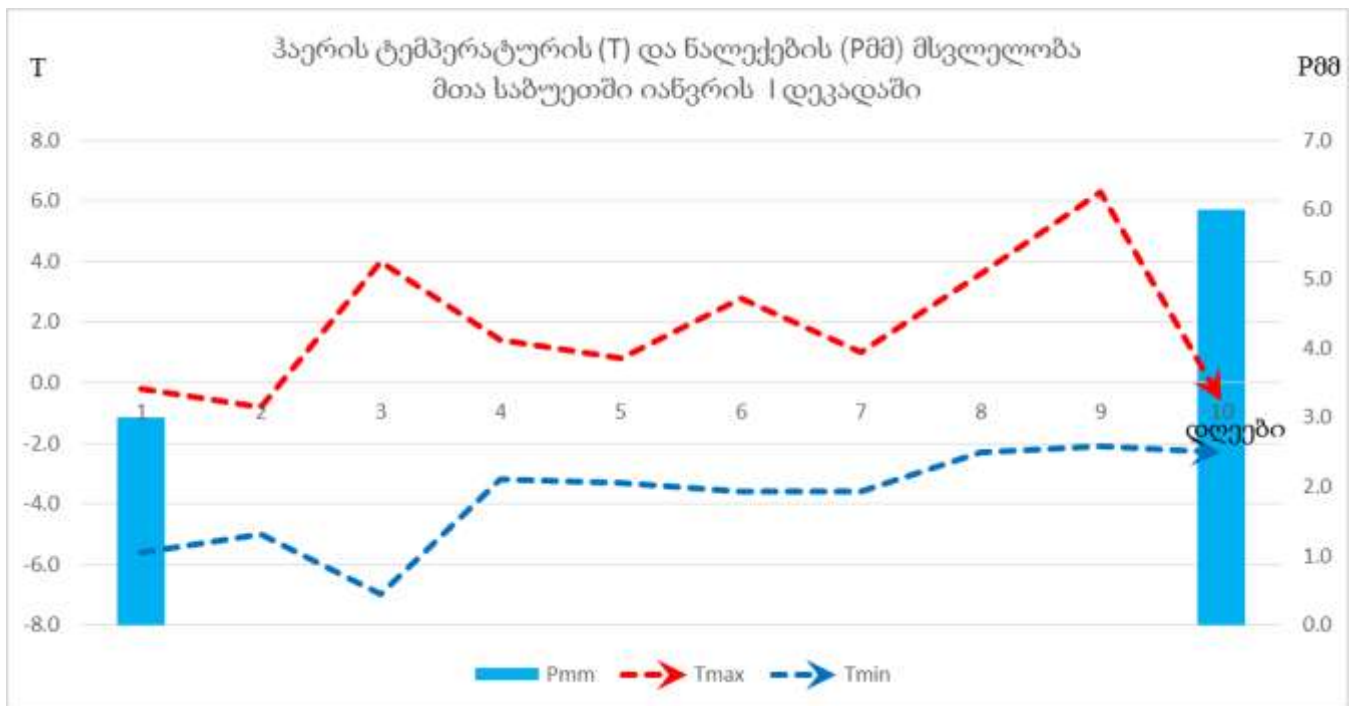

ნალექები განვილილ დეკადაში 1-3 დღის განმავლობაში მოდიოდა დასავლეთ საქართველოში, შიდა ქართლსა და აღმოსავლეთ საქართველოს მთიან და მაღალმთიან რაიონებში და მათი ჯამი ასე განაწილდა: 2-36 მმ (მრავალწლიური ნორმის 4-63%) დასავლეთ საქართველოში, 1-5მმ (მრავალწლიური ნორმის 7-83%) აღმოსავლეთ საქართველოში. დეკადის ბოლოს თოვლის საფარის სიმაღლე 2-162სმ იყო სხვადასხვა რაიონში.

აღმოსავლეთ საქართველოს ზამთრის სამოვრებზე საქონლის შენახვისათვის კარგი პირობები იყო.

დანართი

2017 წლის იანვრის პირველი დეკადის მეტეოროლოგიური მონაცემები

სადგური	ჰაერის ტემპერატურა C°				მინიმალური ტემპერატურა ნიადაგის ზედაპირზე	ნალექები			ნალექიან დღეთა რიცხვი		დღეთა რიცხვი ქართ 15 მ/წმ და მეტი სიჩქარით	ჰაერის საშუალო დეკადური შეფარდებითი ტენიანობა, %	თოვ ლის საფა რი
	საშუალო დეკადური	გადახრა ნორმიდან	მაქსიმალური	მინიმალური		რაოდენობა მმ	რაოდენობა ნორმიდან %-ში	დღელამური მაქსიმუმი	1 მმ და მეტი	5 მმ და მეტი			
ქობულეთი	8.1	-	20	-3		36	47	15	3	3	2		
ხულო	1.9	0.5	11	-5		2	4						162
ზუგდიდი	7.0	1.8	20	-1		31	63	21	2	2			
ქუთაისი	7.6	1.7	18	1	-1	20	55	14	3	2	1	67	
ზესტაფონი	5.5	2.3	18	-2		3	6	3	1				
საჩხერე	1.8	1.4	16	-8		4	13	2	3				
ამბროლაური	0.2	0.6	12	-11		7	29	4	2				
ხაშური(აგარა)	0.8	2.4	9	-8		1	7	1	1				10
გორი	0.5	1.5	13	-9	-8	1	9	1	1		1	80	
თიანეთი	-1.5	3.3	12	-15									2
ფასანაური	-3.3	0.1	4	-11									24
თბილისი	3.5	2.5	14	-3	-9							75	
საგარეჯო	4.9	4.7	15	-4									
დედოფლისწყარო	3.4	4.9	12	-4									
თელავი													
ყვარელი	5.4	4.2	17	-1									
ლაგოდეხი	6.5	5.6	18	-4									
ბოლნისი	3.7	3.4	15	-4	-10							47	
ახალციხე	-4.5	-0.8	7	-19	-12	1	10	1	1			74	5
წალკა	-2.0	2.4	7	-11									12
ახალქალაქი	-7.4	-0.5	4	-19		5	83	2	3				15

აღმოსავლეთ საქართველო

დასავლეთ საქართველო

Georgia, Greenness (No Noise NDVI)

SMN, Jan. 7, 2017 (week 1)

AVHRR-VHP Zoom=1

Georgia, Healthy Vegetation

HealthyVegetation, Jan. 7, 2017

AVHRR-VHP Zoom=1