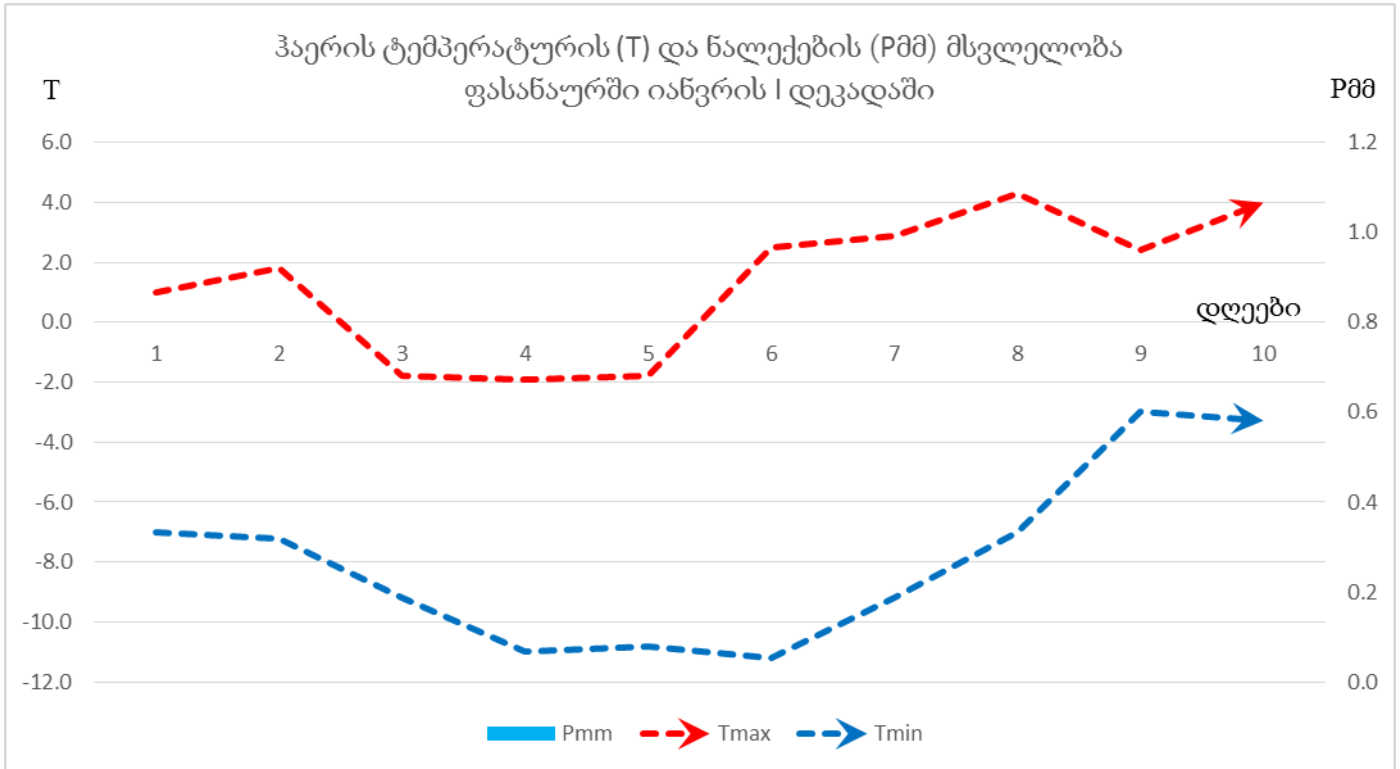

ნალექები განვილილ დეკადაში 1-3 დღის განმავლობაში მოდიოდა დასავლეთ საქართველოში, შიდა ქართლსა და აღმოსავლეთ საქართველოს მთიან და მაღალმთიან რაიონებში და მათი ჯამი ასე განაწილდა: 2-36 მმ (მრავალწლიური ნორმის 4-63%) დასავლეთ საქართველოში, 1-5მმ (მრავალწლიური ნორმის 7-83%) აღმოსავლეთ საქართველოში. დეკადის ბოლოს თოვლის საფარის სიმაღლე 2-162სმ იყო სხვადასხვა რაიონში.

აღმოსავლეთ საქართველოს ზამთრის სამოვრებზე საქონლის შენახვისათვის კარგი პირობები იყო.

დანართი

2017 წლის იანვრის პირველი დეკადის მეტეოროლოგიური მონაცემები

სადგური	ჰაერის ტემპერატურა C°				მინიმალური ტემპერატურა ნიადაგის ზედაპირზე	ნალექები			ნალექიან დღეთა რიცხვი		დღეთა რიცხვი ქართ 15 მ/წმ და მეტი სიჩქარით	ჰაერის საშუალო დეკადური შეფარდებითი ტენიანობა, %	თოვ ლის საფა რი
	საშუალო დეკადური	გადახრა ნორმიდან	მაქსიმალური	მინიმალური		რაოდენობა მმ	რაოდენობა ნორმიდან %-ში	დღელამური მაქსიმუმი	1 მმ და მეტი	5 მმ და მეტი			
ქობულეთი	8.1	-	20	-3		36	47	15	3	3	2		
ხულო	1.9	0.5	11	-5		2	4						162
ზუგდიდი	7.0	1.8	20	-1		31	63	21	2	2			
ქუთაისი	7.6	1.7	18	1	-1	20	55	14	3	2	1	67	
ზესტაფონი	5.5	2.3	18	-2		3	6	3	1				
საჩხერე	1.8	1.4	16	-8		4	13	2	3				
ამბროლაური	0.2	0.6	12	-11		7	29	4	2				
ხაშური(აგარა)	0.8	2.4	9	-8		1	7	1	1				10
გორი	0.5	1.5	13	-9	-8	1	9	1	1		1	80	
თიანეთი	-1.5	3.3	12	-15									2
ფასანაური	-3.3	0.1	4	-11									24
თბილისი	3.5	2.5	14	-3	-9							75	
საგარეჯო	4.9	4.7	15	-4									
დედოფლისწყარო	3.4	4.9	12	-4									
თელავი													
ყვარელი	5.4	4.2	17	-1									
ლაგოდეხი	6.5	5.6	18	-4									
ბოლნისი	3.7	3.4	15	-4	-10							47	
ახალციხე	-4.5	-0.8	7	-19	-12	1	10	1	1			74	5
წალკა	-2.0	2.4	7	-11									12
ახალქალაქი	-7.4	-0.5	4	-19		5	83	2	3				15

აღმოსავლეთ საქართველო

დასავლეთ საქართველო

Georgia, Greenness (No Noise NDVI)

SMN, Jan. 7, 2017 (week 1)

AVHRR-VHP Zoom=1

Georgia, Healthy Vegetation

HealthyVegetation, Jan. 7, 2017

AVHRR-VHP Zoom=1