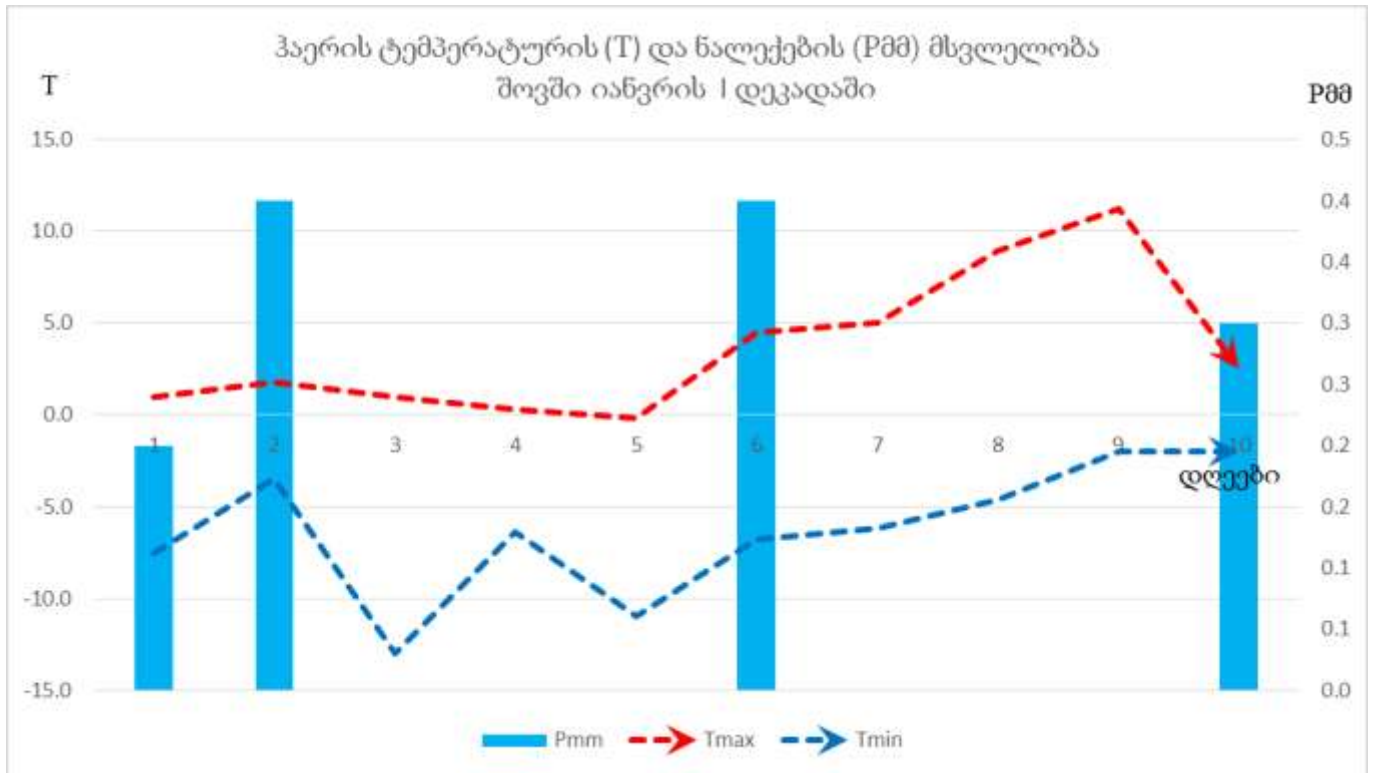

აღმოსავლეთ საქართველოს ზამთრის სამოვრებზე საქონლის შენახვისათვის კარგი პირობები იყო.

დანართი

2017 წლის იანვრის პირველი დეკადის მეტეოროლოგიური მონაცემები

სადგური	ჰაერის ტემპერატურა C°				მინიმალური ტემპერატურა ნიადაგის ზედაპირზე	ნალექები			ნალექიან დღეთა რიცხვი		დღეთა რიცხვი ქართ 15 მ/წმ და მეტი სიჩქარით	ჰაერის საშუალო დეკადური შეფარდებითი ტენიანობა, %	თოვ ლის საფა რი
	საშუალო დეკადური	გადახრა ნორმიდან	მაქსიმალური	მინიმალური		რაოდენობა მმ	რაოდენობა ნორმიდან %-ში	დღელამური მაქსიმუმი	1 მმ და მეტი	5 მმ და მეტი			
ქობულეთი	8.1	-	20	-3		36	47	15	3	3	2		
ხულო	1.9	0.5	11	-5		2	4						162
ზუგდიდი	7.0	1.8	20	-1		31	63	21	2	2			
ქუთაისი	7.6	1.7	18	1	-1	20	55	14	3	2	1	67	
ზესტაფონი	5.5	2.3	18	-2		3	6	3	1				
საჩხერე	1.8	1.4	16	-8		4	13	2	3				
ამბროლაური	0.2	0.6	12	-11		7	29	4	2				
ხაშური(აგარა)	0.8	2.4	9	-8		1	7	1	1				10
გორი	0.5	1.5	13	-9	-8	1	9	1	1		1	80	
თიანეთი	-1.5	3.3	12	-15									2
ფასანაური	-3.3	0.1	4	-11									24
თბილისი	3.5	2.5	14	-3	-9							75	
საგარეჯო	4.9	4.7	15	-4									
დედოფლისწყარო	3.4	4.9	12	-4									
თელავი													
ყვარელი	5.4	4.2	17	-1									
ლაგოდეხი	6.5	5.6	18	-4									
ბოლნისი	3.7	3.4	15	-4	-10							47	
ახალციხე	-4.5	-0.8	7	-19	-12	1	10	1	1			74	5
წალკა	-2.0	2.4	7	-11									12
ახალქალაქი	-7.4	-0.5	4	-19		5	83	2	3				15

აღმოსავლეთ საქართველო

დასავლეთ საქართველო

Georgia, Greenness (No Noise NDVI)

SMN, Jan. 7, 2017 (week 1)

AVHRR-VHP Zoom=1

Georgia, Healthy Vegetation

HealthyVegetation, Jan. 7, 2017

AVHRR-VHP Zoom=1