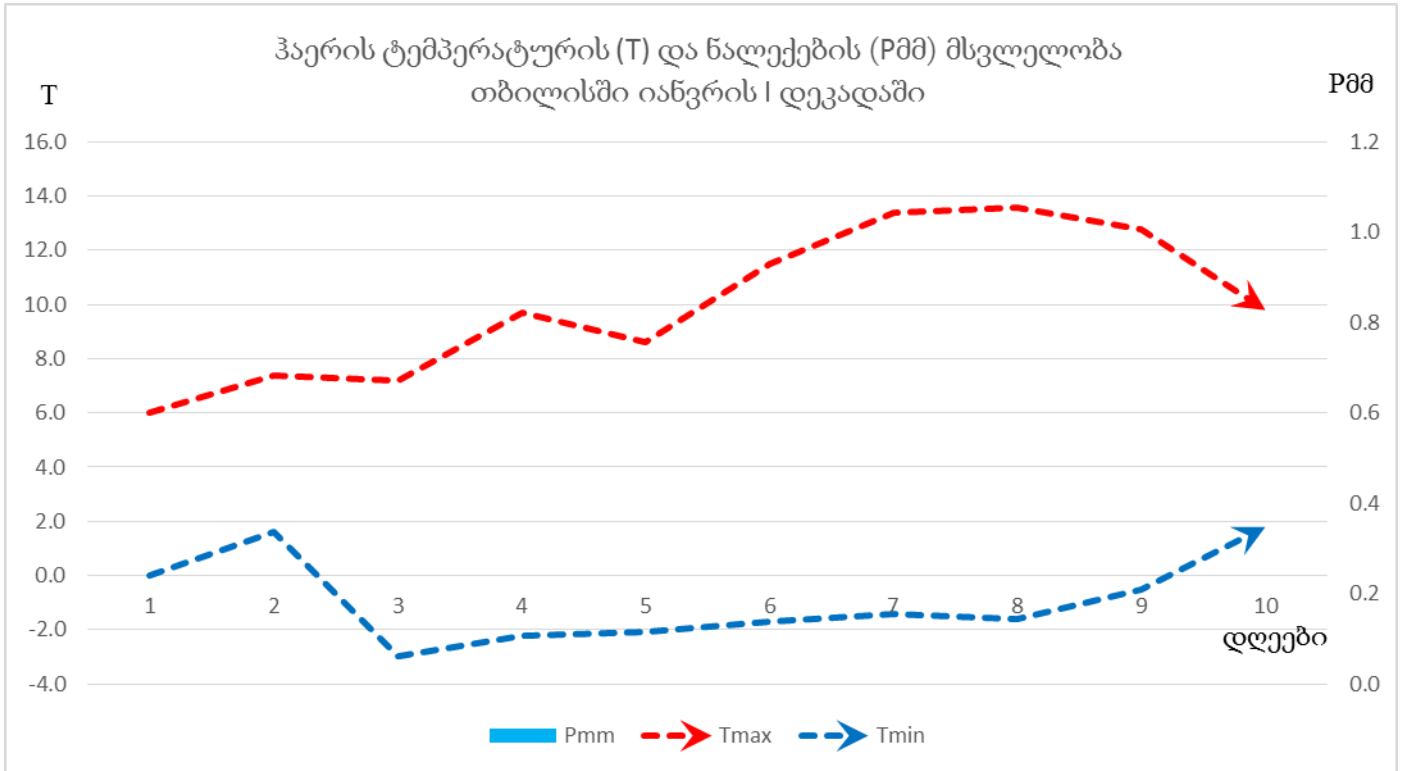

ნალექები განვილილ დეკადაში 1-3 დღის განმავლობაში მოდიოდა დასავლეთ საქართველოში, შიდა ქართლსა და აღმოსავლეთ საქართველოს მთიან და მაღალმთიან რაიონებში და მათი ჯამი ასე განაწილდა: 2-36 მმ (მრავალწლიური ნორმის 4-63%) დასავლეთ საქართველოში, 1-5მმ (მრავალწლიური ნორმის 7-83%) აღმოსავლეთ საქართველოში. დეკადის ბოლოს თოვლის საფარის სიმაღლე 2-162სმ იყო სხვადასხვა რაიონში.

აღმოსავლეთ საქართველოს ზამთრის სამოვრებზე საქონლის შენახვისათვის კარგი პირობები იყო.

დანართი

2017 წლის იანვრის პირველი დეკადის მეტეოროლოგიური მონაცემები

სადგური	ჰაერის ტემპერატურა C°				მინიმალური ტემპერატურა ნიადაგის ზედაპირზე	ნალექები			ნალექიან დღეთა რიცხვი		დღეთა რიცხვი ქართ 15 მ/წმ და მეტი სიჩქარით	ჰაერის საშუალო დეკადური შეფარდებითი ტენიანობა, %	თოვ ლის საფა რი
	საშუალო დეკადური	გადახრა ნორმიდან	მაქსიმალური	მინიმალური		რაოდენობა მმ	რაოდენობა ნორმიდან %-ში	დღელამური მაქსიმუმი	1 მმ და მეტი	5 მმ და მეტი			
ქობულეთი	8.1	-	20	-3		36	47	15	3	3	2		
ხულო	1.9	0.5	11	-5		2	4						162
ზუგდიდი	7.0	1.8	20	-1		31	63	21	2	2			
ქუთაისი	7.6	1.7	18	1	-1	20	55	14	3	2	1	67	
ზესტაფონი	5.5	2.3	18	-2		3	6	3	1				
საჩხერე	1.8	1.4	16	-8		4	13	2	3				
ამბროლაური	0.2	0.6	12	-11		7	29	4	2				
ხაშური(აგარა)	0.8	2.4	9	-8		1	7	1	1				10
გორი	0.5	1.5	13	-9	-8	1	9	1	1		1	80	
თიანეთი	-1.5	3.3	12	-15									2
ფასანაური	-3.3	0.1	4	-11									24
თბილისი	3.5	2.5	14	-3	-9							75	
საგარეჯო	4.9	4.7	15	-4									
დედოფლისწყარო	3.4	4.9	12	-4									
თელავი													
ყვარელი	5.4	4.2	17	-1									
ლაგოდეხი	6.5	5.6	18	-4									
ბოლნისი	3.7	3.4	15	-4	-10							47	
ახალციხე	-4.5	-0.8	7	-19	-12	1	10	1	1			74	5
წალკა	-2.0	2.4	7	-11									12
ახალქალაქი	-7.4	-0.5	4	-19		5	83	2	3				15

აღმოსავლეთ საქართველო

დასავლეთ საქართველო

Georgia, Greenness (No Noise NDVI)

SMN, Jan. 7, 2017 (week 1)

AVHRR-VHP Zoom=1

Georgia, Healthy Vegetation

HealthyVegetation, Jan. 7, 2017

AVHRR-VHP Zoom=1