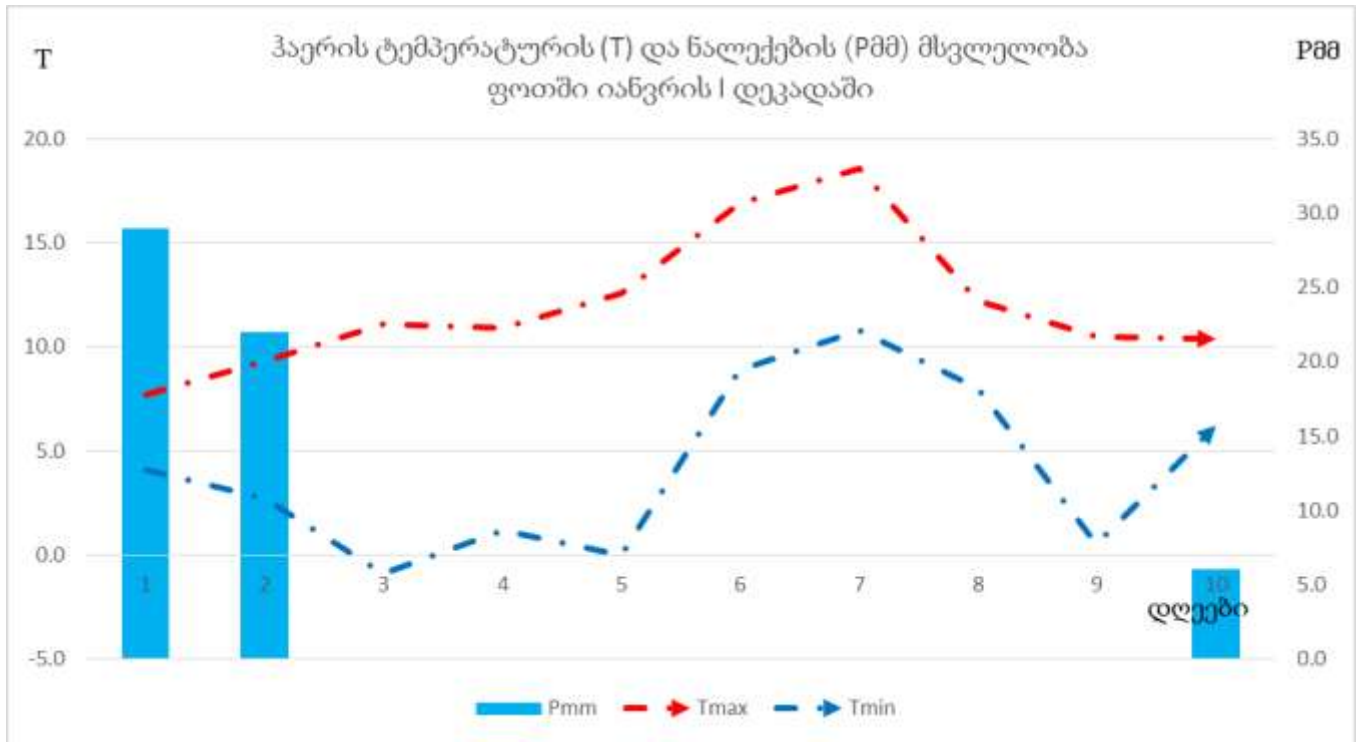

აღმოსავლეთ საქართველოს ზამთრის სამოვრებზე საქონლის შენახვისათვის კარგი პირობები იყო.

დანართი

2017 წლის იანვრის პირველი დეკადის მეტეოროლოგიური მონაცემები

სადგური	ჰაერის ტემპერატურა C°				მინიმალური ტემპერატურა ნიადაგის ზედაპირზე	ნალექები			ნალექიან დღეთა რიცხვი		დღეთა რიცხვი ქართ 15 მ/წმ და მეტი სიჩქარით	ჰაერის საშუალო დეკადური შეფარდებითი ტენიანობა, %	თოვ ლის საფა რი
	საშუალო დეკადური	გადახრა ნორმიდან	მაქსიმალური	მინიმალური		რაოდენობა მმ	რაოდენობა ნორმიდან %-ში	დღელამური მაქსიმუმი	1 მმ და მეტი	5 მმ და მეტი			
ქობულეთი	8.1	-	20	-3		36	47	15	3	3	2		
ხულო	1.9	0.5	11	-5		2	4						162
ზუგდიდი	7.0	1.8	20	-1		31	63	21	2	2			
ქუთაისი	7.6	1.7	18	1	-1	20	55	14	3	2	1	67	
ზესტაფონი	5.5	2.3	18	-2		3	6	3	1				
საჩხერე	1.8	1.4	16	-8		4	13	2	3				
ამბროლაური	0.2	0.6	12	-11		7	29	4	2				
ხაშური(აგარა)	0.8	2.4	9	-8		1	7	1	1				10
გორი	0.5	1.5	13	-9	-8	1	9	1	1		1	80	
თიანეთი	-1.5	3.3	12	-15									2
ფასანაური	-3.3	0.1	4	-11									24
თბილისი	3.5	2.5	14	-3	-9							75	
საგარეჯო	4.9	4.7	15	-4									
დედოფლისწყარო	3.4	4.9	12	-4									
თელავი													
ყვარელი	5.4	4.2	17	-1									
ლაგოდეხი	6.5	5.6	18	-4									
ბოლნისი	3.7	3.4	15	-4	-10							47	
ახალციხე	-4.5	-0.8	7	-19	-12	1	10	1	1			74	5
წალკა	-2.0	2.4	7	-11									12
ახალქალაქი	-7.4	-0.5	4	-19		5	83	2	3				15

აღმოსავლეთ საქართველო

დასავლეთ საქართველო

Georgia, Greenness (No Noise NDVI)

SMN, Jan. 7, 2017 (week 1)

AVHRR-VHP Zoom=1

Georgia, Healthy Vegetation

HealthyVegetation, Jan. 7, 2017

AVHRR-VHP Zoom=1