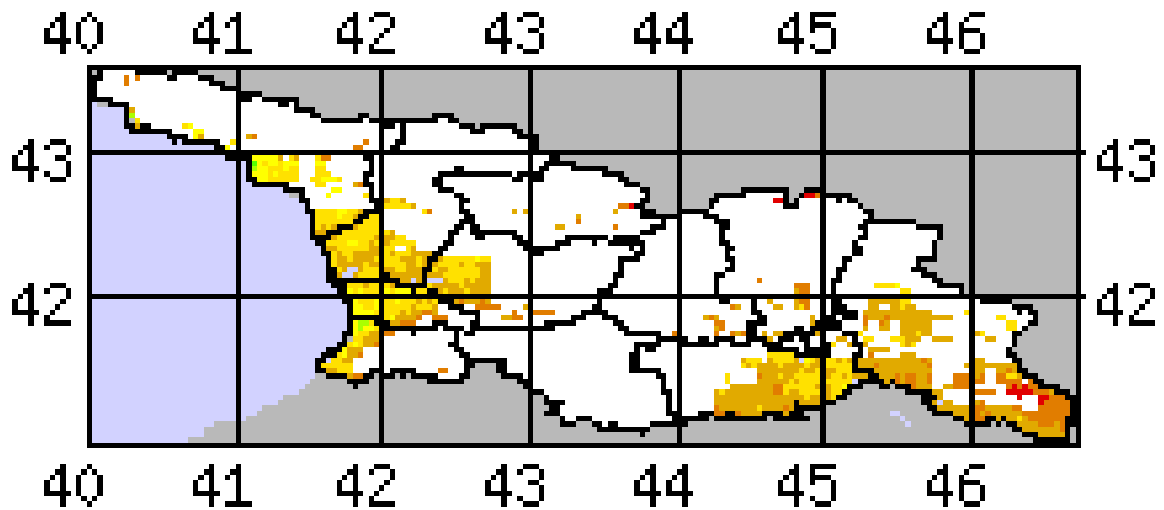

ნალექები განვილილ დეკადაში 1-3 დღის განმავლობაში მოდიოდა დასავლეთ საქართველოში, შიდა ქართლსა და აღმოსავლეთ საქართველოს მთიან და მაღალმთიან რაიონებში და მათი ჯამი ასე განაწილდა: 2-36 მმ (მრავალწლიური ნორმის 4-63%) დასავლეთ საქართველოში, 1-5მმ (მრავალწლიური ნორმის 7-83%) აღმოსავლეთ საქართველოში. დეკადის ბოლოს თოვლის საფარის სიმაღლე 2-162სმ იყო სხვადასხვა რაიონში.

აღმოსავლეთ საქართველოს ზამთრის სამოვრებზე საქონლის შენახვისათვის კარგი პირობები იყო.

დანართი

2017 წლის იანვრის პირველი დეკადის მეტეოროლოგიური მონაცემები

სადგური	ჰაერის ტემპერატურა C°				მინიმალური ტემპერატურა ნიადაგის ზედაპირზე	ნალექები			ნალექიან დღეთა რიცხვი		დღეთა რიცხვი ქართ 15 მ/წმ და მეტი სიჩქარით	ჰაერის საშუალო დეკადური შეფარდებითი ტენიანობა, %	თოვ ლის საფა რი
	საშუალო დეკადური	გადახრა ნორმიდან	მაქსიმალური	მინიმალური		რაოდენობა მმ	რაოდენობა ნორმიდან %-ში	დღელამური მაქსიმუმი	1 მმ და მეტი	5 მმ და მეტი			
ქობულეთი	8.1	-	20	-3		36	47	15	3	3	2		
ხულო	1.9	0.5	11	-5		2	4						162
ზუგდიდი	7.0	1.8	20	-1		31	63	21	2	2			
ქუთაისი	7.6	1.7	18	1	-1	20	55	14	3	2	1	67	
ზესტაფონი	5.5	2.3	18	-2		3	6	3	1				
საჩხერე	1.8	1.4	16	-8		4	13	2	3				
ამბროლაური	0.2	0.6	12	-11		7	29	4	2				
ხაშური(აგარა)	0.8	2.4	9	-8		1	7	1	1				10
გორი	0.5	1.5	13	-9	-8	1	9	1	1		1	80	
თიანეთი	-1.5	3.3	12	-15									2
ფასანაური	-3.3	0.1	4	-11									24
თბილისი	3.5	2.5	14	-3	-9							75	
საგარეჯო	4.9	4.7	15	-4									
დედოფლისწყარო	3.4	4.9	12	-4									
თელავი													
ყვარელი	5.4	4.2	17	-1									
ლაგოდეხი	6.5	5.6	18	-4									
ბოლნისი	3.7	3.4	15	-4	-10							47	
ახალციხე	-4.5	-0.8	7	-19	-12	1	10	1	1			74	5
წალკა	-2.0	2.4	7	-11									12
ახალქალაქი	-7.4	-0.5	4	-19		5	83	2	3				15

აღმოსავლეთ საქართველო

დასავლეთ საქართველო

Georgia, Greenness (No Noise NDVI)

SMN, Jan. 7, 2017 (week 1)

AVHRR-VHP Zoom=1

Georgia, Healthy Vegetation

HealthyVegetation, Jan. 7, 2017

AVHRR-VHP Zoom=1