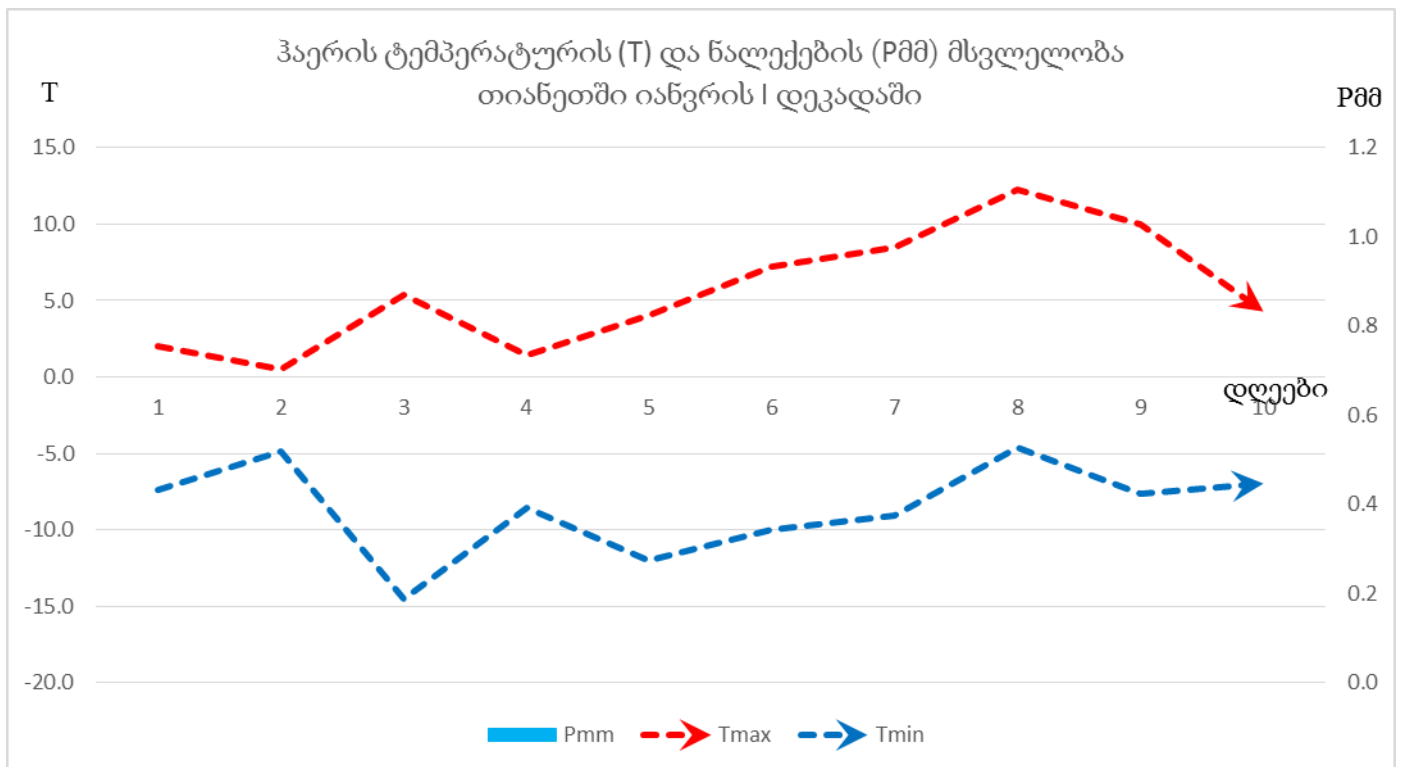

ნალექები განვილილ დეკადაში 1-3 დღის განმავლობაში მოდიოდა დასავლეთ საქართველოში, შიდა ქართლსა და აღმოსავლეთ საქართველოს მთიან და მაღალმთიან რაიონებში და მათი ჯამი ასე განაწილდა: 2-36 მმ (მრავალწლიური ნორმის 4-63%) დასავლეთ საქართველოში, 1-5მმ (მრავალწლიური ნორმის 7-83%) აღმოსავლეთ საქართველოში. დეკადის ბოლოს თოვლის საფარის სიმაღლე 2-162სმ იყო სხვადასხვა რაიონში.

აღმოსავლეთ საქართველოს ზამთრის სამოვრებზე საქონლის შენახვისათვის კარგი პირობები იყო.

დანართი

2017 წლის იანვრის პირველი დეკადის მეტეოროლოგიური მონაცემები

სადგური	ჰაერის ტემპერატურა C°				მინიმალური ტემპერატურა ნიადაგის ზედაპირზე	ნალექები			ნალექიან დღეთა რიცხვი		დღეთა რიცხვი ქართ 15 მ/წმ და მეტი სიჩქარით	ჰაერის საშუალო დეკადური შეფარდებითი ტენიანობა, %	თოვ ლის საფა რი
	საშუალო დეკადური	გადახრა ნორმიდან	მაქსიმალური	მინიმალური		რაოდენობა მმ	რაოდენობა ნორმიდან %-ში	დღელამური მაქსიმუმი	1 მმ და მეტი	5 მმ და მეტი			
ქობულეთი	8.1	-	20	-3		36	47	15	3	3	2		
ხულო	1.9	0.5	11	-5		2	4						162
ზუგდიდი	7.0	1.8	20	-1		31	63	21	2	2			
ქუთაისი	7.6	1.7	18	1	-1	20	55	14	3	2	1	67	
ზესტაფონი	5.5	2.3	18	-2		3	6	3	1				
საჩხერე	1.8	1.4	16	-8		4	13	2	3				
ამბროლაური	0.2	0.6	12	-11		7	29	4	2				
ხაშური(აგარა)	0.8	2.4	9	-8		1	7	1	1				10
გორი	0.5	1.5	13	-9	-8	1	9	1	1		1	80	
თიანეთი	-1.5	3.3	12	-15									2
ფასანაური	-3.3	0.1	4	-11									24
თბილისი	3.5	2.5	14	-3	-9							75	
საგარეჯო	4.9	4.7	15	-4									
დედოფლისწყარო	3.4	4.9	12	-4									
თელავი													
ყვარელი	5.4	4.2	17	-1									
ლაგოდეხი	6.5	5.6	18	-4									
ბოლნისი	3.7	3.4	15	-4	-10							47	
ახალციხე	-4.5	-0.8	7	-19	-12	1	10	1	1			74	5
წალკა	-2.0	2.4	7	-11									12
ახალქალაქი	-7.4	-0.5	4	-19		5	83	2	3				15

აღმოსავლეთ საქართველო

დასავლეთ საქართველო

Georgia, Greenness (No Noise NDVI)

SMN, Jan. 7, 2017 (week 1)

AVHRR-VHP Zoom=1

Georgia, Healthy Vegetation

HealthyVegetation, Jan. 7, 2017

AVHRR-VHP Zoom=1