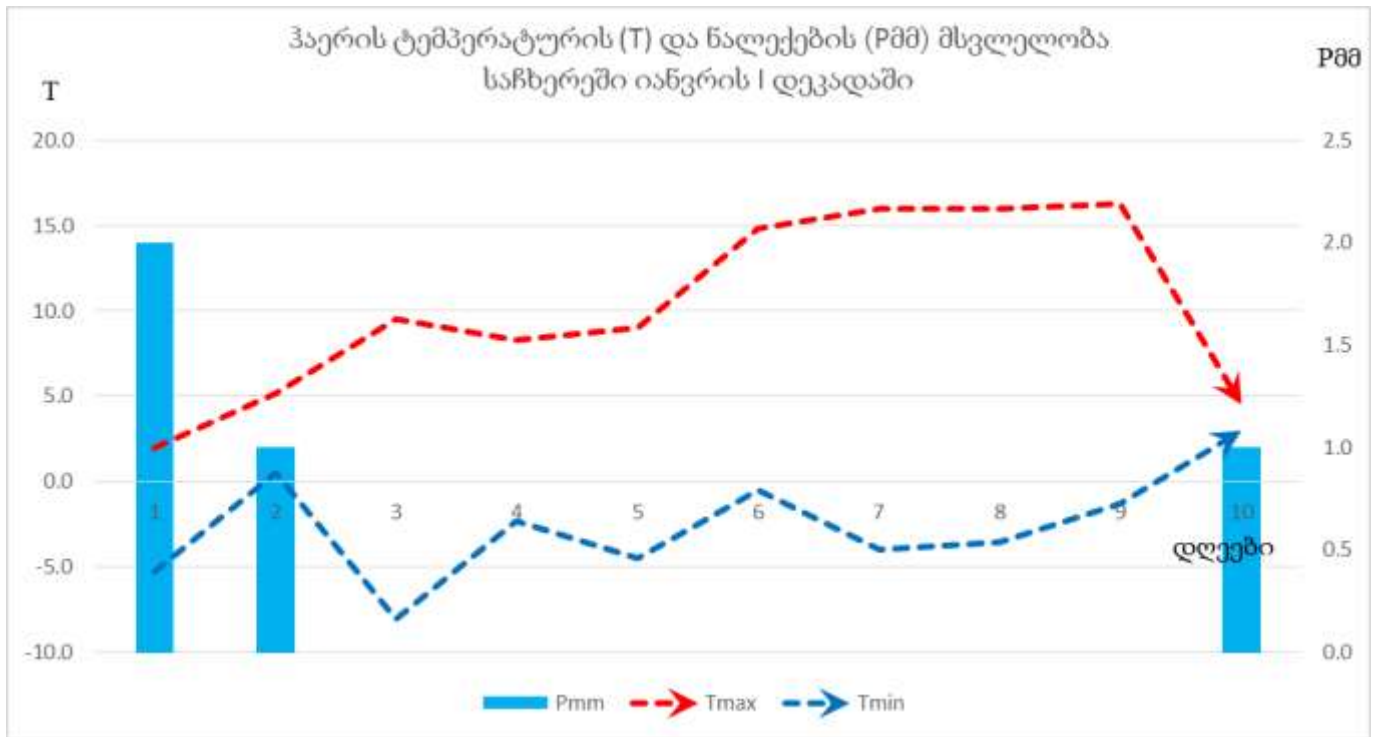

აღმოსავლეთ საქართველოს ზამთრის სამოვრებზე საქონლის შენახვისათვის კარგი პირობები იყო.

დანართი

2017 წლის იანვრის პირველი დეკადის მეტეოროლოგიური მონაცემები

სადგური	ჰაერის ტემპერატურა C°				მინიმალური ტემპერატურა ნიადაგის ზედაპირზე	ნალექები			ნალექიან დღეთა რიცხვი		დღეთა რიცხვი ქართ 15 მ/წმ და მეტი სიჩქარით	ჰაერის საშუალო დეკადური შეფარდებითი ტენიანობა, %	თოვ ლის საფა რი
	საშუალო დეკადური	გადახრა ნორმიდან	მაქსიმალური	მინიმალური		რაოდენობა მმ	რაოდენობა ნორმიდან %-ში	დღელამური მაქსიმუმი	1 მმ და მეტი	5 მმ და მეტი			
ქობულეთი	8.1	-	20	-3		36	47	15	3	3	2		
ხულო	1.9	0.5	11	-5		2	4						162
ზუგდიდი	7.0	1.8	20	-1		31	63	21	2	2			
ქუთაისი	7.6	1.7	18	1	-1	20	55	14	3	2	1	67	
ზესტაფონი	5.5	2.3	18	-2		3	6	3	1				
საჩხერე	1.8	1.4	16	-8		4	13	2	3				
ამბროლაური	0.2	0.6	12	-11		7	29	4	2				
ხაშური(აგარა)	0.8	2.4	9	-8		1	7	1	1				10
გორი	0.5	1.5	13	-9	-8	1	9	1	1		1	80	
თიანეთი	-1.5	3.3	12	-15									2
ფასანაური	-3.3	0.1	4	-11									24
თბილისი	3.5	2.5	14	-3	-9							75	
საგარეჯო	4.9	4.7	15	-4									
დედოფლისწყარო	3.4	4.9	12	-4									
თელავი													
ყვარელი	5.4	4.2	17	-1									
ლაგოდეხი	6.5	5.6	18	-4									
ბოლნისი	3.7	3.4	15	-4	-10							47	
ახალციხე	-4.5	-0.8	7	-19	-12	1	10	1	1			74	5
წალკა	-2.0	2.4	7	-11									12
ახალქალაქი	-7.4	-0.5	4	-19		5	83	2	3				15

აღმოსავლეთ საქართველო

დასავლეთ საქართველო

Georgia, Greenness (No Noise NDVI)

SMN, Jan. 7, 2017 (week 1)

AVHRR-VHP Zoom=1

Georgia, Healthy Vegetation

HealthyVegetation, Jan. 7, 2017

AVHRR-VHP Zoom=1