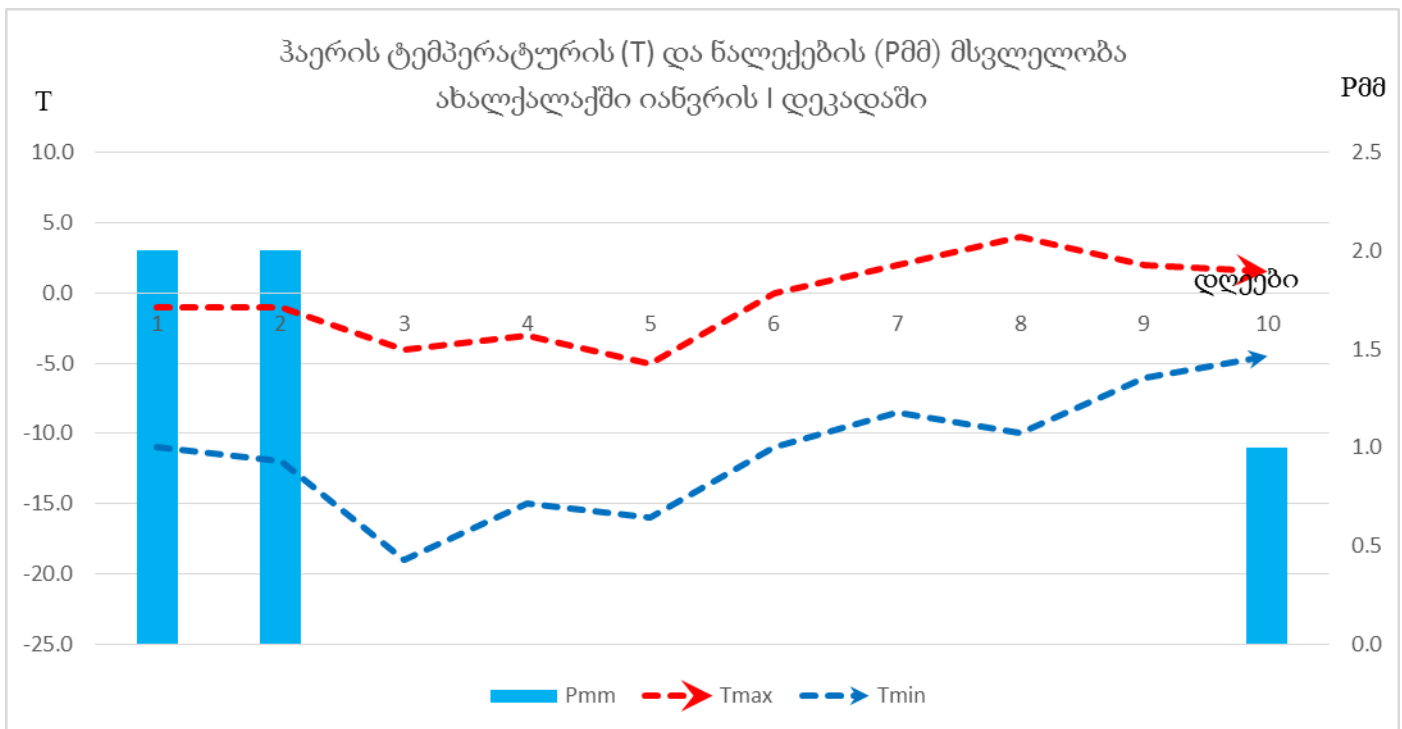

დანართი

2017 წლის იანვრის პირველი დეკადის მეტეოროლოგიური მონაცემები

სადგური	ჰაერის ტემპერატურა C°				მინიმალური ტემპერატურა ნიადაგის ზედაპირზე	ნალექები			ნალექიან დღეთა რიცხვი		დღეთა რიცხვი ქართ 15 მ/წმ და მეტი სიჩქარით	ჰაერის საშუალო დეკადური შეფარდებითი ტენიანობა, %	თოვ ლის საფა რი
	საშუალო დეკადური	გადახრა ნორმიდან	მაქსიმალური	მინიმალური		რაოდენობა მმ	რაოდენობა ნორმიდან %-ში	დღელამური მაქსიმუმი	1 მმ და მეტი	5 მმ და მეტი			
ქობულეთი	8.1	-	20	-3		36	47	15	3	3	2		
ხულო	1.9	0.5	11	-5		2	4						162
ზუგდიდი	7.0	1.8	20	-1		31	63	21	2	2			
ქუთაისი	7.6	1.7	18	1	-1	20	55	14	3	2	1	67	
ზესტაფონი	5.5	2.3	18	-2		3	6	3	1				
საჩხერე	1.8	1.4	16	-8		4	13	2	3				
ამბროლაური	0.2	0.6	12	-11		7	29	4	2				
ხაშური(აგარა)	0.8	2.4	9	-8		1	7	1	1				10
გორი	0.5	1.5	13	-9	-8	1	9	1	1		1	80	
თიანეთი	-1.5	3.3	12	-15									2
ფასანაური	-3.3	0.1	4	-11									24
თბილისი	3.5	2.5	14	-3	-9							75	
საგარეჯო	4.9	4.7	15	-4									
დედოფლისწყარო	3.4	4.9	12	-4									
თელავი													
ყვარელი	5.4	4.2	17	-1									
ლაგოდეხი	6.5	5.6	18	-4									
ბოლნისი	3.7	3.4	15	-4	-10							47	
ახალციხე	-4.5	-0.8	7	-19	-12	1	10	1	1			74	5
წალკა	-2.0	2.4	7	-11									12
ახალქალაქი	-7.4	-0.5	4	-19		5	83	2	3				15

აღმოსავლეთ საქართველო