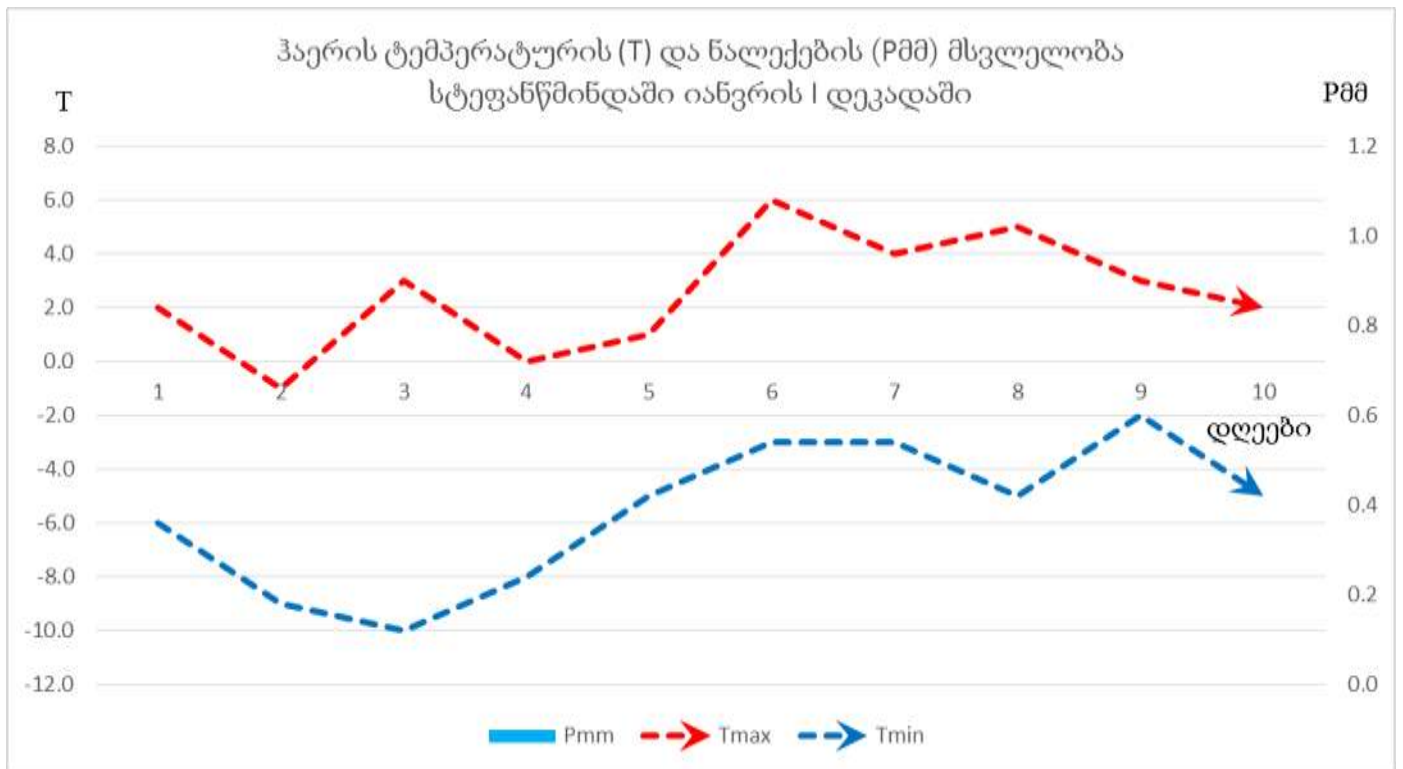

აღმოსავლეთ საქართველოს ზამთრის სამოვრებზე საქონლის შენახვისათვის კარგი პირობები იყო.

დანართი

2017 წლის იანვრის პირველი დეკადის მეტეოროლოგიური მონაცემები

სადგური	ჰაერის ტემპერატურა C°				მინიმალური ტემპერატურა ნიადაგის ზედაპირზე	ნალექები			ნალექიან დღეთა რიცხვი		დღეთა რიცხვი ქართ 15 მ/წმ და მეტი სიჩქარით	ჰაერის საშუალო დეკადური შეფარდებითი ტენიანობა, %	თოვ ლის საფა რი
	საშუალო დეკადური	გადახრა ნორმიდან	მაქსიმალური	მინიმალური		რაოდენობა მმ	რაოდენობა ნორმიდან %-ში	დღელამური მაქსიმუმი	1 მმ და მეტი	5 მმ და მეტი			
ქობულეთი	8.1	-	20	-3		36	47	15	3	3	2		
ხულო	1.9	0.5	11	-5		2	4						162
ზუგდიდი	7.0	1.8	20	-1		31	63	21	2	2			
ქუთაისი	7.6	1.7	18	1	-1	20	55	14	3	2	1	67	
ზესტაფონი	5.5	2.3	18	-2		3	6	3	1				
საჩხერე	1.8	1.4	16	-8		4	13	2	3				
ამბროლაური	0.2	0.6	12	-11		7	29	4	2				
ხაშური(აგარა)	0.8	2.4	9	-8		1	7	1	1				10
გორი	0.5	1.5	13	-9	-8	1	9	1	1		1	80	
თიანეთი	-1.5	3.3	12	-15									2
ფასანაური	-3.3	0.1	4	-11									24
თბილისი	3.5	2.5	14	-3	-9							75	
საგარეჯო	4.9	4.7	15	-4									
დედოფლისწყარო	3.4	4.9	12	-4									
თელავი													
ყვარელი	5.4	4.2	17	-1									
ლაგოდეხი	6.5	5.6	18	-4									
ბოლნისი	3.7	3.4	15	-4	-10							47	
ახალციხე	-4.5	-0.8	7	-19	-12	1	10	1	1			74	5
წალკა	-2.0	2.4	7	-11									12
ახალქალაქი	-7.4	-0.5	4	-19		5	83	2	3				15

აღმოსავლეთ საქართველო

დასავლეთ საქართველო

Georgia, Greenness (No Noise NDVI)

SMN, Jan. 7, 2017 (week 1)

AVHRR-VHP Zoom=1

Georgia, Healthy Vegetation

HealthyVegetation, Jan. 7, 2017

AVHRR-VHP Zoom=1