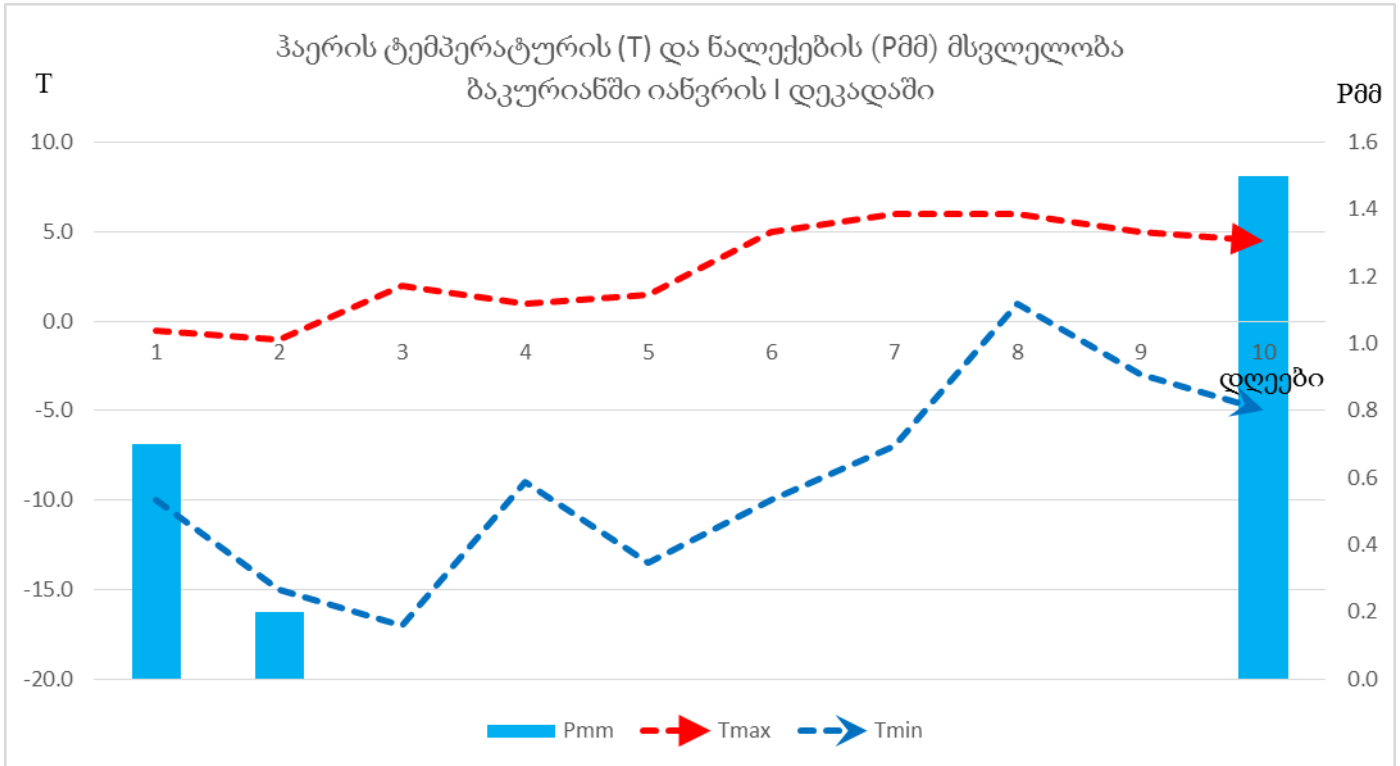

ნალექები განვილილ დეკადაში 1-3 დღის განმავლობაში მოდიოდა დასავლეთ საქართველოში, შიდა ქართლსა და აღმოსავლეთ საქართველოს მთიან და მაღალმთიან რაიონებში და მათი ჯამი ასე განაწილდა: 2-36 მმ (მრავალწლიური ნორმის 4-63%) დასავლეთ საქართველოში, 1-5მმ (მრავალწლიური ნორმის 7-83%) აღმოსავლეთ საქართველოში. დეკადის ბოლოს თოვლის საფარის სიმაღლე 2-162სმ იყო სხვადასხვა რაიონში.

აღმოსავლეთ საქართველოს ზამთრის სამოვრებზე საქონლის შენახვისათვის კარგი პირობები იყო.

დანართი

2017 წლის იანვრის პირველი დეკადის მეტეოროლოგიური მონაცემები

სადგური	ჰაერის ტემპერატურა C°				მინიმალური ტემპერატურა ნიადაგის ზედაპირზე	ნალექები			ნალექიან დღეთა რიცხვი		დღეთა რიცხვი ქართ 15 მ/წმ და მეტი სიჩქარით	ჰაერის საშუალო დეკადური შეფარდებითი ტენიანობა, %	თოვ ლის საფა რი
	საშუალო დეკადური	გადახრა ნორმიდან	მაქსიმალური	მინიმალური		რაოდენობა მმ	რაოდენობა ნორმიდან %-ში	დღელამური მაქსიმუმი	1 მმ და მეტი	5 მმ და მეტი			
ქობულეთი	8.1	-	20	-3		36	47	15	3	3	2		
ხულო	1.9	0.5	11	-5		2	4						162
ზუგდიდი	7.0	1.8	20	-1		31	63	21	2	2			
ქუთაისი	7.6	1.7	18	1	-1	20	55	14	3	2	1	67	
ზესტაფონი	5.5	2.3	18	-2		3	6	3	1				
საჩხერე	1.8	1.4	16	-8		4	13	2	3				
ამბროლაური	0.2	0.6	12	-11		7	29	4	2				
ხაშური(აგარა)	0.8	2.4	9	-8		1	7	1	1				10
გორი	0.5	1.5	13	-9	-8	1	9	1	1		1	80	
თიანეთი	-1.5	3.3	12	-15									2
ფასანაური	-3.3	0.1	4	-11									24
თბილისი	3.5	2.5	14	-3	-9							75	
საგარეჯო	4.9	4.7	15	-4									
დედოფლისწყარო	3.4	4.9	12	-4									
თელავი													
ყვარელი	5.4	4.2	17	-1									
ლაგოდეხი	6.5	5.6	18	-4									
ბოლნისი	3.7	3.4	15	-4	-10							47	
ახალციხე	-4.5	-0.8	7	-19	-12	1	10	1	1			74	5
წალკა	-2.0	2.4	7	-11									12
ახალქალაქი	-7.4	-0.5	4	-19		5	83	2	3				15

აღმოსავლეთ საქართველო

დასავლეთ საქართველო

Georgia, Greenness (No Noise NDVI)

SMN, Jan. 7, 2017 (week 1)

AVHRR-VHP Zoom=1

Georgia, Healthy Vegetation

HealthyVegetation, Jan. 7, 2017

AVHRR-VHP Zoom=1