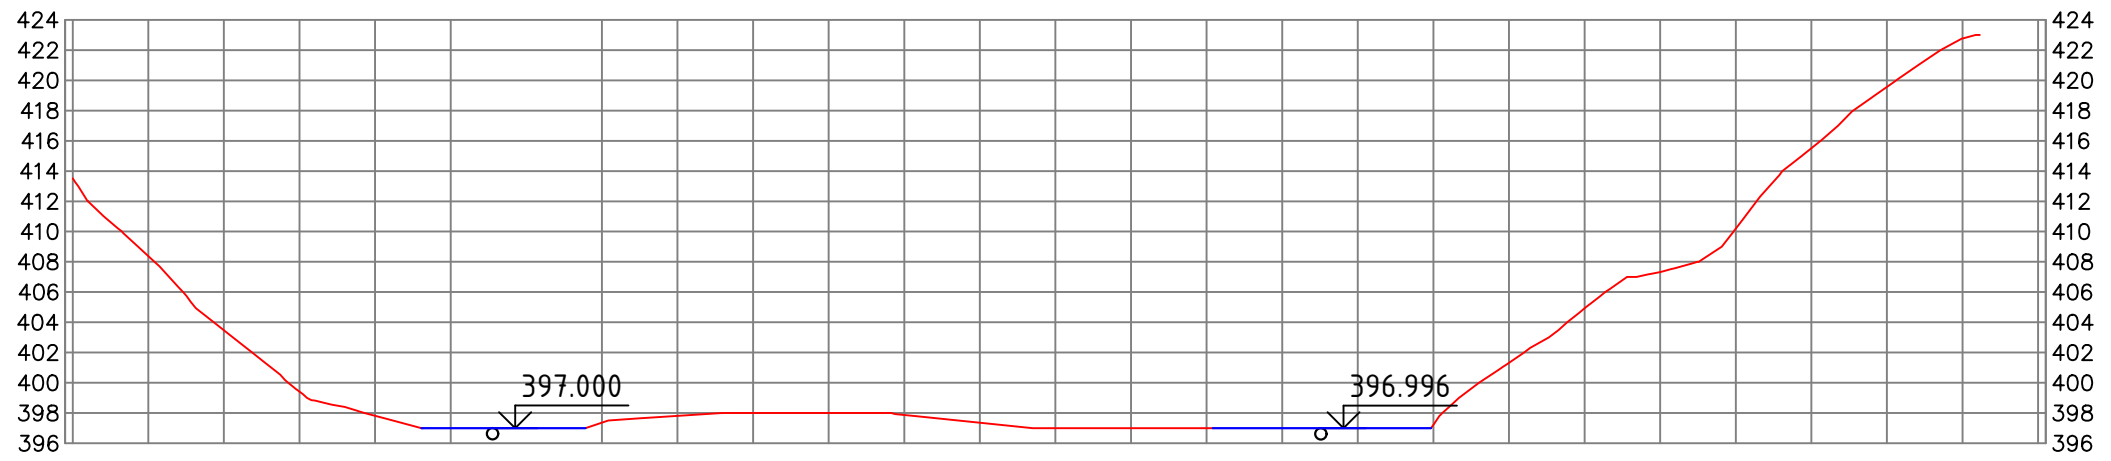

დანართი N3

ჭრილი: 1-1  
V-1:500 H-1: 500

ჭრილი: 2-2  
V-1:500 H-1: 500

ჭრილი: 3-3  
V-1:500 H-1: 500

ჭრილი: 4-4  
V-1:500 H-1: 500

ჭრილი: 5-5  
V-1:500 H-1: 500

ჭრილი: 6-6  
V-1:500 H-1: 500

ჭრილი: 7-7  
V-1:500 H-1: 500

ჭრილი: 8-8  
V-1:500 H-1: 500

პროფილი: 9-9  
V-1:500 H-1: 500

პროფილი: 10-10  
V-1:500 H-1: 500

პროფილი: 11-11  
V-1:500 H-1: 500

პროფილი: 12-12  
V-1:500 H-1: 500

36000: 13-13  
V-1:500 H-1: 500

36000: 14-14  
V-1:500 H-1: 500