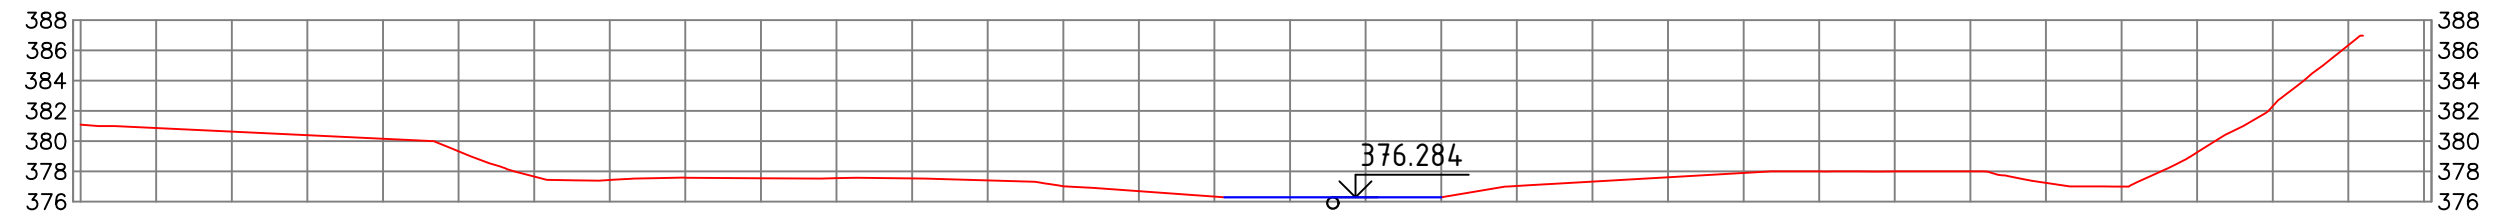

დანართი N3

ჭრილი: 1-1  
V-1:500 H-1: 500

ჭრილი: 2-2  
V-1:500 H-1: 500

ჭრილი: 3-3  
V-1:500 H-1: 500

ჭრილი: 4-4  
V-1:500 H-1: 500

ჭრილი: 5-5  
V-1:500 H-1: 500

ჭრილი: 6-6  
V-1:500 H-1: 500

ჭრილი: 7-7  
V-1:500 H-1: 500

ჭრილი: 8-8  
V-1:500 H-1: 500

პროფილი: 9-9  
V-1:500 H-1: 500

პროფილი: 10-10  
V-1:500 H-1: 500

პროფილი: 11-11  
V-1:500 H-1: 500

პროფილი: 12-12  
V-1:500 H-1: 500

36000: 13-13  
V-1:500 H-1: 500

36000: 14-14  
V-1:500 H-1: 500