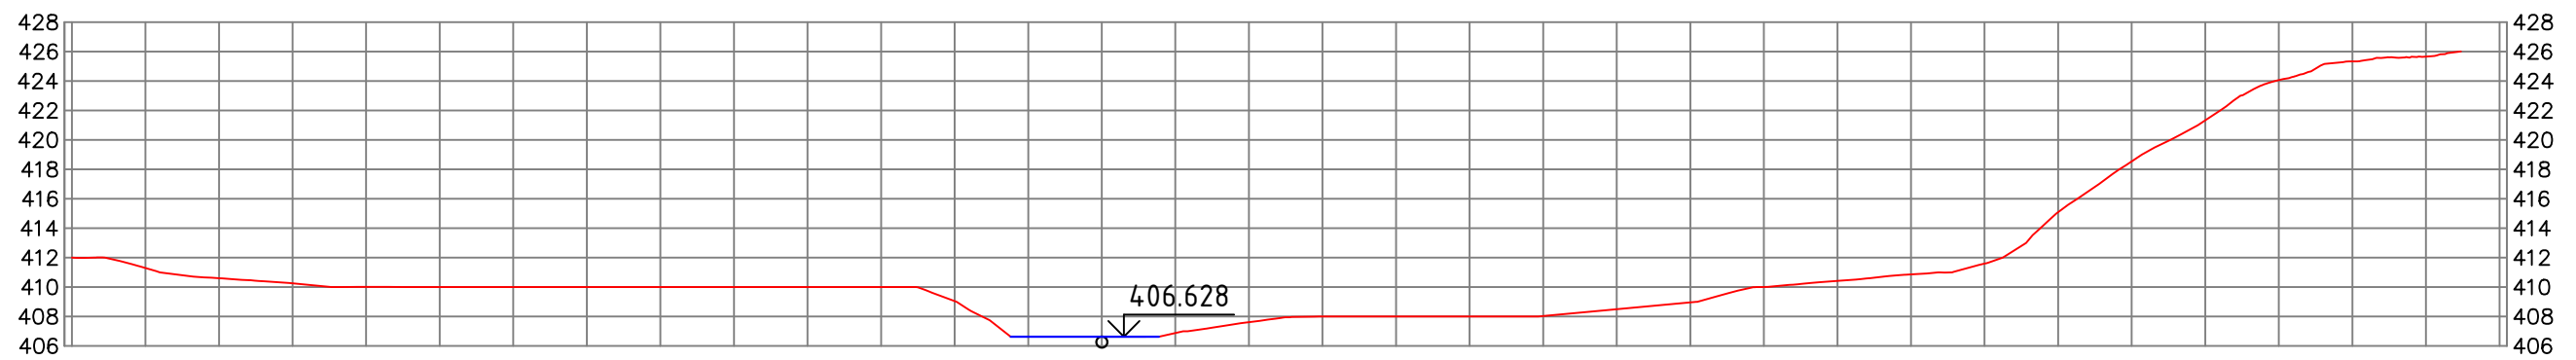

დანართი N3

ჭრილი: 1-1  
V-1:500 H-1: 500

ჭრილი: 2-2  
V-1:500 H-1: 500

ჭრილი: 3-3  
V-1:500 H-1: 500

ჭრილი: 4-4  
V-1:500 H-1: 500

ჭრილი: 5-5  
V-1:500 H-1: 500

ჭრილი: 6-6  
V-1:500 H-1: 500

ჭრილი: 7-7  
V-1:500 H-1: 500

ჭრილი: 8-8  
V-1:500 H-1: 500

პროფილი: 9-9  
V-1:500 H-1: 500

პროფილი: 10-10  
V-1:500 H-1: 500

პროფილი: 11-11  
V-1:500 H-1: 500

პროფილი: 12-12  
V-1:500 H-1: 500

36000: 13-13  
V-1:500 H-1: 500

36000: 14-14  
V-1:500 H-1: 500