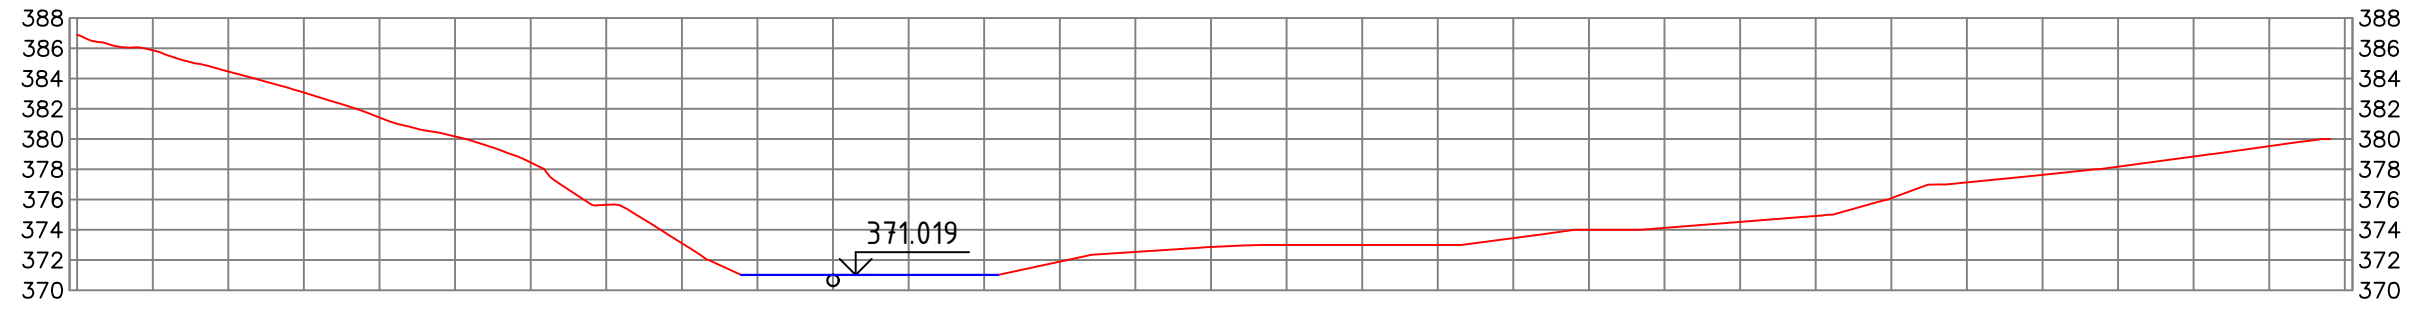

დანართი N3

ჭრილი: 1-1  
V-1:500 H-1: 500

ჭრილი: 2-2  
V-1:500 H-1: 500

ჭრილი: 3-3  
V-1:500 H-1: 500

ჭრილი: 4-4  
V-1:500 H-1: 500

ჭრილი: 5-5  
V-1:500 H-1: 500

ჭრილი: 6-6  
V-1:500 H-1: 500

ჭრილი: 7-7  
V-1:500 H-1: 500

ჭრილი: 8-8  
V-1:500 H-1: 500

პროფილი: 9-9  
V-1:500 H-1: 500

პროფილი: 10-10  
V-1:500 H-1: 500

პროფილი: 11-11  
V-1:500 H-1: 500

პროფილი: 12-12  
V-1:500 H-1: 500

36000: 13-13  
V-1:500 H-1: 500

36000: 14-14  
V-1:500 H-1: 500