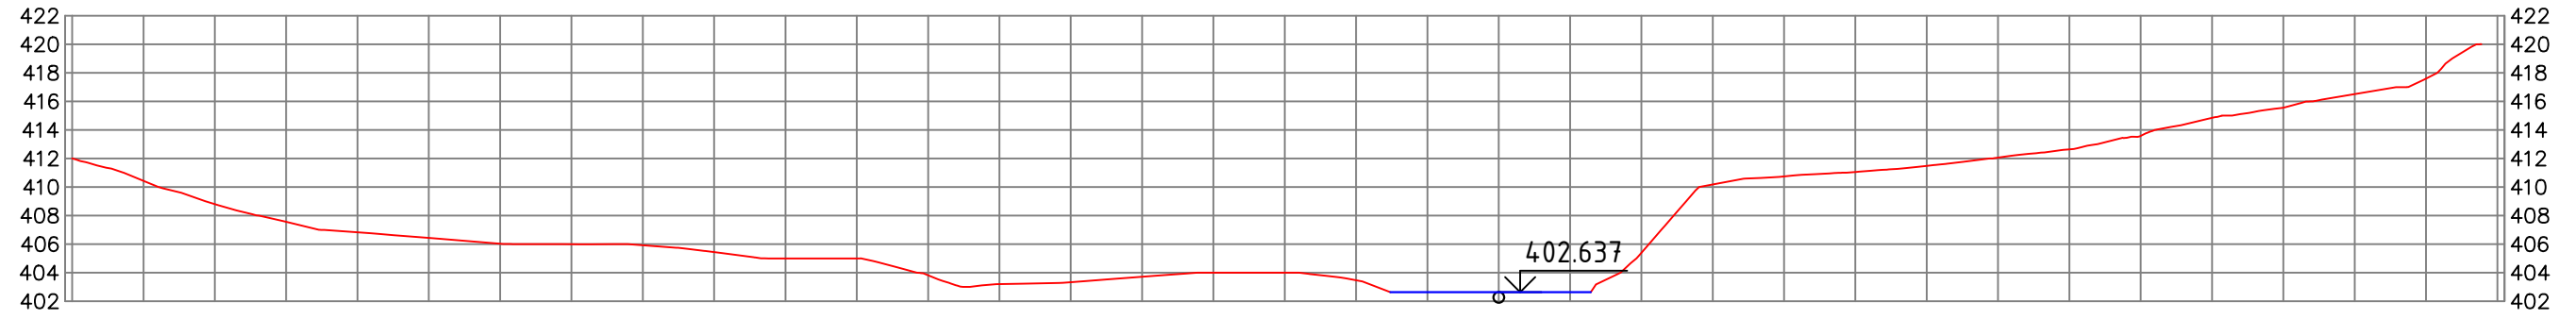

დანართი N3

ჭრილი: 1-1  
V-1:500 H-1: 500

ჭრილი: 2-2  
V-1:500 H-1: 500

ჭრილი: 3-3  
V-1:500 H-1: 500

ჭრილი: 4-4  
V-1:500 H-1: 500

ჭრილი: 5-5  
V-1:500 H-1: 500

ჭრილი: 6-6  
V-1:500 H-1: 500

ჭრილი: 7-7  
V-1:500 H-1: 500

ჭრილი: 8-8  
V-1:500 H-1: 500

პროფილი: 9-9  
V-1:500 H-1: 500

პროფილი: 10-10  
V-1:500 H-1: 500

პროფილი: 11-11  
V-1:500 H-1: 500

პროფილი: 12-12  
V-1:500 H-1: 500

36000: 13-13  
V-1:500 H-1: 500

36000: 14-14  
V-1:500 H-1: 500