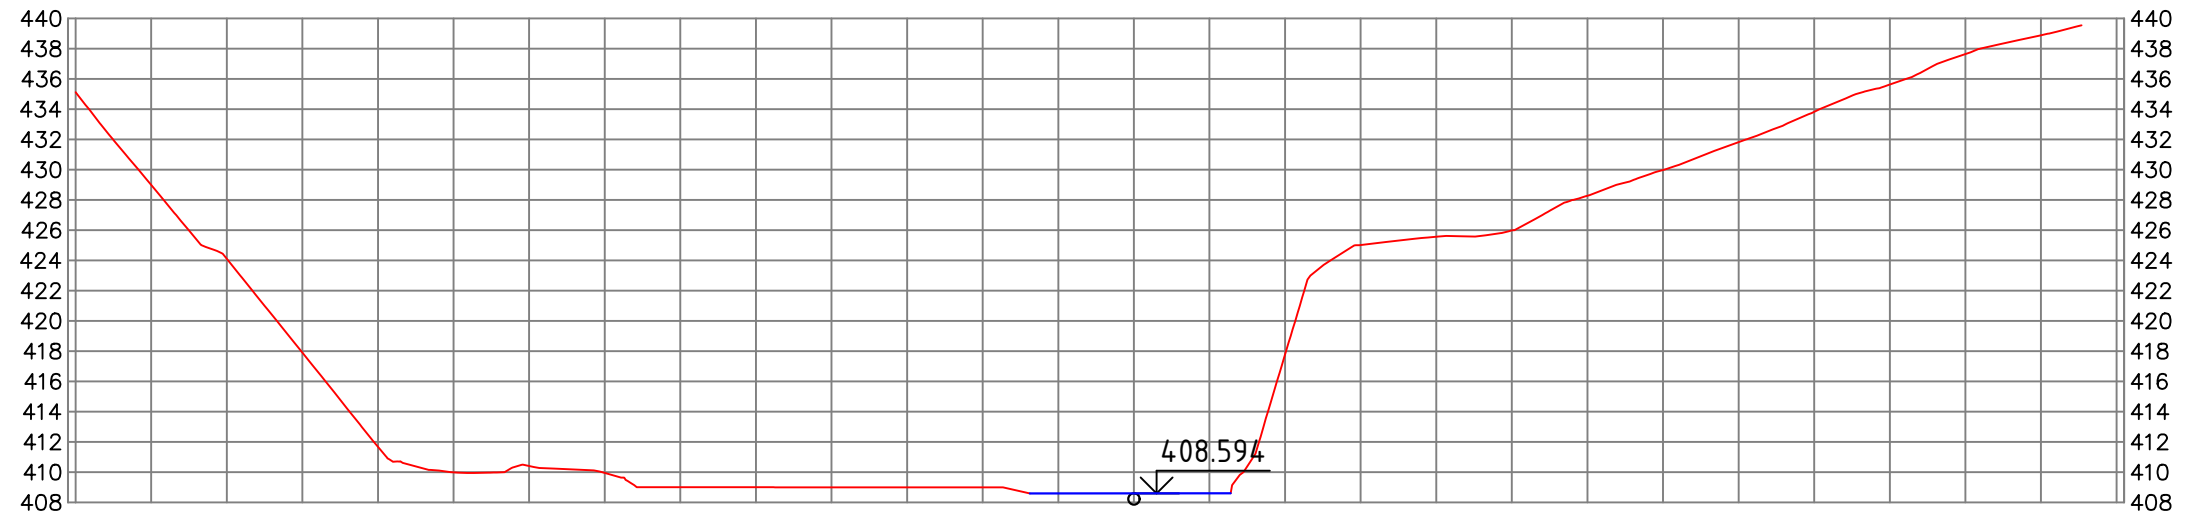

დანართი N3

ჭრილი: 1-1  
V-1:500 H-1: 500

ჭრილი: 2-2  
V-1:500 H-1: 500

ჭრილი: 3-3  
V-1:500 H-1: 500

ჭრილი: 4-4  
V-1:500 H-1: 500

ჭრილი: 5-5  
V-1:500 H-1: 500

ჭრილი: 6-6  
V-1:500 H-1: 500

ჭრილი: 7-7  
V-1:500 H-1: 500

ჭრილი: 8-8  
V-1:500 H-1: 500

პროფილი: 9-9  
V-1:500 H-1: 500

პროფილი: 10-10  
V-1:500 H-1: 500

პროფილი: 11-11  
V-1:500 H-1: 500

პროფილი: 12-12  
V-1:500 H-1: 500

36000: 13-13  
V-1:500 H-1: 500

36000: 14-14  
V-1:500 H-1: 500