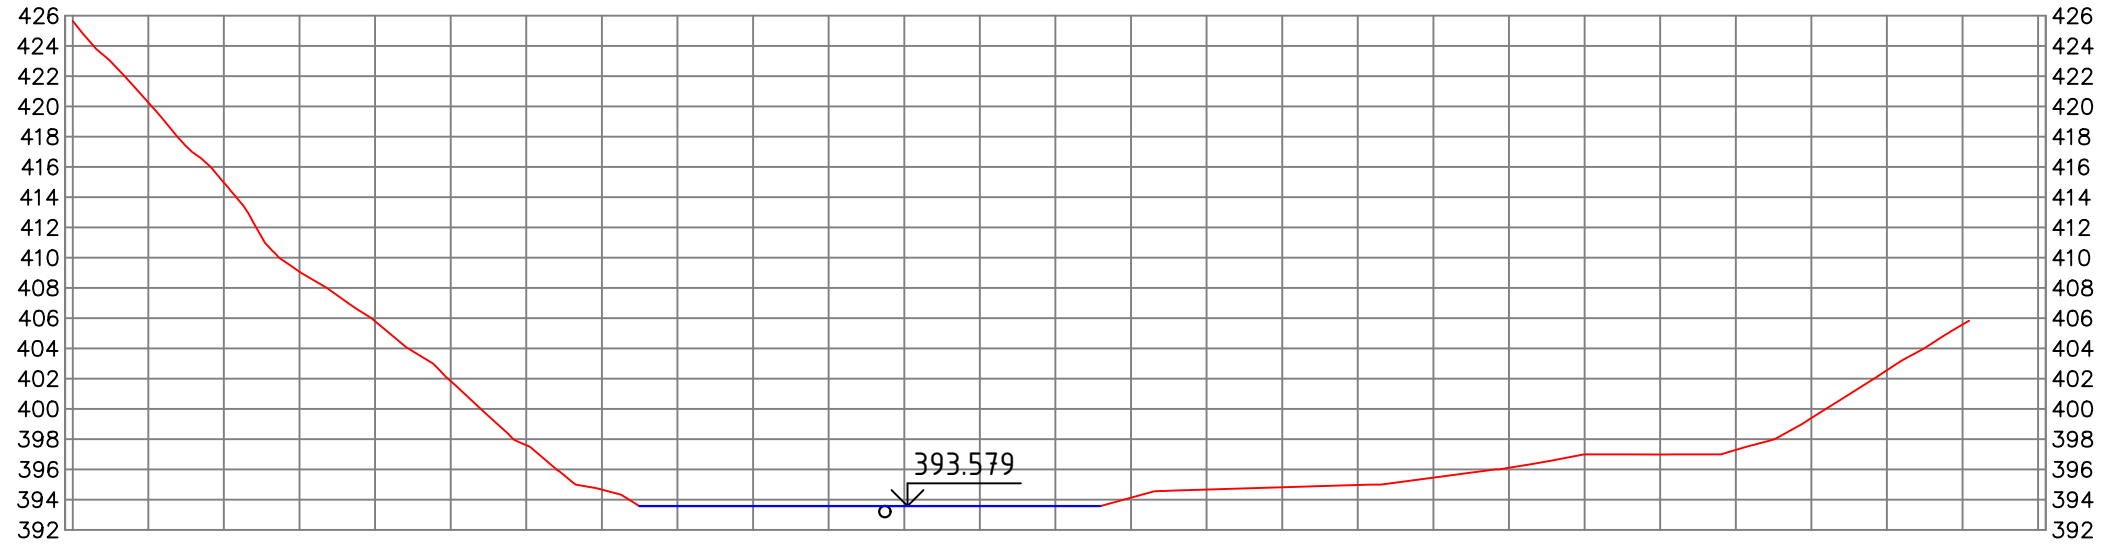

დანართი N3

ჭრილი: 1-1  
V-1:500 H-1: 500

ჭრილი: 2-2  
V-1:500 H-1: 500

ჭრილი: 3-3  
V-1:500 H-1: 500

ჭრილი: 4-4  
V-1:500 H-1: 500

ჭრილი: 5-5  
V-1:500 H-1: 500

ჭრილი: 6-6  
V-1:500 H-1: 500

ჭრილი: 7-7  
V-1:500 H-1: 500

ჭრილი: 8-8  
V-1:500 H-1: 500

პროფილი: 9-9  
V-1:500 H-1: 500

პროფილი: 10-10  
V-1:500 H-1: 500

პროფილი: 11-11  
V-1:500 H-1: 500

პროფილი: 12-12  
V-1:500 H-1: 500

36000: 13-13  
V-1:500 H-1: 500

36000: 14-14  
V-1:500 H-1: 500