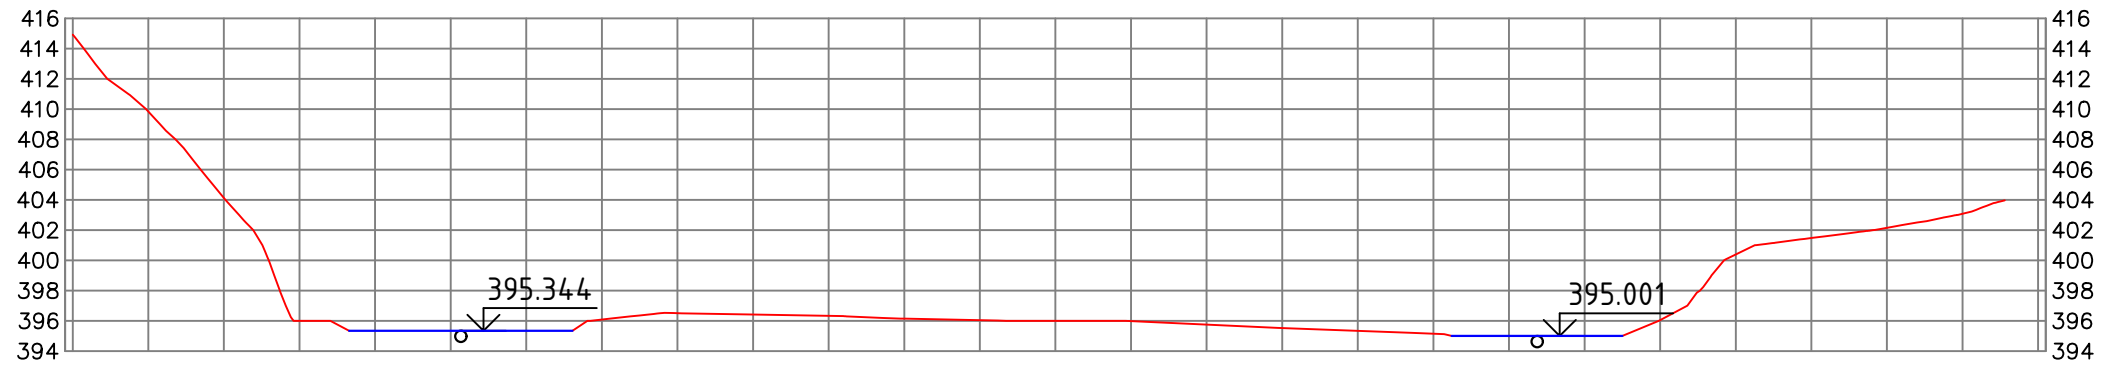

დანართი N3

ჭრილი: 1-1  
V-1:500 H-1: 500

ჭრილი: 2-2  
V-1:500 H-1: 500

ჭრილი: 3-3  
V-1:500 H-1: 500

ჭრილი: 4-4  
V-1:500 H-1: 500

ჭრილი: 5-5  
V-1:500 H-1: 500

ჭრილი: 6-6  
V-1:500 H-1: 500

ჭრილი: 7-7  
V-1:500 H-1: 500

ჭრილი: 8-8  
V-1:500 H-1: 500

პროფილი: 9-9  
V-1:500 H-1: 500

პროფილი: 10-10  
V-1:500 H-1: 500

პროფილი: 11-11  
V-1:500 H-1: 500

პროფილი: 12-12  
V-1:500 H-1: 500

36000: 13-13  
V-1:500 H-1: 500

36000: 14-14  
V-1:500 H-1: 500