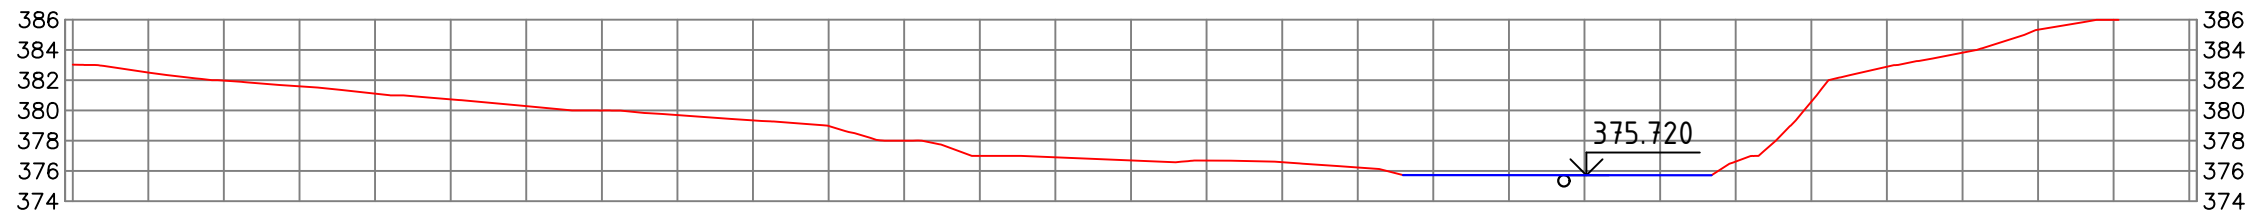

დანართი N3

ჭრილი: 1-1  
V-1:500 H-1: 500

ჭრილი: 2-2  
V-1:500 H-1: 500

ჭრილი: 3-3  
V-1:500 H-1: 500

ჭრილი: 4-4  
V-1:500 H-1: 500

ჭრილი: 5-5  
V-1:500 H-1: 500

ჭრილი: 6-6  
V-1:500 H-1: 500

ჭრილი: 7-7  
V-1:500 H-1: 500

ჭრილი: 8-8  
V-1:500 H-1: 500

პროფილი: 9-9  
V-1:500 H-1: 500

პროფილი: 10-10  
V-1:500 H-1: 500

პროფილი: 11-11  
V-1:500 H-1: 500

პროფილი: 12-12  
V-1:500 H-1: 500

36000: 13-13  
V-1:500 H-1: 500

36000: 14-14  
V-1:500 H-1: 500