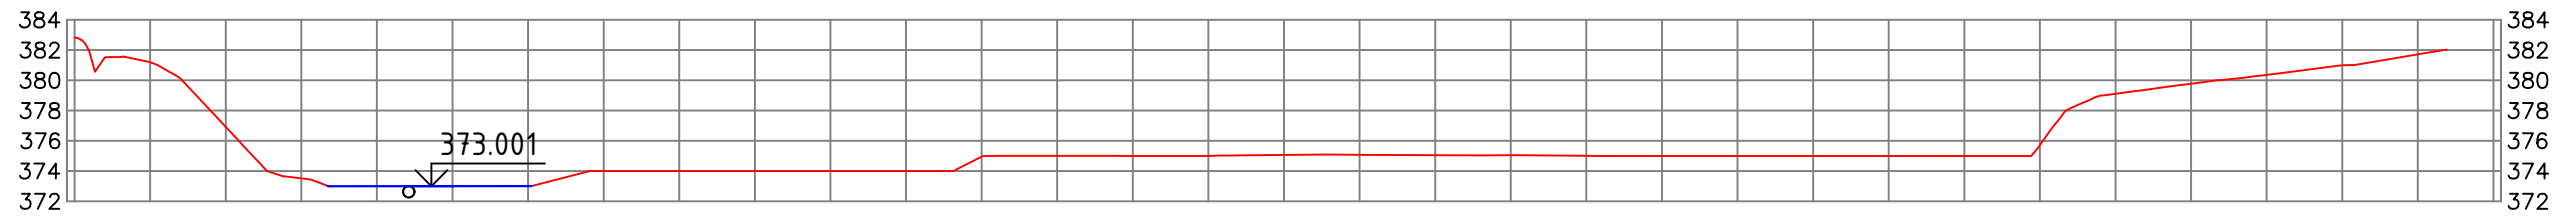

დანართი N3

ჭრილი: 1-1  
V-1:500 H-1: 500

ჭრილი: 2-2  
V-1:500 H-1: 500

ჭრილი: 3-3  
V-1:500 H-1: 500

ჭრილი: 4-4  
V-1:500 H-1: 500

ჭრილი: 5-5  
V-1:500 H-1: 500

ჭრილი: 6-6  
V-1:500 H-1: 500

ჭრილი: 7-7  
V-1:500 H-1: 500

ჭრილი: 8-8  
V-1:500 H-1: 500

პროფილი: 9-9  
V-1:500 H-1: 500

პროფილი: 10-10  
V-1:500 H-1: 500

პროფილი: 11-11  
V-1:500 H-1: 500

პროფილი: 12-12  
V-1:500 H-1: 500

36000: 13-13  
V-1:500 H-1: 500

36000: 14-14  
V-1:500 H-1: 500