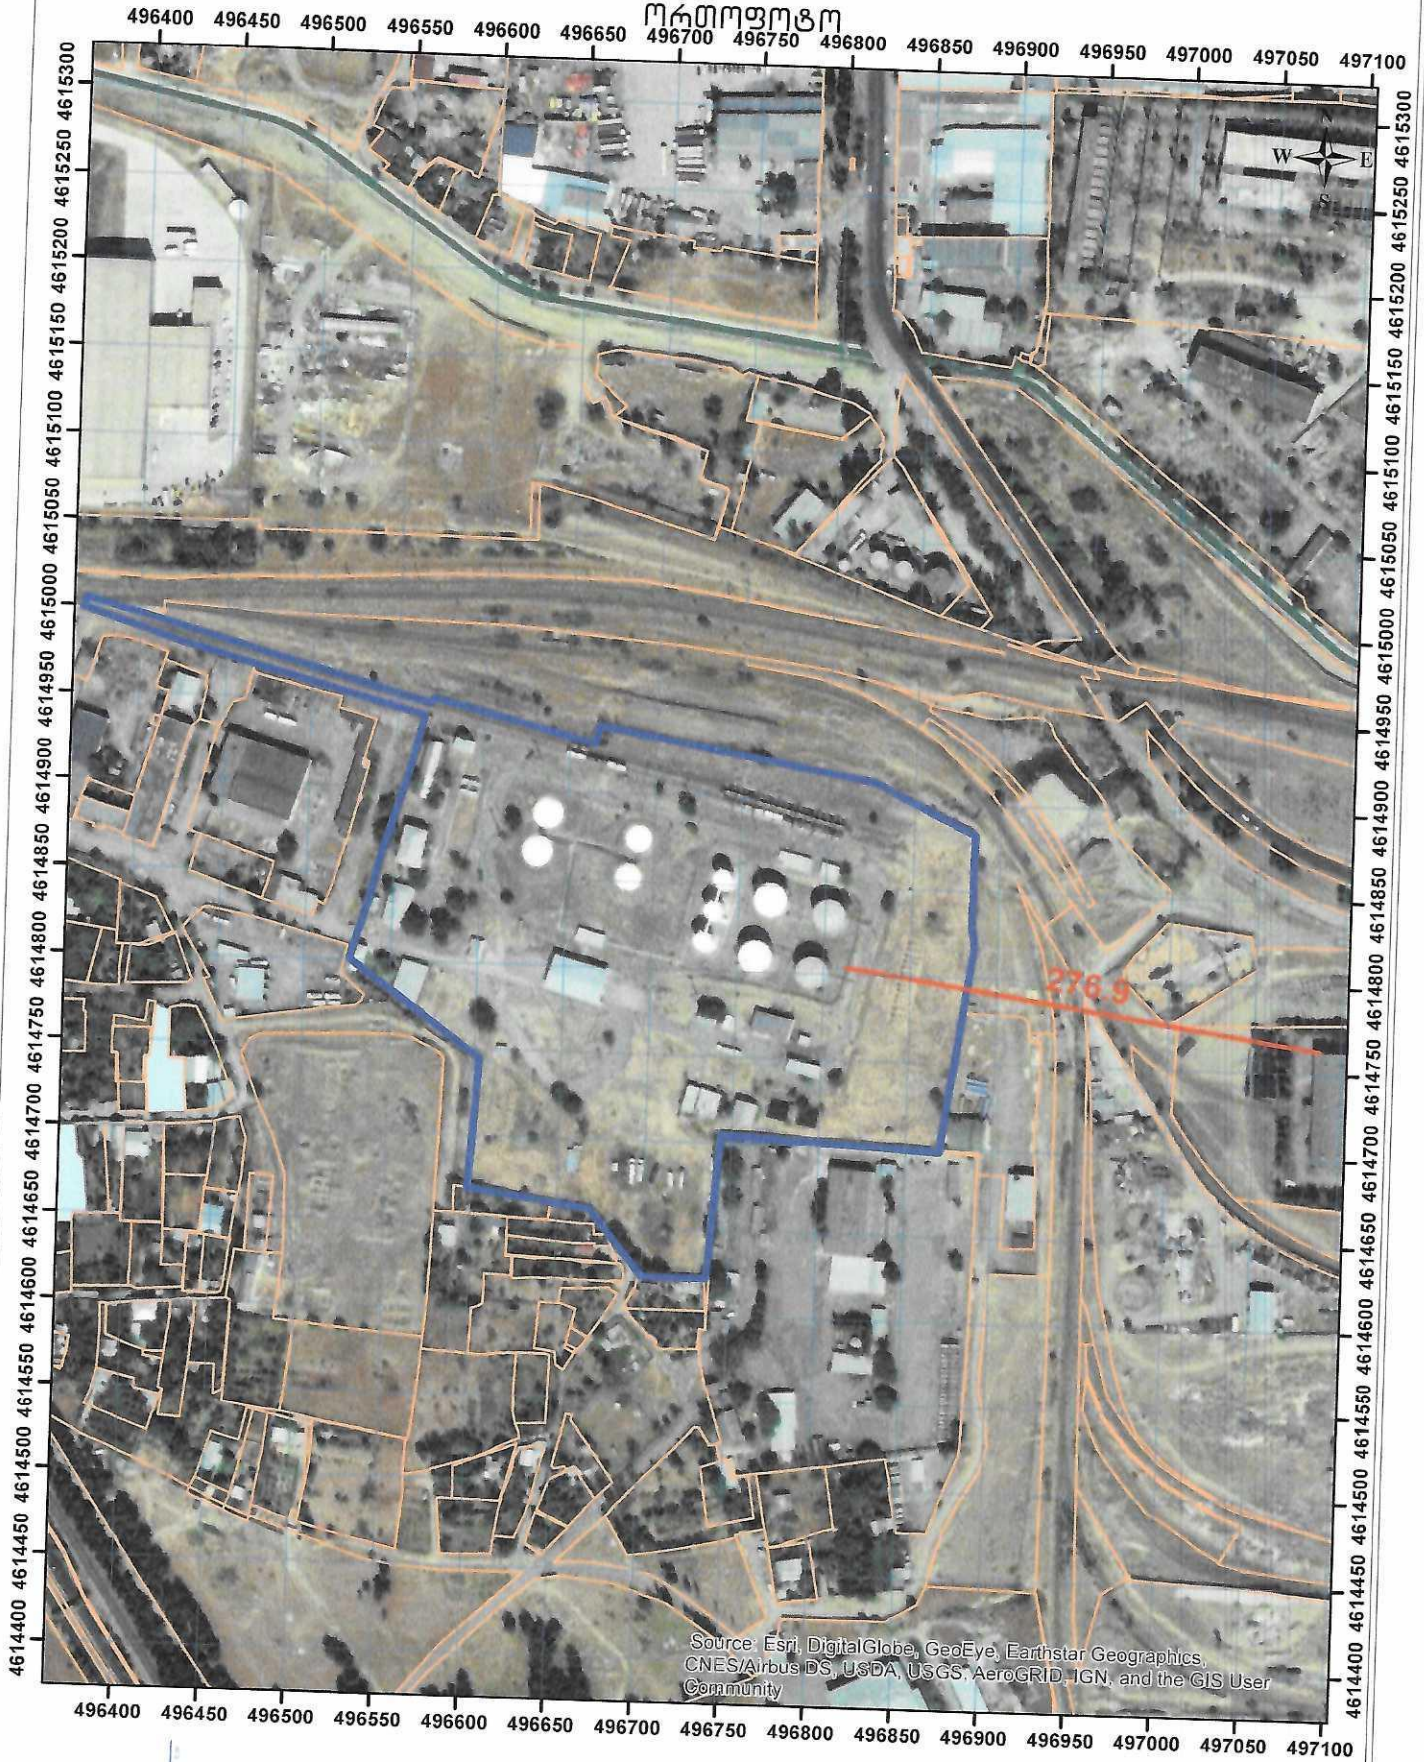

მართობული

Source: Esri, DigitalGlobe, GeoEye, Earthstar Geographics, CNES/Airbus DS, USDA, USGS, AeroGRID, IGN, and the GIS User Community

1:4,000

სახელმწიფო გეოდეზიური კოორდინატის სისტემა

შემოქმედებული სტადიო "ნოე კლასიკა"